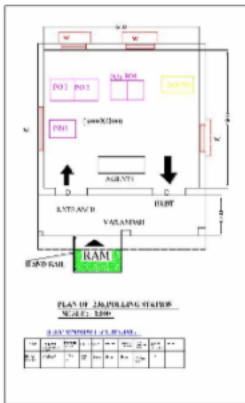

নির্বাচক নিবন্ধন আধিকারিকের স্বাক্ষর

Nazri Naksha

Google Map View

Polling Station Building Front View

Polling Station Front View

Cad View

Key MAP View

1	FTD2753655	নাম : গুরুপদ কান্ডার পিতার নাম: হারাধন কান্ডার বাড়ির নং : 217 বয়স : 48 লিঙ্গ : পুরুষ	ফটো উপলব্ধ	2	FTD2753663	নাম : জ্যোৎস্না কান্ডার স্বামীর নাম: গুরুপদ কান্ডার বাড়ির নং : 221 বয়স : 44 লিঙ্গ : মহিলা	ফটো উপলব্ধ	3	UCB1911445	নাম : সুমন কান্ডার পিতার নাম: গুরুপদ কান্ডার বাড়ির নং : নং043 বয়স : 26 লিঙ্গ : পুরুষ	ফটো উপলব্ধ
4	UCB1962042	নাম : সজিত কান্ডার পিতার নাম: গুরুপদ কান্ডার বাড়ির নং : এন0217 বয়স : 24 লিঙ্গ : পুরুষ	ফটো উপলব্ধ	5	DNT2732816	নাম : পূর্ণিমা ঘোড়াই(গিরি) স্বামীর নাম: সন্তোষ গিরি বাড়ির নং : n0030 বয়স : 38 লিঙ্গ : মহিলা	ফটো উপলব্ধ	6	FTD2753671	নাম : সন্তোষ গিরি পিতার নাম: কেবল চন্দ্র গিরি বাড়ির নং : n0030 বয়স : 49 লিঙ্গ : পুরুষ	ফটো উপলব্ধ
7	UCB1787670	নাম : পলি গিরি পিতার নাম: পরিতোষ গিরি বাড়ির নং : এন0030 বয়স : 28 লিঙ্গ : মহিলা	ফটো উপলব্ধ	8	UCB2076123	নাম : দীপক গিরি পিতার নাম: প্রফুল্ল গিরি বাড়ির নং : n0032 বয়স : 59 লিঙ্গ : পুরুষ	ফটো উপলব্ধ	9	UCB2097517	নাম : মিলি গিরি পিতার নাম: পরিতোষ গিরি বাড়ির নং : এন0030 বয়স : 22 লিঙ্গ : মহিলা	ফটো উপলব্ধ
10	UCB1947753	নাম : আশুতোষ গিরি পিতার নাম: কেবল গিরি বাড়ির নং : n0030 বয়স : 62 লিঙ্গ : পুরুষ	ফটো উপলব্ধ	11	UCB1947530	নাম : সোহন গিরি পিতার নাম: দীপক গিরি বাড়ির নং : এন0032 বয়স : 25 লিঙ্গ : পুরুষ	ফটো উপলব্ধ	12	WB/31/211/219014	নাম : সুবোধ কুমার গিরি পিতার নাম: নীলমনি গিরি বাড়ির নং : n0029 বয়স : 78 লিঙ্গ : পুরুষ	ফটো উপলব্ধ
13	WB/31/211/219219	নাম : শিপ্রা রানী গিরি স্বামীর নাম: সুবোধ কুমার গিরি বাড়ির নং : n0029 বয়স : 65 লিঙ্গ : মহিলা	ফটো উপলব্ধ	14	UCB1449503	নাম : পিংকি গিরি(মাইতি) স্বামীর নাম: সুশোভন গিরি বাড়ির নং : n0029 বয়স : 40 লিঙ্গ : মহিলা	ফটো উপলব্ধ	15	FTD2557569	নাম : সুশোভন গিরি পিতার নাম: সুবোধ গিরি বাড়ির নং : n0029 বয়স : 39 লিঙ্গ : পুরুষ	ফটো উপলব্ধ
16	WB/31/211/219157	নাম : পরিতোষ গিরি পিতার নাম: কেবলচন্দ্র গিরি বাড়ির নং : n0030 বয়স : 63 লিঙ্গ : পুরুষ	ফটো উপলব্ধ	17	FTD1255884	নাম : সুমিতা গিরি স্বামীর নাম: পরিতোষ গিরি বাড়ির নং : n0030 বয়স : 49 লিঙ্গ : মহিলা	ফটো উপলব্ধ	18	WB/31/211/219397	নাম : মামনি গিরি স্বামীর নাম: আশুতোষ গিরি বাড়ির নং : n0030 বয়স : 59 লিঙ্গ : মহিলা	ফটো উপলব্ধ
19	UCB2352573	নাম : বিমল কুমার গিরি পিতার নাম: নীলমনি গিরি বাড়ির নং : n0031 বয়স : 70 লিঙ্গ : পুরুষ	ফটো উপলব্ধ	20	WB/31/211/219407	নাম : রীনারানী গিরি স্বামীর নাম: বিমল গিরি বাড়ির নং : n0031 বয়স : 61 লিঙ্গ : মহিলা	ফটো উপলব্ধ	21	UCB2265999	নাম : প্রফুল্ল গিরি পিতার নাম: নীলমনি গিরি বাড়ির নং : n0032 বয়স : 95 লিঙ্গ : পুরুষ	ফটো উপলব্ধ
22	UCB2030542	নাম : নুপূর গিরি স্বামীর নাম: দীপক গিরি বাড়ির নং : n0032 বয়স : 51 লিঙ্গ : মহিলা	ফটো উপলব্ধ	23	FTD1255991	নাম : তরুনকুমার গিরি পিতার নাম: প্রফুল্লকুমার গিরি বাড়ির নং : n0032 বয়স : 46 লিঙ্গ : পুরুষ	ফটো উপলব্ধ	24	UCB1176916	নাম : শ্রাবনী গিরি স্বামীর নাম: তরুন কুমার গিরি বাড়ির নং : n0032 বয়স : 43 লিঙ্গ : মহিলা	ফটো উপলব্ধ
25	UCB2352508	নাম : মধুসূদন জানা পিতার নাম: অমল্যা জানা বাড়ির নং : n0002 বয়স : 60 লিঙ্গ : পুরুষ	ফটো উপলব্ধ	26	FTD2753697	নাম : দিগ্বিজয় জানা পিতার নাম: মধুসূদন জানা বাড়ির নং : 129 বয়স : 41 লিঙ্গ : পুরুষ	ফটো উপলব্ধ	27	FTD2753689	নাম : দেবব্রত জানা পিতার নাম: মধুসূদন জানা বাড়ির নং : 129 বয়স : 41 লিঙ্গ : পুরুষ	ফটো উপলব্ধ
28	UCB1339076	নাম : নিমাই জানা পিতার নাম: মধুসূদন জানা বাড়ির নং : n0002 বয়স : 38 লিঙ্গ : পুরুষ	ফটো উপলব্ধ	29	UCB1911429	নাম : সুমিতা বেরা জানা স্বামীর নাম: কানাইলাল জানা বাড়ির নং : নং002 বয়স : 36 লিঙ্গ : মহিলা	ফটো উপলব্ধ	30	UCB1449453	নাম : রঞ্জু জানা স্বামীর নাম: বিমল জানা বাড়ির নং : n0021 বয়স : 32 লিঙ্গ : মহিলা	ফটো উপলব্ধ