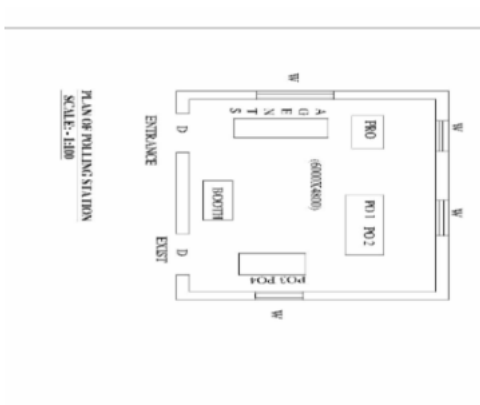

নির্বাচক নিবন্ধন আধিকারিকের স্বাক্ষর

Nazri Naksha

Google Map View

Polling Station Building Front View

Polling Station Front View

Cad View

Key MAP View

1	UCB2340958	নাম : বিশ্বজিৎ ওঝা পিতার নাম: নরেন্দ্র ওঝা বাড়ির নং : n0023 বয়স : 56 লিঙ্গ : পুরুষ	ফটো উপলব্ধ	2	UCB2340974	নাম : মামনি ওঝা স্বামীর নাম: বিশ্বজিৎ ওঝা বাড়ির নং : n0023 বয়স : 53 লিঙ্গ : মহিলা	ফটো উপলব্ধ	3	UCB1367499	নাম : অনুপম ওঝা পিতার নাম: বিশ্বজিৎ ওঝা বাড়ির নং : n0023 বয়স : 31 লিঙ্গ : পুরুষ	ফটো উপলব্ধ
4	WB/31/210/060405	নাম : দীপ্তিকল্যান গিরি পিতার নাম: মৃত্যুঞ্জয় গিরি বাড়ির নং : n0154 বয়স : 72 লিঙ্গ : পুরুষ	ফটো উপলব্ধ	5	WB/31/210/060352	নাম : অঞ্জনা গিরি স্বামীর নাম: দীপ্তিকল্যান গিরি বাড়ির নং : n0155 বয়স : 64 লিঙ্গ : মহিলা	ফটো উপলব্ধ	6	UCB1984376	নাম : অনুপম গিরি পিতার নাম: দীপ্তিকল্যান গিরি বাড়ির নং : নও বয়স : 24 লিঙ্গ : পুরুষ	ফটো উপলব্ধ
7	DKN3638848	নাম : পুষ্প জানা পিতার নাম: নারায়ন চন্দ্র জানা বাড়ির নং : n0049 বয়স : 51 লিঙ্গ : মহিলা	ফটো উপলব্ধ	8	DNT2752244	নাম : সন্তোষ কুমার জানা পিতার নাম: নারায়ন চন্দ্র জানা বাড়ির নং : n0049 বয়স : 49 লিঙ্গ : পুরুষ	ফটো উপলব্ধ	9	UCB1193911	নাম : সঞ্জীব জানা মায়ের নাম: মিনতী জানা বাড়ির নং : n0049 বয়স : 43 লিঙ্গ : পুরুষ	ফটো উপলব্ধ
10	UCB1035468	নাম : সুমিতা জানা স্বামীর নাম: সন্তোষ কুমার জানা বাড়ির নং : n0049 বয়স : 37 লিঙ্গ : মহিলা	ফটো উপলব্ধ	11	WB/31/210/057267	নাম : দেবব্রত দাশ পিতার নাম: বঙ্কিম দাশ বাড়ির নং : n0002 বয়স : 75 লিঙ্গ : পুরুষ	ফটো উপলব্ধ	12	DNT2752285	নাম : রবিশঙ্কর দাশ পিতার নাম: দেবব্রত দাশ বাড়ির নং : n0002 বয়স : 38 লিঙ্গ : পুরুষ	ফটো উপলব্ধ
13	WB/31/210/057300	নাম : প্রিয়ব্রত দাশ পিতার নাম: বঙ্কিম দাশ বাড়ির নং : n0002 বয়স : 73 লিঙ্গ : পুরুষ	ফটো উপলব্ধ	14	WB/31/210/057395	নাম : অনুরাধা দাশ স্বামীর নাম: প্রিয়ব্রত দাশ বাড়ির নং : n0002 বয়স : 66 লিঙ্গ : মহিলা	ফটো উপলব্ধ	15	WB/31/210/057184	নাম : বানীব্রত দাশ পিতার নাম: বঙ্কিম দাশ বাড়ির নং : n0002 বয়স : 58 লিঙ্গ : পুরুষ	ফটো উপলব্ধ
16	DNT2752293	নাম : সঙ্গীতা দাশ স্বামীর নাম: বানীব্রত দাশ বাড়ির নং : n0002 বয়স : 45 লিঙ্গ : মহিলা	ফটো উপলব্ধ	17	WB/31/210/057149	নাম : সত্যব্রত দাশ পিতার নাম: বঙ্কিম দাশ বাড়ির নং : n0002 বয়স : 55 লিঙ্গ : পুরুষ	ফটো উপলব্ধ	18	UCB1035500	নাম : লক্ষ্মী কান্ত দাশ পিতার নাম: সন্তোষ দাশ বাড়ির নং : n0003 বয়স : 64 লিঙ্গ : পুরুষ	ফটো উপলব্ধ
19	UCB1839307	নাম : সেফালী দাশ স্বামীর নাম: লক্ষ্মীকান্ত দাশ বাড়ির নং : n0003 বয়স : 63 লিঙ্গ : মহিলা	ফটো উপলব্ধ	20	WB/31/210/057183	নাম : স্বরূপ দাশ পিতার নাম: যাদব দাশ বাড়ির নং : n0004 বয়স : 53 লিঙ্গ : পুরুষ	ফটো উপলব্ধ	21	DNT1188077	নাম : মমতা দাশ স্বামীর নাম: নীরুপ দাশ বাড়ির নং : n0004 বয়স : 50 লিঙ্গ : মহিলা	ফটো উপলব্ধ
22	WB/31/210/057229	নাম : কল্পনা দাশ স্বামীর নাম: অনাদি দাশ বাড়ির নং : n0024 বয়স : 68 লিঙ্গ : মহিলা	ফটো উপলব্ধ	23	WB/31/210/057398	নাম : প্রদীপ দাশ পিতার নাম: হরিহর দাশ বাড়ির নং : n0045 বয়স : 63 লিঙ্গ : পুরুষ	ফটো উপলব্ধ	24	UCB1367556	নাম : সোমদেব দাশ পিতার নাম: প্রদীপ দাশ বাড়ির নং : n0045 বয়স : 51 লিঙ্গ : পুরুষ	ফটো উপলব্ধ
25	DNT2752251	নাম : বুদ্ধদেব দাশ পিতার নাম: প্রদীপ দাশ বাড়ির নং : n0045 বয়স : 40 লিঙ্গ : পুরুষ	ফটো উপলব্ধ	26	WB/31/210/057090	নাম : প্রনতি দাস স্বামীর নাম: প্রদীপ দাস বাড়ির নং : n0045 বয়স : 58 লিঙ্গ : মহিলা	ফটো উপলব্ধ	27	WB/31/210/057414	নাম : সত্যনারায়ন দাশ পিতার নাম: দিবাকর দাশ বাড়ির নং : n0046 বয়স : 61 লিঙ্গ : পুরুষ	ফটো উপলব্ধ
28	WB/31/210/057182	নাম : জয়নারায়ন দাশ পিতার নাম: দিবাকর দাশ বাড়ির নং : n0046 বয়স : 57 লিঙ্গ : পুরুষ	ফটো উপলব্ধ	29	DNT2325454	নাম : কণিকা দাশ স্বামীর নাম: জয়নারায়ন দাশ বাড়ির নং : n0046 বয়স : 47 লিঙ্গ : মহিলা	ফটো উপলব্ধ	30	WB/31/210/057399	নাম : রামনারায়ন দাশ পিতার নাম: দিবাকর দাশ বাড়ির নং : n0046 বয়স : 53 লিঙ্গ : পুরুষ	ফটো উপলব্ধ