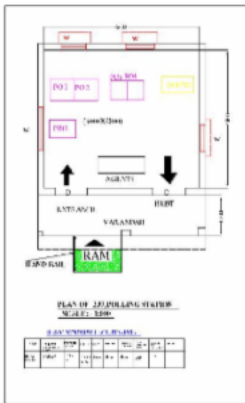

নির্বাচক নিবন্ধন আধিকারিকের স্বাক্ষর

Nazri Naksha

Google Map View

Polling Station Building Front View

Polling Station Front View

Cad View

Key MAP View

1 নাম : রাজা করণ পিতার নাম: কানাই করণ বাড়ির নং : এন0012 বয়স : 26 লিঙ্গ : পুরুষ	UCB1985571 ফটো উপলব্ধ	2 নাম : সুবিমল খাটুয়া পিতার নাম: চিত্তরঞ্জন খাটুয়া বাড়ির নং : n0054 বয়স : 37 লিঙ্গ : পুরুষ	UCB1113992 ফটো উপলব্ধ	3 নাম : সুমিতা খাটুয়া স্বামীর নাম: বিমল খাটুয়া বাড়ির নং : n0054 বয়স : 33 লিঙ্গ : মহিলা	UCB1234608 ফটো উপলব্ধ
4 নাম : বিমল খাটুয়া পিতার নাম: চিত্তরঞ্জন খাটুয়া বাড়ির নং : n0054 বয়স : 40 লিঙ্গ : পুরুষ	FTD2676732 ফটো উপলব্ধ	5 নাম : কাঞ্চন খাটুয়া স্বামীর নাম: চিত্তরঞ্জন খাটুয়া বাড়ির নং : n0054 বয়স : 58 লিঙ্গ : মহিলা	UCB1809235 ফটো উপলব্ধ	6 নাম : চিত্তরঞ্জন খাটুয়া পিতার নাম: কার্তিকচন্দ্র খাটুয়া বাড়ির নং : n0054 বয়স : 67 লিঙ্গ : পুরুষ	WB/31/211/219078 ফটো উপলব্ধ
7 নাম : চম্পারানী খাটুয়া স্বামীর নাম: ভোলানাথ খাটুয়া বাড়ির নং : n0047 বয়স : 56 লিঙ্গ : মহিলা	WB/31/211/219591 ফটো উপলব্ধ	8 নাম : ভোলানাথ খাটুয়া পিতার নাম: গুনাধর খাটুয়া বাড়ির নং : n0047 বয়স : 63 লিঙ্গ : পুরুষ	WB/31/211/219594 ফটো উপলব্ধ	9 নাম : নিত্যানন্দ খাটুয়া পিতার নাম: হরেকৃষ্ণ খাটুয়া বাড়ির নং : n0044 বয়স : 40 লিঙ্গ : পুরুষ	FTD2676757 ফটো উপলব্ধ
10 নাম : দুর্গারানী খাটুয়া স্বামীর নাম: হরেকৃষ্ণ খাটুয়া বাড়ির নং : n0044 বয়স : 62 লিঙ্গ : মহিলা	WB/31/211/219190 ফটো উপলব্ধ	11 নাম : হরেকৃষ্ণ খাটুয়া পিতার নাম: রাখালচন্দ্র খাটুয়া বাড়ির নং : n0044 বয়স : 68 লিঙ্গ : পুরুষ	WB/31/211/219454 ফটো উপলব্ধ	12 নাম : অর্চনা খাটুয়া স্বামীর নাম: শংকর খাটুয়া বাড়ির নং : n0043 বয়স : 48 লিঙ্গ : মহিলা	FTD1254218 ফটো উপলব্ধ
13 নাম : পুষ্পিতা খাটুয়া(সাঁউ) স্বামীর নাম: মধুসূদন খাটুয়া বাড়ির নং : n0042 বয়স : 34 লিঙ্গ : মহিলা	UCB1449792 ফটো উপলব্ধ	14 নাম : মধুসূদন খাটুয়া পিতার নাম: রবীন্দ্র নাথ খাটুয়া বাড়ির নং : n0042 বয়স : 35 লিঙ্গ : পুরুষ	UCB1113976 ফটো উপলব্ধ	15 নাম : সন্ধ্যারানী খাটুয়া স্বামীর নাম: রবীন্দ্রনাথ খাটুয়া বাড়ির নং : n0042 বয়স : 63 লিঙ্গ : মহিলা	WB/31/211/219261 ফটো উপলব্ধ
16 নাম : রবীন্দ্রনাথ খাটুয়া পিতার নাম: গুনাধর খাটুয়া বাড়ির নং : n0042 বয়স : 70 লিঙ্গ : পুরুষ	WB/31/211/219482 ফটো উপলব্ধ	17 নাম : কাঞ্চন খাটুয়া স্বামীর নাম: জয়রাম খাটুয়া বাড়ির নং : n0041 বয়স : 43 লিঙ্গ : মহিলা	FTD2248243 ফটো উপলব্ধ	18 নাম : ভীষ্মদেব মাইতি মায়ের নাম: কল্যাণী মাইতি বাড়ির নং : n0040 বয়স : 39 লিঙ্গ : পুরুষ	UCB1339316 ফটো উপলব্ধ
19 নাম : সুমিতা মাইতি স্বামীর নাম: ভীষ্মদেব মাইতি বাড়ির নং : n0040 বয়স : 39 লিঙ্গ : মহিলা	UCB1339324 ফটো উপলব্ধ	20 নাম : পূর্ণিমা খাটুয়া স্বামীর নাম: গৌরাজ খাটুয়া বাড়ির নং : n0040 বয়স : 44 লিঙ্গ : মহিলা	FTD2081792 ফটো উপলব্ধ	21 নাম : গৌরাজ খাটুয়া পিতার নাম: হারাধন খাটুয়া বাড়ির নং : n0040 বয়স : 45 লিঙ্গ : পুরুষ	FTD2081784 ফটো উপলব্ধ
22 নাম : সন্ধ্যারানী খাটুয়া স্বামীর নাম: হারাধন খাটুয়া বাড়ির নং : n0040 বয়স : 63 লিঙ্গ : মহিলা	WB/31/211/219184 ফটো উপলব্ধ	23 নাম : কল্যাণী মাইতি স্বামীর নাম: বাবলু মাইতি বাড়ির নং : n0039 বয়স : 61 লিঙ্গ : মহিলা	UCB1449669 ফটো উপলব্ধ	24 নাম : শক্তিপদ খাটুয়া পিতার নাম: রাধাকৃষ্ণ খাটুয়া বাড়ির নং : n0039 বয়স : 40 লিঙ্গ : পুরুষ	UCB1113984 ফটো উপলব্ধ
25 নাম : অন্নপূর্ণা খাটুয়া স্বামীর নাম: গুরুপদ খাটুয়া বাড়ির নং : n0039 বয়স : 33 লিঙ্গ : মহিলা	UCB1339373 ফটো উপলব্ধ	26 নাম : গুরুপদ খাটুয়া পিতার নাম: রাধাকৃষ্ণ খাটুয়া বাড়ির নং : n0039 বয়স : 41 লিঙ্গ : পুরুষ	FTD2678746 ফটো উপলব্ধ	27 নাম : পুষ্পাঞ্জলী খাটুয়া স্বামীর নাম: রাধাকৃষ্ণ খাটুয়া বাড়ির নং : n0039 বয়স : 62 লিঙ্গ : মহিলা	WB/31/211/219189 ফটো উপলব্ধ
28 নাম : রাধাকৃষ্ণ খাটুয়া পিতার নাম: রাখালচন্দ্র খাটুয়া বাড়ির নং : n0039 বয়স : 65 লিঙ্গ : পুরুষ	WB/31/211/219586 ফটো উপলব্ধ	29 নাম : সুকর্ণ খাটুয়া পিতার নাম: শ্রীমন্ত খাটুয়া বাড়ির নং : n0037 বয়স : 30 লিঙ্গ : পুরুষ	UCB1527571 ফটো উপলব্ধ	30 নাম : শ্রী কৃষ্ণ খাটুয়া পিতার নাম: শ্রীমন্ত খাটুয়া বাড়ির নং : n0037 বয়স : 37 লিঙ্গ : পুরুষ	UCB1114073 ফটো উপলব্ধ