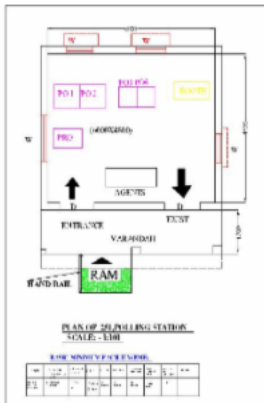

নির্বাচক নিবন্ধন আধিকারিকের স্বাক্ষর

Nazri Naksha

Google Map View

Polling Station Building Front View

Polling Station Front View

Cad View

Key MAP View

|   |                  |  |            |   |                  |
|---|------------------|--|------------|---|------------------|
| 1<br>নাম : বিজলী কামিলা<br>স্বামীর নাম: কালিপদ কামিলা<br>বাড়ির নং : n0034<br>বয়স : 56 লিঙ্গ : মহিলা     | WB/31/211/222765 | 2<br>নাম : গোপাল কৃষ্ণ কামিলা<br>পিতার নাম: কালিপদ কামিলা<br>বাড়ির নং : n0034<br>বয়স : 30 লিঙ্গ : পুরুষ    | UCB1527738 | 3<br>নাম : শক্তিপদ কামিলা<br>পিতার নাম: অশ্বিনী কামিলা<br>বাড়ির নং : n0084<br>বয়স : 59 লিঙ্গ : পুরুষ      | WB/31/211/222112 |
| 4<br>নাম : বিভারানী কামিলা<br>স্বামীর নাম: শক্তিপদ কামিলা<br>বাড়ির নং : n0085<br>বয়স : 49 লিঙ্গ : মহিলা | FTD1261650       | 5<br>নাম : অমৃতা কামিলা<br>পিতার নাম: শক্তিপদ কামিলা<br>বাড়ির নং : এন0000<br>বয়স : 22 লিঙ্গ : মহিলা        | UCB2086312 | 6<br>নাম : দেবাশিষ গিরি<br>পিতার নাম: রবীন্দ্র গিরি<br>বাড়ির নং :<br>বয়স : 36 লিঙ্গ : পুরুষ               | AHS0982397       |
| 7<br>নাম : মান্দি গিরি<br>স্বামীর নাম: দেবাশিষ গিরি<br>বাড়ির নং :<br>বয়স : 30 লিঙ্গ : মহিলা             | AHS0869925       | 8<br>নাম : যমুনা রানী গিরি<br>স্বামীর নাম: প্রদীপ কুমার গিরি<br>বাড়ির নং : n0082<br>বয়স : 32 লিঙ্গ : মহিলা | UCB1448547 | 9<br>নাম : প্রদীপ কুমার গিরি<br>পিতার নাম: ক্ষুদিরাম গিরি<br>বাড়ির নং : n0081<br>বয়স : 45 লিঙ্গ : পুরুষ   | FTD1256940       |
| 10<br>নাম : চম্পা জানা<br>স্বামীর নাম: সুরত জানা<br>বাড়ির নং : n0013<br>বয়স : 43 লিঙ্গ : মহিলা          | UCB1537869       | 11<br>নাম : সুরত জানা<br>পিতার নাম: সুভাষ জানা<br>বাড়ির নং : n0013<br>বয়স : 49 লিঙ্গ : পুরুষ               | FTD1261858 | 12<br>নাম : পূর্বীরানী জানা<br>স্বামীর নাম: সুভাষ জানা<br>বাড়ির নং : n0013<br>বয়স : 71 লিঙ্গ : মহিলা      | WB/31/211/222019 |
| 13<br>নাম : ভগবতী জানা<br>স্বামীর নাম: রঞ্জন কুমার জানা<br>বাড়ির নং : n0079<br>বয়স : 39 লিঙ্গ : মহিলা   | FTD2367530       | 14<br>নাম : রঞ্জন কুমার জানা<br>পিতার নাম: খগেন্দ্রনাথ জানা<br>বাড়ির নং : n0080<br>বয়স : 49 লিঙ্গ : পুরুষ  | FTD1263037 | 15<br>নাম : গোপালচন্দ্র জানা<br>পিতার নাম: প্রবীর চন্দ্র জানা<br>বাড়ির নং : 321<br>বয়স : 51 লিঙ্গ : পুরুষ | DNT1695170       |
| 16<br>নাম : সোনা জানা দাস<br>স্বামীর নাম: মিন্টু দাস<br>বাড়ির নং : n0050<br>বয়স : 29 লিঙ্গ : মহিলা      | UCB1537901       | 17<br>নাম : চৈতালী তলা<br>স্বামীর নাম: শক্তি পদ তলা<br>বাড়ির নং : এন0012<br>বয়স : 27 লিঙ্গ : মহিলা         | UCB1963776 | 18<br>নাম : বিশ্বনাথ তলা<br>পিতার নাম: রামকৃষ্ণ তলা<br>বাড়ির নং : n0012<br>বয়স : 64 লিঙ্গ : পুরুষ         | UCB1945922       |
| 19<br>নাম : তুলসী তলা<br>স্বামীর নাম: বিশ্বনাথ তলা<br>বাড়ির নং : n0012<br>বয়স : 55 লিঙ্গ : মহিলা        | UCB1945930       | 20<br>নাম : সুমিতা তলা<br>স্বামীর নাম: ভগীরথ তলা<br>বাড়ির নং : এন000<br>বয়স : 28 লিঙ্গ : মহিলা             | AWK1863984 | 21<br>নাম : গৌরীবালা তলা<br>স্বামীর নাম: সুধাংশু তলা<br>বাড়ির নং : n0012<br>বয়স : 64 লিঙ্গ : মহিলা        | WB/31/211/222667 |
| 22<br>নাম : নিতাই তলা<br>পিতার নাম: সোমনাথ তলা<br>বাড়ির নং : n0012<br>বয়স : 35 লিঙ্গ : পুরুষ            | UCB1177252       | 23<br>নাম : ভগীরথ তলা<br>পিতার নাম: সুধাংশু শেখর তলা<br>বাড়ির নং : n0012<br>বয়স : 39 লিঙ্গ : পুরুষ         | UCB1114271 | 24<br>নাম : মদনমোহন তলা<br>পিতার নাম: সুধাংশু শেখর তলা<br>বাড়ির নং : n0012<br>বয়স : 43 লিঙ্গ : পুরুষ      | FTD2083327       |
| 25<br>নাম : শক্তিপদ তলা<br>পিতার নাম: বিশ্বনাথ তলা<br>বাড়ির নং : n0012<br>বয়স : 33 লিঙ্গ : পুরুষ        | UCB1450014       | 26<br>নাম : সুনীতা তলা<br>স্বামীর নাম: ভক্তিপদ তলা<br>বাড়ির নং : n0012<br>বয়স : 32 লিঙ্গ : মহিলা           | UCB1450022 | 27<br>নাম : ভক্তিপদ তলা<br>পিতার নাম: বিশ্বনাথ তলা<br>বাড়ির নং : n0012<br>বয়স : 36 লিঙ্গ : পুরুষ          | UCB1114263       |
| 28<br>নাম : রেণুকা তলা<br>স্বামীর নাম: সোমনাথ তলা<br>বাড়ির নং : n0012<br>বয়স : 54 লিঙ্গ : মহিলা         | WB/31/211/222179 | 29<br>নাম : খুকুমনি তলা<br>স্বামীর নাম: মদনমোহন তলা<br>বাড়ির নং : n0012<br>বয়স : 29 লিঙ্গ : মহিলা          | UCB1612217 | 30<br>নাম : সোমনাথ তলা<br>পিতার নাম: রামকৃষ্ণ তলা<br>বাড়ির নং : n0012<br>বয়স : 62 লিঙ্গ : পুরুষ           | WB/31/211/222538 |