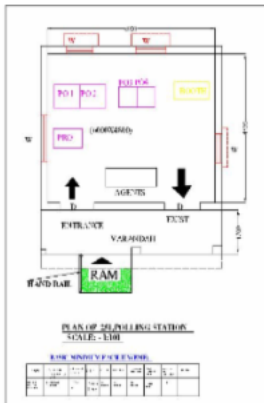

নির্বাচক নিবন্ধন আধিকারিকের স্বাক্ষর

Nazri Naksha

Google Map View

Polling Station Building Front View

Polling Station Front View

Cad View

Key MAP View

1 নাম : মালতী নায়ক স্বামীর নাম: দেবাশিস নায়ক বাড়ির নং : এন0001 বয়স : 25 লিঙ্গ : মহিলা	UCB1886159 ফটো উপলব্ধ	2 নাম : মানসী মন্ডল কামিলা স্বামীর নাম: তপন কামিলা বাড়ির নং : এন0005 বয়স : 25 লিঙ্গ : মহিলা	UCB1978667 ফটো উপলব্ধ	3 নাম : কৃষ্ণপদ কামিলা পিতার নাম: অবন্তি কামিলা বাড়ির নং : n0014 বয়স : 55 লিঙ্গ : পুরুষ	UCB2016616 ফটো উপলব্ধ
4 নাম : স্নেহাশিস কামিলা পিতার নাম: তপন কামিলা বাড়ির নং : এন0013 বয়স : 26 লিঙ্গ : পুরুষ	UCB2038149 ফটো উপলব্ধ	5 নাম : শান্তনু কামিলা পিতার নাম: সুভাষ চন্দ্র কামিলা বাড়ির নং : এন0004 বয়স : 26 লিঙ্গ : পুরুষ	UCB1788298 ফটো উপলব্ধ	6 নাম : রুস্পা কামিলা স্বামীর নাম: শিবু কামিলা বাড়ির নং : এন000 বয়স : 25 লিঙ্গ : মহিলা	UCB1978154 ফটো উপলব্ধ
7 নাম : রানু কামিলা স্বামীর নাম: আশিষ কামিলা বাড়ির নং : এন000 বয়স : 24 লিঙ্গ : মহিলা	UCB1978097 ফটো উপলব্ধ	8 নাম : মধুমিতা কামিলা স্বামীর নাম: আশিষ কুমার কামিলা বাড়ির নং : n0012 বয়স : 30 লিঙ্গ : মহিলা	ABA1711498 ফটো উপলব্ধ	9 নাম : উষা কামিলা স্বামীর নাম: রামপদ কামিলা বাড়ির নং : n0014 বয়স : 51 লিঙ্গ : মহিলা	FTD2083780 ফটো উপলব্ধ
10 নাম : রবীন্দ্রনাথ মাইতি পিতার নাম: সুবোধ কুমার মাইতি বাড়ির নং : n0032 বয়স : 31 লিঙ্গ : পুরুষ	UCB1612266 ফটো উপলব্ধ	11 নাম : শঙ্কর কামিলা পিতার নাম: কার্তিক কামিলা বাড়ির নং : n0014 বয়স : 33 লিঙ্গ : পুরুষ	UCB1612282 ফটো উপলব্ধ	12 নাম : দেবাশীষ কামিলা পিতার নাম: বিষ্ণুপদ কামিলা বাড়ির নং : এন0000 বয়স : 22 লিঙ্গ : পুরুষ	UCB2094621 ফটো উপলব্ধ
13 নাম : সুদীপা কামিলা স্বামীর নাম: দীপক কুমার কামিলা বাড়ির নং : এন0000 বয়স : 23 লিঙ্গ : মহিলা	UCB2094639 ফটো উপলব্ধ	14 নাম : মধুমিতা কামিল স্বামীর নাম: শংকর কামিল বাড়ির নং : এন0000 বয়স : 21 লিঙ্গ : মহিলা	UCB2139400 ফটো উপলব্ধ	15 নাম : সুরঞ্জনা কামিলা স্বামীর নাম: দেবাশিষ কামিলা বাড়ির নং : এন0013 বয়স : 31 লিঙ্গ : মহিলা	AWK1617075 ফটো উপলব্ধ
16 নাম : সন্ধ্যা কামিলা স্বামীর নাম: পিন্টু কামিলা বাড়ির নং : n0014 বয়স : 30 লিঙ্গ : মহিলা	UCB1671486 ফটো উপলব্ধ	17 নাম : সঞ্জয় কুমার কামিলা পিতার নাম: দীপক কুমার কামিলা বাড়ির নং : n0015 বয়স : 28 লিঙ্গ : পুরুষ	UCB1671502 ফটো উপলব্ধ	18 নাম : সঞ্জিত কামিলা পিতার নাম: কার্তিক কামিলা বাড়ির নং : n0014 বয়স : 28 লিঙ্গ : পুরুষ	UCB1671510 ফটো উপলব্ধ
19 নাম : দীপক কুমার কামিলা পিতার নাম: প্রভাংশু কামিলা বাড়ির নং : n0005 বয়স : 28 লিঙ্গ : পুরুষ	UCB1671577 ফটো উপলব্ধ	20 নাম : গোপাল কামিলা পিতার নাম: সুশান্ত কামিলা বাড়ির নং : n0005 বয়স : 46 লিঙ্গ : পুরুষ	FTD2366359 ফটো উপলব্ধ	21 নাম : সীতা কামিলা স্বামীর নাম: গোপাল কামিলা বাড়ির নং : n0005 বয়স : 41 লিঙ্গ : মহিলা	FTD2366367 ফটো উপলব্ধ
22 নাম : সম্পা কামিলা পিতার নাম: অসীম কামিলা বাড়ির নং : N0012 বয়স : 37 লিঙ্গ : মহিলা	ZCO1523992 ফটো উপলব্ধ	23 নাম : রঞ্জু কামিলা স্বামীর নাম: রাজীব কুমার কামিলা বাড়ির নং : বয়স : 31 লিঙ্গ : মহিলা	NNS2012680 ফটো উপলব্ধ	24 নাম : বন্দনা কামিলা স্বামীর নাম: কৃষ্ণপদ কামিলা বাড়ির নং : n0014 বয়স : 42 লিঙ্গ : মহিলা	CJD2690261 ফটো উপলব্ধ
25 নাম : মনিবালা কামিলা স্বামীর নাম: রবীন্দ্র কামিলা বাড়ির নং : n0013 বয়স : 57 লিঙ্গ : মহিলা	WB/31/211/222534 ফটো উপলব্ধ	26 নাম : তপনকুমার কামিলা পিতার নাম: লাটচরন কামিলা বাড়ির নং : n0013 বয়স : 53 লিঙ্গ : পুরুষ	WB/31/211/222691 ফটো উপলব্ধ	27 নাম : রবীন্দ্রনাথ কামিলা পিতার নাম: লাটচরন কামিলা বাড়ির নং : n0013 বয়স : 64 লিঙ্গ : পুরুষ	WB/31/211/222533 ফটো উপলব্ধ
28 নাম : মনিবালা কামিলা স্বামীর নাম: তপন কুমার কামিলা বাড়ির নং : n0012 বয়স : 46 লিঙ্গ : মহিলা	FTD1262609 ফটো উপলব্ধ	29 নাম : আশিষ কুমার কামিলা পিতার নাম: শঙ্কেশ্বর কামিলা বাড়ির নং : n0012 বয়স : 40 লিঙ্গ : পুরুষ	FTD2557908 ফটো উপলব্ধ	30 নাম : মনীরাণী কামিলা স্বামীর নাম: শঙ্কেশ্বর কামিলা বাড়ির নং : n0012 বয়স : 58 লিঙ্গ : মহিলা	WB/31/211/222399 ফটো উপলব্ধ