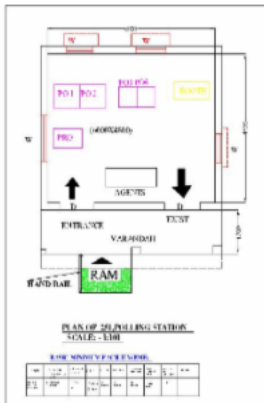

নির্বাচক নিবন্ধন আধিকারিকের স্বাক্ষর

Nazri Naksha

Google Map View

Polling Station Building Front View

Polling Station Front View

Cad View

Key MAP View

1 নাম : সেক জোবেদ পিতার নাম: সেক ইসবাবুদ্দিন বাড়ির নং : এন000 বয়স : 59 লিঙ্গ : পুরুষ	UCB1784156 ফটো উপলব্ধ	2 নাম : সালেমা বিবি স্বামীর নাম: সেক জোবেদ বাড়ির নং : এন000 বয়স : 56 লিঙ্গ : মহিলা	UCB1784180 ফটো উপলব্ধ	3 নাম : প্রভাংশুশেখর আচার্য্য পিতার নাম: কালিপদ আচার্য্য বাড়ির নং : n0055 বয়স : 70 লিঙ্গ : পুরুষ	WB/31/211/222305 ফটো উপলব্ধ
4 নাম : পার্বতী আচার্য্য স্বামীর নাম: প্রভাংশু আচার্য্য বাড়ির নং : n0055 বয়স : 40 লিঙ্গ : মহিলা	FTD2366979 ফটো উপলব্ধ	5 নাম : শিবু আচার্য্য পিতার নাম: প্রভাংশুশেখর আচার্য্য বাড়ির নং : এন0055 বয়স : 21 লিঙ্গ : পুরুষ	UCB2229953 ফটো উপলব্ধ	6 নাম : সেক সামিম উদ্দিন পিতার নাম: সেক জোবেদ বাড়ির নং : এন000 বয়স : 31 লিঙ্গ : পুরুষ	AWK1644616 ফটো উপলব্ধ
7 নাম : সেক সোয়েদ উদ্দিন পিতার নাম: সেক জোবেদ উদ্দিন বাড়ির নং : n0338 বয়স : 26 লিঙ্গ : পুরুষ	UCB1784206 ফটো উপলব্ধ	8 নাম : পালব ঘোড়াই পিতার নাম: গোবিন্দা ঘোড়াই বাড়ির নং : এন0069 বয়স : 22 লিঙ্গ : পুরুষ	UCB2128536 ফটো উপলব্ধ	9 নাম : গোপাল ঘোড়াই পিতার নাম: হেমন্ত ঘোড়াই বাড়ির নং : n0069 বয়স : 43 লিঙ্গ : পুরুষ	FTD2248698 ফটো উপলব্ধ
10 নাম : সোমা ঘোড়াই স্বামীর নাম: গোবিন্দ ঘোড়াই বাড়ির নং : n0069 বয়স : 40 লিঙ্গ : মহিলা	FTD2611317 ফটো উপলব্ধ	11 নাম : গোবিন্দ ঘোড়াই পিতার নাম: হেমন্ত ঘোড়াই বাড়ির নং : n0069 বয়স : 52 লিঙ্গ : পুরুষ	WB/31/211/222263 ফটো উপলব্ধ	12 নাম : ঝর্ণা ঘোড়াই স্বামীর নাম: হেমন্ত ঘোড়াই বাড়ির নং : n0069 বয়স : 70 লিঙ্গ : মহিলা	WB/31/211/222039 ফটো উপলব্ধ
13 নাম : হেমন্তকুমার ঘোড়াই পিতার নাম: রমানাথ ঘোড়াই বাড়ির নং : n0069 বয়স : 78 লিঙ্গ : পুরুষ	UCB2258358 ফটো উপলব্ধ	14 নাম : সরস্বতী জানা স্বামীর নাম: রামশঙ্কর জানা বাড়ির নং : n0035 বয়স : 38 লিঙ্গ : মহিলা	UCB1450493 ফটো উপলব্ধ	15 নাম : মঞ্জু জানা স্বামীর নাম: পরিমল জানা বাড়ির নং : n0091 বয়স : 31 লিঙ্গ : মহিলা	UCB1440908 ফটো উপলব্ধ
16 নাম : সৌরভ জানা পিতার নাম: খোকন জানা বাড়ির নং : n0041 বয়স : 28 লিঙ্গ : পুরুষ	UCB1685346 ফটো উপলব্ধ	17 নাম : বিমল জানা মায়ের নাম: স্নেহলতা জানা বাড়ির নং : n0036 বয়স : 48 লিঙ্গ : পুরুষ	UCB1685338 ফটো উপলব্ধ	18 নাম : মিলন জানা পিতার নাম: শশাঙ্ক শেখর জানা বাড়ির নং : n0011 বয়স : 44 লিঙ্গ : পুরুষ	FTD2365385 ফটো উপলব্ধ
19 নাম : মামনি জানা স্বামীর নাম: পলাশ জানা বাড়ির নং : n0008 বয়স : 37 লিঙ্গ : মহিলা	UCB1626936 ফটো উপলব্ধ	20 নাম : মিলন বরন দাস পিতার নাম: অমরেন্দ্রনাথ দাস বাড়ির নং : n0049 বয়স : 43 লিঙ্গ : পুরুষ	CJD2609618 ফটো উপলব্ধ	21 নাম : সৌরভ জানা পিতার নাম: কমল কুমার জানা বাড়ির নং : n0036 বয়স : 29 লিঙ্গ : পুরুষ	UCB1671700 ফটো উপলব্ধ
22 নাম : প্রতিমা জানা স্বামীর নাম: ভীমচরন জানা বাড়ির নং : n0056 বয়স : 54 লিঙ্গ : মহিলা	WB/31/211/222809 ফটো উপলব্ধ	23 নাম : মিতুন জানা পিতার নাম: ভীমচরন জানা বাড়ির নং : n0056 বয়স : 39 লিঙ্গ : পুরুষ	UCB1114693 ফটো উপলব্ধ	24 নাম : কমল জানা পিতার নাম: বীরেন জানা বাড়ির নং : n0036 বয়স : 59 লিঙ্গ : পুরুষ	UCB1862036 ফটো উপলব্ধ
25 নাম : রুপা জানা পিতার নাম: প্রানকৃষ্ণ জানা বাড়ির নং : এন0010 বয়স : 27 লিঙ্গ : মহিলা	UCB1792928 ফটো উপলব্ধ	26 নাম : তপন জানা পিতার নাম: শংকর জানা বাড়ির নং : N0045 বয়স : 25 লিঙ্গ : পুরুষ	UCB1871086 ফটো উপলব্ধ	27 নাম : উত্তম কুমার জানা পিতার নাম: সুবোধ চন্দ্র জানা বাড়ির নং : N0000 বয়স : 48 লিঙ্গ : পুরুষ	UCB1871110 ফটো উপলব্ধ
28 নাম : নীলিমা জানা স্বামীর নাম: উত্তম কুমার জানা বাড়ির নং : N0000 বয়স : 41 লিঙ্গ : মহিলা	MXC2478428 ফটো উপলব্ধ	29 নাম : সীতা জানা পিতার নাম: দেবেন্দ্রনাথ জানা বাড়ির নং : বয়স : 52 লিঙ্গ : মহিলা	UCB1911676 ফটো উপলব্ধ	30 নাম : অনিদ্দিতা জানা স্বামীর নাম: সুকুমার জানা বাড়ির নং : N0011 বয়স : 25 লিঙ্গ : মহিলা	UCB1871060 ফটো উপলব্ধ