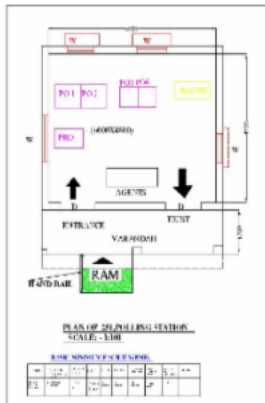

নির্বাচক নিবন্ধন আধিকারিকের স্বাক্ষর

Nazri Naksha

Google Map View

Polling Station Building Front View

Polling Station Front View

Cad View

Key MAP View

1 নাম : প্রশান্ত কর পিতার নাম: হরি কর বাড়ির নং : n0007 বয়স : 70 লিঙ্গ : পুরুষ	WB/31/211/228013	ফটো উপলব্ধ	2 নাম : দিপালী পুতি(কর) স্বামীর নাম: রাজীব কর বাড়ির নং : n0007 বয়স : 40 লিঙ্গ : মহিলা	CJD2874832	ফটো উপলব্ধ	3 নাম : রাজীব কর পিতার নাম: প্রনবকুমার কর বাড়ির নং : n0007 বয়স : 45 লিঙ্গ : পুরুষ	FTD1756964	ফটো উপলব্ধ
4 নাম : সঞ্জীব কর পিতার নাম: প্রনব কর বাড়ির নং : n0007 বয়স : 43 লিঙ্গ : পুরুষ	FTD2084978	ফটো উপলব্ধ	5 নাম : শোভা কর স্বামীর নাম: প্রনব কর বাড়ির নং : n0007 বয়স : 70 লিঙ্গ : মহিলা	WB/31/211/228275	ফটো উপলব্ধ	6 নাম : মানিক কুমার কর পিতার নাম: হরিনারায়ন কর বাড়ির নং : n0007 বয়স : 63 লিঙ্গ : পুরুষ	UCB1450915	ফটো উপলব্ধ
7 নাম : প্রনব কুমার কর পিতার নাম: হরিনারায়ন কর বাড়ির নং : n0007 বয়স : 71 লিঙ্গ : পুরুষ	WB/31/211/228059	ফটো উপলব্ধ	8 নাম : শান্তনু কর পিতার নাম: মানিক কুমার কর বাড়ির নং : n0007 বয়স : 31 লিঙ্গ : পুরুষ	UCB1612613	ফটো উপলব্ধ	9 নাম : অমৃতা পন্ডা (কর) স্বামীর নাম: সঞ্জীব কর বাড়ির নং : n0007 বয়স : 31 লিঙ্গ : মহিলা	UCB1671940	ফটো উপলব্ধ
10 নাম : সুরজিৎ গারু পিতার নাম: সঞ্জয় গারু বাড়ির নং : এন0000 বয়স : 25 লিঙ্গ : পুরুষ	UCB1911726	ফটো উপলব্ধ	11 নাম : পুতুল গিরি স্বামীর নাম: রাজকুমার গিরি বাড়ির নং : N0015 বয়স : 35 লিঙ্গ : মহিলা	UCB1293273	ফটো উপলব্ধ	12 নাম : আরতি গিরি স্বামীর নাম: শংকর গিরি বাড়ির নং : n0015 বয়স : 64 লিঙ্গ : মহিলা	UCB2005817	ফটো উপলব্ধ
13 নাম : রানী গিরি পিতার নাম: শুভঙ্কর গিরি বাড়ির নং : এন0015 বয়স : 29 লিঙ্গ : মহিলা	UCB1784321	ফটো উপলব্ধ	14 নাম : পুতুল গিরি পিতার নাম: শংকর গিরি বাড়ির নং : এন0015 বয়স : 36 লিঙ্গ : মহিলা	UCB1114743	ফটো উপলব্ধ	15 নাম : শুভাশিষ গিরি পিতার নাম: শুভঙ্কর গিরি বাড়ির নং : এন0015 বয়স : 28 লিঙ্গ : পুরুষ	UCB1784354	ফটো উপলব্ধ
16 নাম : সঙ্গীতা গিরি স্বামীর নাম: দীপঙ্কর গিরি বাড়ির নং : n0015 বয়স : 31 লিঙ্গ : মহিলা	UCB1725860	ফটো উপলব্ধ	17 নাম : রাজকুমার গিরি পিতার নাম: শংকর গিরি বাড়ির নং : n0015 বয়স : 43 লিঙ্গ : পুরুষ	FTD2249407	ফটো উপলব্ধ	18 নাম : সুনিতা গিরি স্বামীর নাম: শুভঙ্কর গিরি বাড়ির নং : n0015 বয়স : 50 লিঙ্গ : মহিলা	FTD2368470	ফটো উপলব্ধ
19 নাম : শুভঙ্কর গিরি পিতার নাম: শংকর গিরি বাড়ির নং : n0015 বয়স : 50 লিঙ্গ : পুরুষ	WB/31/211/228198	ফটো উপলব্ধ	20 নাম : শংকর গিরি পিতার নাম: সুরেন্দ্র গিরি বাড়ির নং : n0015 বয়স : 76 লিঙ্গ : পুরুষ	FTD0444216	ফটো উপলব্ধ	21 নাম : দীপঙ্কর গিরি পিতার নাম: শঙ্করকুমার গিরি বাড়ির নং : n0015 বয়স : 46 লিঙ্গ : পুরুষ	FTD1757293	ফটো উপলব্ধ
22 নাম : লক্ষী রানী ঘড়া স্বামীর নাম: খোকন ঘড়া বাড়ির নং : n0011 বয়স : 45 লিঙ্গ : মহিলা	FTD2611879	ফটো উপলব্ধ	23 নাম : দেবকুমার ঘড়া পিতার নাম: খোকন ঘড়া বাড়ির নং : n0011 বয়স : 30 লিঙ্গ : পুরুষ	UCB1671742	ফটো উপলব্ধ	24 নাম : প্রবাল জানা পিতার নাম: অরুণ জানা বাড়ির নং : এন0116 বয়স : 26 লিঙ্গ : পুরুষ	UCB1784263	ফটো উপলব্ধ
25 নাম : উষা প্রধান স্বামীর নাম: পবন চন্দ্র প্রধান বাড়ির নং : n0019 বয়স : 51 লিঙ্গ : মহিলা	WB/31/211/228251	ফটো উপলব্ধ	26 নাম : পবন চন্দ্র প্রধান পিতার নাম: শিব প্রসাদ প্রধান বাড়ির নং : n0018 বয়স : 73 লিঙ্গ : পুরুষ	WB/31/211/228319	ফটো উপলব্ধ	27 নাম : কাজল মাইতি স্বামীর নাম: কার্তিক মাইতি বাড়ির নং : n0018 বয়স : 47 লিঙ্গ : মহিলা	FTD1263052	ফটো উপলব্ধ
28 নাম : কার্তিক মাইতি পিতার নাম: গৌর মাইতি বাড়ির নং : n0018 বয়স : 52 লিঙ্গ : পুরুষ	UCB2207215	ফটো উপলব্ধ	29 নাম : ব্যোমকেশ প্রধান পিতার নাম: ঈশ্বর চন্দ্র প্রধান বাড়ির নং : n0018 বয়স : 74 লিঙ্গ : পুরুষ	UCB1114826	ফটো উপলব্ধ	30 নাম : রত্না প্রধান স্বামীর নাম: ব্যোমকেশ প্রধান বাড়ির নং : n0018 বয়স : 77 লিঙ্গ : মহিলা	WB/31/211/228418	ফটো উপলব্ধ