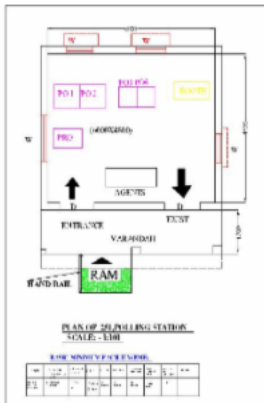

নির্বাচক নিবন্ধন আধিকারিকের স্বাক্ষর

Nazri Naksha

Google Map View

Polling Station Building Front View

Polling Station Front View

Cad View

Key MAP View

1 নাম : যুথিকা পয়ড্যা পিতার নাম: সুনীল পয়ড্যা বাড়ির নং : n0150 বয়স : 39 লিঙ্গ : মহিলা	FTD2755551 ফটো উপলব্ধ	2 নাম : পারমিতা মাইতি স্বামীর নাম: গোপাল মাইতি বাড়ির নং : এন0000 বয়স : 30 লিঙ্গ : মহিলা	UCB1685411 ফটো উপলব্ধ	3 নাম : সুরত সিংহ পিতার নাম: মিন্ট সিংহ বাড়ির নং : এন0000 বয়স : 22 লিঙ্গ : পুরুষ	UCB2088904 ফটো উপলব্ধ
4 নাম : সুস্মিতা সিংহ পিতার নাম: মানিক সিংহ বাড়ির নং : এন000 বয়স : 23 লিঙ্গ : মহিলা	UCB2099893 ফটো উপলব্ধ	5 নাম : সুমিত্রা জানা স্বামীর নাম: দিব্যেন্দু জানা বাড়ির নং : নং052 বয়স : 29 লিঙ্গ : মহিলা	UCB1875210 ফটো উপলব্ধ	6 নাম : সন্ধ্যাশ্রী দাস পিতার নাম: সুজয় কুমার দাস বাড়ির নং : এন0008 বয়স : 24 লিঙ্গ : মহিলা	UCB1978493 ফটো উপলব্ধ
7 নাম : গণপতি দাস পিতার নাম: উপেন্দ্র দাস বাড়ির নং : n0031 বয়স : 75 লিঙ্গ : পুরুষ	WB/31/211/225169 ফটো উপলব্ধ	8 নাম : সুনির্মল দাস পিতার নাম: সুশান্ত দাস বাড়ির নং : n0007 বয়স : 67 লিঙ্গ : পুরুষ	WB/31/211/225408 ফটো উপলব্ধ	9 নাম : বিথীকা দাস স্বামীর নাম: গণপতি দাস বাড়ির নং : n0031 বয়স : 71 লিঙ্গ : মহিলা	UCB1813757 ফটো উপলব্ধ
10 নাম : সুলতা দাস পিতার নাম: সুজয় দাস বাড়ির নং : n0008 বয়স : 34 লিঙ্গ : মহিলা	UCB1463892 ফটো উপলব্ধ	11 নাম : টুম্পা মাইতি দাস স্বামীর নাম: সুদীপ কুমার দাস বাড়ির নং : এন0000 বয়স : 27 লিঙ্গ : মহিলা	UCB2100121 ফটো উপলব্ধ	12 নাম : সুচেতা দাস পিতার নাম: সুজয় কুমার দাস বাড়ির নং : এন0000 বয়স : 22 লিঙ্গ : মহিলা	UCB2100386 ফটো উপলব্ধ
13 নাম : সন্ধ্যারাণী দাস স্বামীর নাম: ভূপতি দাস বাড়ির নং : n0006 বয়স : 70 লিঙ্গ : মহিলা	WB/31/211/225322 ফটো উপলব্ধ	14 নাম : নিলাদ্রী দাস পিতার নাম: ভূপতি দাস বাড়ির নং : n0006 বয়স : 44 লিঙ্গ : পুরুষ	FTD1770809 ফটো উপলব্ধ	15 নাম : পম্পা দাস স্বামীর নাম: নিলাদ্রী দাস বাড়ির নং : n0006 বয়স : 42 লিঙ্গ : মহিলা	FTD2677748 ফটো উপলব্ধ
16 নাম : সন্ধ্যারাণী দাস স্বামীর নাম: মদন দাস বাড়ির নং : n0007 বয়স : 60 লিঙ্গ : মহিলা	WB/31/211/225382 ফটো উপলব্ধ	17 নাম : শম্ভুচরন দাস পিতার নাম: মদনমোহন দাস বাড়ির নং : n0007 বয়স : 38 লিঙ্গ : পুরুষ	UCB0913954 ফটো উপলব্ধ	18 নাম : সোমা দাস স্বামীর নাম: সুজিত দাস বাড়ির নং : n0008 বয়স : 62 লিঙ্গ : মহিলা	WB/31/211/225370 ফটো উপলব্ধ
19 নাম : শিপ্রা দাস স্বামীর নাম: সুমিত কুমার দাস বাড়ির নং : n0008 বয়স : 34 লিঙ্গ : মহিলা	UCB1340835 ফটো উপলব্ধ	20 নাম : সুজয় দাস পিতার নাম: রোহিনী দাস বাড়ির নং : n0008 বয়স : 68 লিঙ্গ : পুরুষ	WB/31/211/225393 ফটো উপলব্ধ	21 নাম : নিলীমা দাস স্বামীর নাম: সুজয় দাস বাড়ির নং : n0008 বয়স : 55 লিঙ্গ : মহিলা	WB/31/211/225371 ফটো উপলব্ধ
22 নাম : সুদীপ কুমার দাস পিতার নাম: সুজিত কুমার দাস বাড়ির নং : n0008 বয়স : 38 লিঙ্গ : পুরুষ	UCB0914010 ফটো উপলব্ধ	23 নাম : সুমন কুমার দাস পিতার নাম: সুজিত কুমার দাস বাড়ির নং : n0008 বয়স : 37 লিঙ্গ : পুরুষ	FTD2754547 ফটো উপলব্ধ	24 নাম : নমিতা নন্দ (দাস) স্বামীর নাম: অশোক কুমার দাস বাড়ির নং : n0011 বয়স : 71 লিঙ্গ : মহিলা	WB/31/211/225316 ফটো উপলব্ধ
25 নাম : মৌমিতা দাস পিতার নাম: অশোক কুমার দাস বাড়ির নং : n0011 বয়স : 35 লিঙ্গ : মহিলা	UCB1115252 ফটো উপলব্ধ	26 নাম : মৃগালকান্তি দাস পিতার নাম: উপেন্দ্র দাস বাড়ির নং : n0028 বয়স : 69 লিঙ্গ : পুরুষ	WB/31/211/225223 ফটো উপলব্ধ	27 নাম : কবিতারাণী দাস স্বামীর নাম: মৃগাল দাস বাড়ির নং : n0028 বয়স : 60 লিঙ্গ : মহিলা	WB/31/211/225220 ফটো উপলব্ধ
28 নাম : শেফালী দাস পিতার নাম: গনপতি দাস বাড়ির নং : n0031 বয়স : 32 লিঙ্গ : মহিলা	UCB1451277 ফটো উপলব্ধ	29 নাম : মানসী দাস স্বামীর নাম: শম্ভুচরন দাস বাড়ির নং : N0007 বয়স : 29 লিঙ্গ : মহিলা	UCB1698661 ফটো উপলব্ধ	30 নাম : সুন্দা দাস পিতার নাম: সুজয় কুমার দাস বাড়ির নং : n0008 বয়স : 30 লিঙ্গ : মহিলা	UCB1612910 ফটো উপলব্ধ