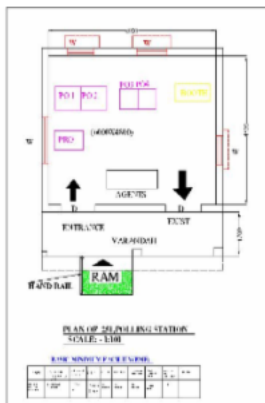

নির্বাচক নিবন্ধন আধিকারিকের স্বাক্ষর

Nazri Naksha

Google Map View

Polling Station Building Front View

Polling Station Front View

Cad View

Key MAP View

1 নাম : রঞ্জন দাস পিতার নাম: অবস্তু দাস বাড়ির নং : n0036 বয়স : 44 লিঙ্গ : পুরুষ	FTD2085983 ফটো উপলব্ধ	2 নাম : রেনুকা গিরি স্বামীর নাম: অনন্ত কুমার গিরি বাড়ির নং : n0010 বয়স : 82 লিঙ্গ : মহিলা	WB/31/211/231241 ফটো উপলব্ধ	3 নাম : বলাই লাল গিরি পিতার নাম: অনন্ত কুমার গিরি বাড়ির নং : n0010 বয়স : 51 লিঙ্গ : পুরুষ	FTD2370336 ফটো উপলব্ধ
4 নাম : দেবযানী গিরি স্বামীর নাম: বলাইলাল গিরি বাড়ির নং : 104 বয়স : 41 লিঙ্গ : মহিলা	DNT2609311 ফটো উপলব্ধ	5 নাম : নিতাই চাঁদ গিরি পিতার নাম: অনন্ত কুমার গিরি বাড়ির নং : n0011 বয়স : 60 লিঙ্গ : পুরুষ	WB/31/211/231222 ফটো উপলব্ধ	6 নাম : মৌমিতা গিরি পিতার নাম: নিতাই চাঁদ গিরি বাড়ির নং : n0011 বয়স : 32 লিঙ্গ : মহিলা	UCB1451624 ফটো উপলব্ধ
7 নাম : রীণা গিরি স্বামীর নাম: নিতাই গিরি বাড়ির নং : n0011 বয়স : 53 লিঙ্গ : মহিলা	WB/31/211/231240 ফটো উপলব্ধ	8 নাম : নিমাই চাঁদ গিরি পিতার নাম: অনন্ত গিরি বাড়ির নং : n0012 বয়স : 58 লিঙ্গ : পুরুষ	WB/31/211/231068 ফটো উপলব্ধ	9 নাম : কৃষ্ণা গিরি স্বামীর নাম: নিমাই চাঁদ গিরি বাড়ির নং : n0012 বয়স : 45 লিঙ্গ : মহিলা	FTD1767656 ফটো উপলব্ধ
10 নাম : মাধাই চাঁদ গিরি পিতার নাম: অনন্ত কুমার গিরি বাড়ির নং : n0013 বয়স : 53 লিঙ্গ : পুরুষ	WB/31/211/231134 ফটো উপলব্ধ	11 নাম : গীতা গিরি স্বামীর নাম: মাধাই চাঁদ গিরি বাড়ির নং : n0013 বয়স : 39 লিঙ্গ : মহিলা	FTD2558450 ফটো উপলব্ধ	12 নাম : পরমেশ্বর গিরি পিতার নাম: উপেন্দ্র গিরি বাড়ির নং : n0043 বয়স : 74 লিঙ্গ : পুরুষ	UCB2345684 ফটো উপলব্ধ
13 নাম : গুরুবারী গিরি স্বামীর নাম: পরমেশ্বর গিরি বাড়ির নং : n0043 বয়স : 64 লিঙ্গ : মহিলা	UCB2345643 ফটো উপলব্ধ	14 নাম : অভিরাম গিরি পিতার নাম: পরমেশ্বর গিরি বাড়ির নং : n0043 বয়স : 45 লিঙ্গ : পুরুষ	FTD1264845 ফটো উপলব্ধ	15 নাম : সুনীতা গিরি স্বামীর নাম: অভিরাম গিরি বাড়ির নং : n0043 বয়স : 38 লিঙ্গ : মহিলা	UCB1235696 ফটো উপলব্ধ
16 নাম : চন্দন গিরি পিতার নাম: পরমেশ্বর গিরি বাড়ির নং : n0043 বয়স : 42 লিঙ্গ : পুরুষ	FTD2369775 ফটো উপলব্ধ	17 নাম : মাধবী গিরি স্বামীর নাম: চন্দন গিরি বাড়ির নং : n0043 বয়স : 34 লিঙ্গ : মহিলা	UCB1235662 ফটো উপলব্ধ	18 নাম : গৌতম গিরি পিতার নাম: পরমেশ্বর গিরি বাড়ির নং : n0043 বয়স : 37 লিঙ্গ : পুরুষ	UCB1235688 ফটো উপলব্ধ
19 নাম : সুলেখা গিরি (খাটুয়া) স্বামীর নাম: গৌতম গিরি বাড়ির নং : n0043 বয়স : 34 লিঙ্গ : মহিলা	UCB1235670 ফটো উপলব্ধ	20 নাম : নিমাই গিরি পিতার নাম: অরুণ গিরি বাড়ির নং : n0044 বয়স : 52 লিঙ্গ : পুরুষ	WB/31/211/231294 ফটো উপলব্ধ	21 নাম : সিদ্ধেশ্বর গিরি পিতার নাম: অরুণ গিরি বাড়ির নং : n0044 বয়স : 45 লিঙ্গ : পুরুষ	FTD1265024 ফটো উপলব্ধ
22 নাম : দয়াময়ী গিরি স্বামীর নাম: সিদ্ধেশ্বর গিরি বাড়ির নং : n0044 বয়স : 43 লিঙ্গ : মহিলা	UCB1341239 ফটো উপলব্ধ	23 নাম : পঞ্চানন গিরি পিতার নাম: গুণধর গিরি বাড়ির নং : n0045 বয়স : 69 লিঙ্গ : পুরুষ	WB/31/211/231164 ফটো উপলব্ধ	24 নাম : সরস্বতী গিরি স্বামীর নাম: পঞ্চানন গিরি বাড়ির নং : n0045 বয়স : 62 লিঙ্গ : মহিলা	WB/31/211/231216 ফটো উপলব্ধ
25 নাম : উৎপল গিরি পিতার নাম: পঞ্চানন গিরি বাড়ির নং : n0045 বয়স : 45 লিঙ্গ : পুরুষ	FTD1264837 ফটো উপলব্ধ	26 নাম : ভবানী গিরি স্বামীর নাম: উৎপল গিরি বাড়ির নং : n0045 বয়স : 34 লিঙ্গ : মহিলা	UCB1341221 ফটো উপলব্ধ	27 নাম : উত্তম কুমার গিরি পিতার নাম: পঞ্চানন গিরি বাড়ির নং : n0045 বয়স : 42 লিঙ্গ : পুরুষ	FTD2369809 ফটো উপলব্ধ
28 নাম : দেবাশিষ গিরি পিতার নাম: পূর্নচন্দ্র গিরি বাড়ির নং : n0160 বয়স : 53 লিঙ্গ : পুরুষ	FTD2370377 ফটো উপলব্ধ	29 নাম : উচ্ছল গিরি পিতার নাম: নিতাই চাঁদ গিরি বাড়ির নং : n0011 বয়স : 29 লিঙ্গ : পুরুষ	UCB1672252 ফটো উপলব্ধ	30 নাম : উপমা গিরি পিতার নাম: দেবাশিষ গিরি বাড়ির নং : n0160 বয়স : 28 লিঙ্গ : মহিলা	UCB1672302 ফটো উপলব্ধ