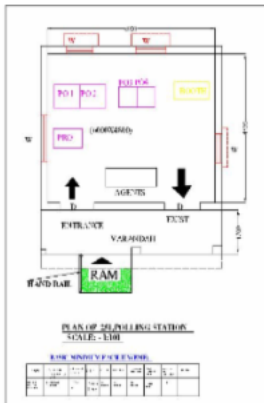

নির্বাচক নিবন্ধন আধিকারিকের স্বাক্ষর

Nazri Naksha

Google Map View

Polling Station Building Front View

Polling Station Front View

Cad View

Key MAP View

1 নাম : শুভেন্দু খাটুয়া পিতার নাম: সুশীল খাটুয়া বাড়ির নং : n0137 বয়স : 43 লিঙ্গ : পুরুষ	UCB1699222 ফটো উপলব্ধ	2 নাম : ঋতুপর্ণা স্বামীর নাম: রাজীব গিরি বাড়ির নং : এন0000 বয়স : 34 লিঙ্গ : মহিলা	UCB1287861 ফটো উপলব্ধ	3 নাম : সুলেখা খাটুয়া স্বামীর নাম: শুভেন্দু খাটুয়া বাড়ির নং : n0138 বয়স : 33 লিঙ্গ : মহিলা	AWK1508027 ফটো উপলব্ধ
4 নাম : রূপালী খামারি স্বামীর নাম: চন্দন খামারি বাড়ির নং : n0130 বয়স : 44 লিঙ্গ : মহিলা	UCB1342054 ফটো উপলব্ধ	5 নাম : হরেকৃষ্ণ খামারি মায়ের নাম: রূপালী খামারি বাড়ির নং : এন0130 বয়স : 22 লিঙ্গ : পুরুষ	UCB2236156 ফটো উপলব্ধ	6 নাম : চন্দন খামারি পিতার নাম: গুনাধর খামারি বাড়ির নং : n0134 বয়স : 47 লিঙ্গ : পুরুষ	UCB1452606 ফটো উপলব্ধ
7 নাম : মেনকা গুড়িয়া স্বামীর নাম: ব্যোমকেশ গুড়িয়া বাড়ির নং : n0082 বয়স : 68 লিঙ্গ : মহিলা	WB/31/211/237318 ফটো উপলব্ধ	8 নাম : নন্দদুলাল গুড়িয়া পিতার নাম: ব্যোমকেশ গুড়িয়া বাড়ির নং : n0082 বয়স : 50 লিঙ্গ : পুরুষ	FTD1264019 ফটো উপলব্ধ	9 নাম : প্রতীমা গুড়িয়া স্বামীর নাম: নন্দদুলাল গুড়িয়া বাড়ির নং : n0082 বয়স : 34 লিঙ্গ : মহিলা	UCB1342161 ফটো উপলব্ধ
10 নাম : দেবদুলাল গুড়িয়া পিতার নাম: ব্যোমকেশ গুড়িয়া বাড়ির নং : 88 বয়স : 41 লিঙ্গ : পুরুষ	FTD2756039 ফটো উপলব্ধ	11 নাম : শিবানী গুড়িয়া স্বামীর নাম: রিন্টু গুড়িয়া বাড়ির নং : n0082 বয়স : 35 লিঙ্গ : মহিলা	UCB1342153 ফটো উপলব্ধ	12 নাম : আঙ্গুরবালা গুড়িয়া স্বামীর নাম: চতুর্ভূজ গুড়িয়া বাড়ির নং : n0084 বয়স : 72 লিঙ্গ : মহিলা	UCB1827922 ফটো উপলব্ধ
13 নাম : শংকর কুমার গুড়িয়া পিতার নাম: চতুর্ভূজ গুড়িয়া বাড়ির নং : n0084 বয়স : 45 লিঙ্গ : পুরুষ	FTD1769140 ফটো উপলব্ধ	14 নাম : নমিতা গুড়িয়া স্বামীর নাম: রঞ্জিত গুড়িয়া বাড়ির নং : n0084 বয়স : 32 লিঙ্গ : মহিলা	UCB1452424 ফটো উপলব্ধ	15 নাম : শ্রীমন্ত গুড়িয়া পিতার নাম: বাদল গুড়িয়া বাড়ির নং : n0085 বয়স : 38 লিঙ্গ : পুরুষ	FTD2756062 ফটো উপলব্ধ
16 নাম : সুভাষ গুড়িয়া পিতার নাম: বাদল গুড়িয়া বাড়ির নং : n0085 বয়স : 41 লিঙ্গ : পুরুষ	UCB1529247 ফটো উপলব্ধ	17 নাম : প্রতিমা গুড়িয়া(মন্ডল) স্বামীর নাম: সুভাষ গুড়িয়া বাড়ির নং : n0085 বয়স : 34 লিঙ্গ : মহিলা	ZCO1742808 ফটো উপলব্ধ	18 নাম : সুরজিত গুড়িয়া পিতার নাম: সতীশচন্দ্র গুড়িয়া বাড়ির নং : n0086 বয়স : 49 লিঙ্গ : পুরুষ	FTD2372167 ফটো উপলব্ধ
19 নাম : অনুরাধা গুড়িয়া স্বামীর নাম: রতন গুড়িয়া বাড়ির নং : n0132 বয়স : 44 লিঙ্গ : মহিলা	UCB1342534 ফটো উপলব্ধ	20 নাম : অতনু গুড়িয়া পিতার নাম: বিশেষ্বর গুড়িয়া বাড়ির নং : n0118 বয়স : 31 লিঙ্গ : পুরুষ	UCB1452523 ফটো উপলব্ধ	21 নাম : গীতা গুড়িয়া স্বামীর নাম: প্রফুল্ল গুড়িয়া বাড়ির নং : n0096 বয়স : 61 লিঙ্গ : মহিলা	WB/31/211/237321 ফটো উপলব্ধ
22 নাম : প্রফুল্ল গুড়িয়া পিতার নাম: গুনাধর গুড়িয়া বাড়ির নং : n0096 বয়স : 65 লিঙ্গ : পুরুষ	WB/31/211/237176 ফটো উপলব্ধ	23 নাম : রঞ্জন গুড়িয়া পিতার নাম: সুকুমার গুড়িয়া বাড়ির নং : n0088 বয়স : 38 লিঙ্গ : পুরুষ	FTD2678720 ফটো উপলব্ধ	24 নাম : সন্ধ্যারানী গুড়িয়া স্বামীর নাম: সুকুমার গুড়িয়া বাড়ির নং : n0088 বয়স : 67 লিঙ্গ : মহিলা	UCB1824028 ফটো উপলব্ধ
25 নাম : লুসি গুড়িয়া স্বামীর নাম: সুরজিত গুড়িয়া বাড়ির নং : n0086 বয়স : 45 লিঙ্গ : মহিলা	FTD2372175 ফটো উপলব্ধ	26 নাম : পুতুল গুড়িয়া বর স্বামীর নাম: শ্রীমন্ত গুড়িয়া বাড়ির নং : এন0085 বয়স : 28 লিঙ্গ : মহিলা	UCB1786763 ফটো উপলব্ধ	27 নাম : সুব্রত গুড়িয়া পিতার নাম: পরমেশ্বর গুড়িয়া বাড়ির নং : n0083 বয়স : 30 লিঙ্গ : পুরুষ	UCB1625193 ফটো উপলব্ধ
28 নাম : দেবব্রত গুড়িয়া পিতার নাম: পরমেশ্বর গুড়িয়া বাড়ির নং : n0083 বয়স : 36 লিঙ্গ : পুরুষ	UCB1014059 ফটো উপলব্ধ	29 নাম : কাত্যায়নী গুড়িয়া স্বামীর নাম: পরমেশ্বর গুড়িয়া বাড়ির নং : এন0083 বয়স : 57 লিঙ্গ : মহিলা	UCB1825520 ফটো উপলব্ধ	30 নাম : চতুর ভূজ গুড়িয়া পিতার নাম: অমল্ল গুড়িয়া বাড়ির নং : এন0084 বয়স : 69 লিঙ্গ : পুরুষ	DWK1832153 ফটো উপলব্ধ