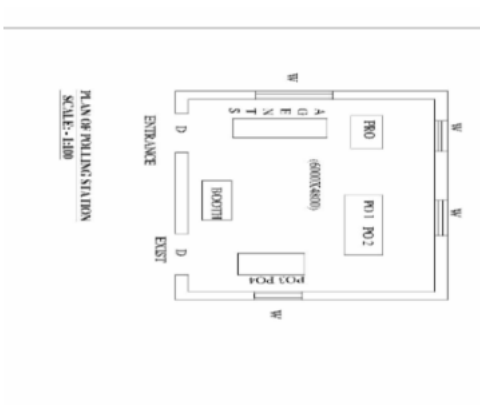

নির্বাচক নিবন্ধন আধিকারিকের স্বাক্ষর

Nazri Naksha

Google Map View

Polling Station Building Front View

Polling Station Front View

Cad View

Key MAP View

1 নাম : সুপ্রিতী খাণ্ডা পিতার নাম: সুকুমার খাণ্ডা বাড়ির নং : এন0112 বয়স : 23 লিঙ্গ : মহিলা	UCB2067627 ফটো উপলব্ধ	2 নাম : সঞ্জীব খাণ্ডা পিতার নাম: স্বদেশ খাণ্ডা বাড়ির নং : নং 112 বয়স : 26 লিঙ্গ : পুরুষ	UCB1869734 ফটো উপলব্ধ	3 নাম : প্রনতি দাস গিরি স্বামীর নাম: শান্তনু গিরি বাড়ির নং : এন0045 বয়স : 28 লিঙ্গ : মহিলা	UCB1982453 ফটো উপলব্ধ
4 নাম : সাথী গিরি পিতার নাম: সিদ্ধেশ্বর গিরি বাড়ির নং : এন0098 বয়স : 24 লিঙ্গ : মহিলা	UCB2072155 ফটো উপলব্ধ	5 নাম : রূপা ধাঁড়া স্বামীর নাম: প্রদীপ ধাঁড়া বাড়ির নং : n0045 বয়স : 35 লিঙ্গ : মহিলা	DNT2326536 ফটো উপলব্ধ	6 নাম : বিষ্ণুপদ গিরি পিতার নাম: মৃত্যুঞ্জয় গিরি বাড়ির নং : n0045 বয়স : 70 লিঙ্গ : পুরুষ	WB/31/210/060454 ফটো উপলব্ধ
7 নাম : জ্যোৎস্না গিরি স্বামীর নাম: বিষ্ণুপদ গিরি বাড়ির নং : n0045 বয়স : 62 লিঙ্গ : মহিলা	WB/31/210/060230 ফটো উপলব্ধ	8 নাম : শান্তনু গিরি পিতার নাম: বিষ্ণুপদ গিরি বাড়ির নং : n0045 বয়স : 41 লিঙ্গ : পুরুষ	UCB1036136 ফটো উপলব্ধ	9 নাম : সন্ধ্যা জানা স্বামীর নাম: অরবিন্দ জানা বাড়ির নং : n0006 বয়স : 77 লিঙ্গ : মহিলা	WB/31/210/060355 ফটো উপলব্ধ
10 নাম : তাপস জানা পিতার নাম: অরবিন্দ জানা বাড়ির নং : n0006 বয়স : 48 লিঙ্গ : পুরুষ	DNT2326684 ফটো উপলব্ধ	11 নাম : কবিতা জানা স্বামীর নাম: তাপস জানা বাড়ির নং : n0006 বয়স : 39 লিঙ্গ : মহিলা	UCB1135359 ফটো উপলব্ধ	12 নাম : সুভাষ জানা পিতার নাম: অরবিন্দ জানা বাড়ির নং : n0006 বয়স : 42 লিঙ্গ : পুরুষ	DNT2326692 ফটো উপলব্ধ
13 নাম : সোমা জানা স্বামীর নাম: সুভাষ জানা বাড়ির নং : n0006 বয়স : 39 লিঙ্গ : মহিলা	UCB1194133 ফটো উপলব্ধ	14 নাম : বিভাষ জানা পিতার নাম: অরবিন্দ জানা বাড়ির নং : n0006 বয়স : 39 লিঙ্গ : পুরুষ	UCB1194109 ফটো উপলব্ধ	15 নাম : রঞ্জন জানা পিতার নাম: অরবিন্দ জানা বাড়ির নং : n0006 বয়স : 36 লিঙ্গ : পুরুষ	UCB1194125 ফটো উপলব্ধ
16 নাম : সবিতা দাস জানা স্বামীর নাম: বিভাস জানা বাড়ির নং : n0006 বয়স : 34 লিঙ্গ : মহিলা	UCB1367986 ফটো উপলব্ধ	17 নাম : সুবীর জানা পিতার নাম: ধীরেন্দ্র জানা বাড়ির নং : n0008 বয়স : 57 লিঙ্গ : পুরুষ	DNT1727155 ফটো উপলব্ধ	18 নাম : বন্দনা জানা স্বামীর নাম: সুবীর জানা বাড়ির নং : n0008 বয়স : 48 লিঙ্গ : মহিলা	DNT1188820 ফটো উপলব্ধ
19 নাম : মুরারী জানা পিতার নাম: দুর্যোধন জানা বাড়ির নং : n0054 বয়স : 67 লিঙ্গ : পুরুষ	UCB2373876 ফটো উপলব্ধ	20 নাম : দীপালি জানা স্বামীর নাম: মুরারী জানা বাড়ির নং : n0054 বয়স : 62 লিঙ্গ : মহিলা	UCB2373868 ফটো উপলব্ধ	21 নাম : সুপ্রিয়া জানা পিতার নাম: অজিত জানা বাড়ির নং : n0054 বয়স : 34 লিঙ্গ : মহিলা	UCB1368075 ফটো উপলব্ধ
22 নাম : খোকন জানা পিতার নাম: দুর্যোধন জানা বাড়ির নং : n0054 বয়স : 55 লিঙ্গ : পুরুষ	UCB2374643 ফটো উপলব্ধ	23 নাম : আরতী জানা স্বামীর নাম: খোকন জানা বাড়ির নং : n0054 বয়স : 42 লিঙ্গ : মহিলা	UCB0983585 ফটো উপলব্ধ	24 নাম : অমিত জানা পিতার নাম: মুরারী মোহন জানা বাড়ির নং : n0054 বয়স : 41 লিঙ্গ : পুরুষ	UCB1035997 ফটো উপলব্ধ
25 নাম : শান্তনা জানা স্বামীর নাম: অমিত জানা বাড়ির নং : n0054 বয়স : 35 লিঙ্গ : মহিলা	UCB1478668 ফটো উপলব্ধ	26 নাম : নমিতা জানা স্বামীর নাম: মিতুন জানা বাড়ির নং : n0054 বয়স : 34 লিঙ্গ : মহিলা	UCB1194141 ফটো উপলব্ধ	27 নাম : দেবব্রত জানা পিতার নাম: শরৎ জানা বাড়ির নং : n0060 বয়স : 45 লিঙ্গ : পুরুষ	DNT2326643 ফটো উপলব্ধ
28 নাম : লক্ষ্মী জানা স্বামীর নাম: দেবব্রত জানা বাড়ির নং : n0060 বয়স : 43 লিঙ্গ : মহিলা	DNT2752681 ফটো উপলব্ধ	29 নাম : যোগেন্দ্র জানা পিতার নাম: শরৎ জানা বাড়ির নং : n0060 বয়স : 40 লিঙ্গ : পুরুষ	UCB1036045 ফটো উপলব্ধ	30 নাম : নিমাই জানা পিতার নাম: শরৎ জানা বাড়ির নং : n0060 বয়স : 36 লিঙ্গ : পুরুষ	UCB1036037 ফটো উপলব্ধ