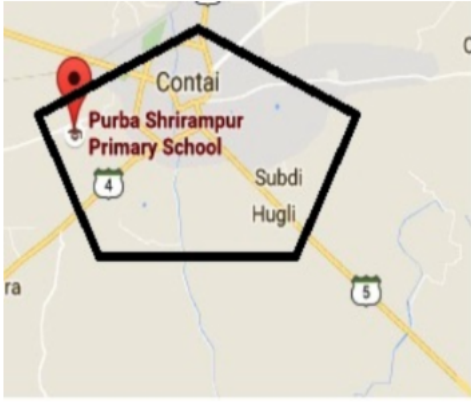

Nazri Naksha