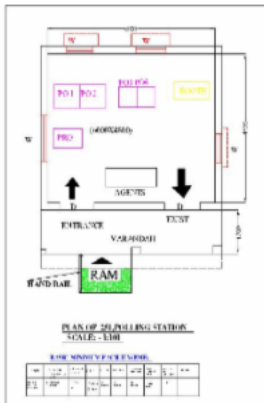

নির্বাচক নিবন্ধন আধিকারিকের স্বাক্ষর

Nazri Naksha

Google Map View

Polling Station Building Front View

Polling Station Front View

Cad View

Key MAP View

1 নাম : গুনদেব ওঝা পিতার নাম: অনিল ওঝা বাড়ির নং : n0016 বয়স : 47 লিঙ্গ : পুরুষ	FTD1260652 ফটো উপলব্ধ	2 নাম : সুমিতা ওঝা স্বামীর নাম: গুনদেব ওঝা বাড়ির নং : n0016 বয়স : 42 লিঙ্গ : মহিলা	UCB1343441 ফটো উপলব্ধ	3 নাম : শোভন মন্ডল পিতার নাম: সুহৃদ মন্ডল বাড়ির নং : n0016 বয়স : 33 লিঙ্গ : পুরুষ	UCB1343482 ফটো উপলব্ধ
4 নাম : বুলবুল ওঝা স্বামীর নাম: গুনদেব ওঝা বাড়ির নং : n0016 বয়স : 37 লিঙ্গ : মহিলা	FTD2757425 ফটো উপলব্ধ	5 নাম : পৌরী দাস স্বামীর নাম: সত্যজিৎ দাস বাড়ির নং : 01 বয়স : 32 লিঙ্গ : মহিলা	UCB1608157 ফটো উপলব্ধ	6 নাম : সুদাম খাটুয়া পিতার নাম: স্বপন খাটুয়া বাড়ির নং : এন0124 বয়স : 35 লিঙ্গ : পুরুষ	UCB1788355 ফটো উপলব্ধ
7 নাম : মানসী খাটুয়া স্বামীর নাম: মানিক খাটুয়া বাড়ির নং : n0106 বয়স : 29 লিঙ্গ : মহিলা	UCB1673300 ফটো উপলব্ধ	8 নাম : ময়না সিং স্বামীর নাম: ওমপ্রকাশ সিং বাড়ির নং : n0018 বয়স : 39 লিঙ্গ : মহিলা	UCB1117431 ফটো উপলব্ধ	9 নাম : মানিক কুমার খাটুয়া পিতার নাম: সুভাষ চন্দ্র খাটুয়া বাড়ির নং : n0106 বয়স : 38 লিঙ্গ : পুরুষ	FTD2679421 ফটো উপলব্ধ
10 নাম : দেবকুমার খাটুয়া পিতার নাম: নারায়ণ খাটুয়া বাড়ির নং : n0019 বয়স : 33 লিঙ্গ : পুরুষ	UCB1236678 ফটো উপলব্ধ	11 নাম : রাজকুমার খাটুয়া পিতার নাম: নারায়ণ খাটুয়া বাড়ির নং : n0019 বয়স : 37 লিঙ্গ : পুরুষ	UCB1014521 ফটো উপলব্ধ	12 নাম : রীনা খাটুয়া স্বামীর নাম: নারায়ণ খাটুয়া বাড়ির নং : n0019 বয়স : 53 লিঙ্গ : মহিলা	WB/31/211/243580 ফটো উপলব্ধ
13 নাম : নারায়ণ খাটুয়া পিতার নাম: হরেকৃষ্ণ খাটুয়া বাড়ির নং : n0019 বয়স : 58 লিঙ্গ : পুরুষ	WB/31/211/243654 ফটো উপলব্ধ	14 নাম : অপর্ণা লায়্যা (খাটুয়া) স্বামীর নাম: বিশজিৎ খাটুয়া বাড়ির নং : n0018 বয়স : 35 লিঙ্গ : মহিলা	UCB1236686 ফটো উপলব্ধ	15 নাম : ইন্দ্রজিৎ খাটুয়া পিতার নাম: ভবতোষ খাটুয়া বাড়ির নং : n0018 বয়স : 38 লিঙ্গ : পুরুষ	UCB1117423 ফটো উপলব্ধ
16 নাম : বিশজিত খাটুয়া পিতার নাম: ভবতোষ খাটুয়া বাড়ির নং : n0018 বয়স : 39 লিঙ্গ : পুরুষ	FTD2681435 ফটো উপলব্ধ	17 নাম : অনিমা খাটুয়া স্বামীর নাম: ভবতোষ খাটুয়া বাড়ির নং : n0018 বয়স : 59 লিঙ্গ : মহিলা	WB/31/211/243579 ফটো উপলব্ধ	18 নাম : শকুন্তলা খাটুয়া স্বামীর নাম: সুভাষ খাটুয়া বাড়ির নং : n0017 বয়স : 64 লিঙ্গ : মহিলা	WB/31/211/243142 ফটো উপলব্ধ
19 নাম : সুভাষচন্দ্র খাটুয়া পিতার নাম: হরেকৃষ্ণ খাটুয়া বাড়ির নং : n0017 বয়স : 75 লিঙ্গ : পুরুষ	WB/31/211/243100 ফটো উপলব্ধ	20 নাম : সবিতা গিরি স্বামীর নাম: মহাদেব গিরি বাড়ির নং : এন0066 বয়স : 25 লিঙ্গ : মহিলা	UCB2068732 ফটো উপলব্ধ	21 নাম : রিতা গিরি স্বামীর নাম: সুকুমার গিরি বাড়ির নং : n0067 বয়স : 38 লিঙ্গ : মহিলা	UCB1673318 ফটো উপলব্ধ
22 নাম : সুদীপ জানা পিতার নাম: তপন জানা বাড়ির নং : এন0095 বয়স : 24 লিঙ্গ : পুরুষ	UCB1982420 ফটো উপলব্ধ	23 নাম : চায়না জানা পিতার নাম: শংকর জানা বাড়ির নং : এন0077 বয়স : 25 লিঙ্গ : মহিলা	UCB2034999 ফটো উপলব্ধ	24 নাম : শকুন্তলা জানা(মামা) স্বামীর নাম: অনন্ত জানা বাড়ির নং : n0020 বয়স : 47 লিঙ্গ : মহিলা	FTD2679538 ফটো উপলব্ধ
25 নাম : স্নেহা দিগ্গা মন্ডল স্বামীর নাম: পীযুষ মন্ডল বাড়ির নং : এন0000 বয়স : 24 লিঙ্গ : মহিলা	UCB2068559 ফটো উপলব্ধ	26 নাম : জয়শ্রী নায়ক স্বামীর নাম: দেব কুমার খাটুয়া বাড়ির নং : এন0000 বয়স : 24 লিঙ্গ : মহিলা	UCB2069094 ফটো উপলব্ধ	27 নাম : সৌরভ পাল পিতার নাম: গৌতম পাল বাড়ির নং : এন0103 বয়স : 23 লিঙ্গ : পুরুষ	UCB2034965 ফটো উপলব্ধ
28 নাম : ভবানী মন্ডল স্বামীর নাম: শংকর মন্ডল বাড়ির নং : n0013 বয়স : 42 লিঙ্গ : মহিলা	UCB0939595 ফটো উপলব্ধ	29 নাম : মিনতী মণ্ডল স্বামীর নাম: উতপল মণ্ডল বাড়ির নং : n0013 বয়স : 45 লিঙ্গ : মহিলা	FTD2374551 ফটো উপলব্ধ	30 নাম : শঙ্কর কুমার মণ্ডল পিতার নাম: সন্তোষ মণ্ডল বাড়ির নং : n0013 বয়স : 45 লিঙ্গ : পুরুষ	FTD2374577 ফটো উপলব্ধ