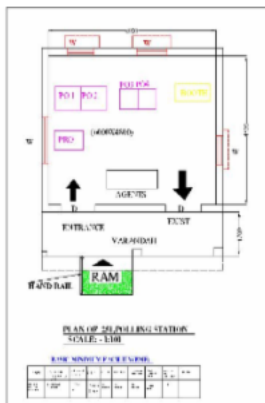

নির্বাচক নিবন্ধন আধিকারিকের স্বাক্ষর

Nazri Naksha

Google Map View

Polling Station Building Front View

Polling Station Front View

Cad View

Key MAP View

1	UCB1797471	ফটো উপলব্ধ	2	FTD2375152	ফটো উপলব্ধ	3	FTD2375616	ফটো উপলব্ধ
নাম : সেক পীঘুঘু উদ্দিন পিতার নাম: সেক মুসলেম উদ্দিন বাড়ির নং : n0001 বয়স : 56 লিঙ্গ : পুরুষ			নাম : সেক মুজিবউদ্দিন পিতার নাম: সেক মুসলেমাউদ্দিন বাড়ির নং : n0001 বয়স : 45 লিঙ্গ : পুরুষ			নাম : ময়না বিবি স্বামীর নাম: সেক পীঘুঘু উদ্দিন বাড়ির নং : n0001 বয়স : 45 লিঙ্গ : মহিলা		
4	UCB1819135	ফটো উপলব্ধ	5	WB/31/211/246330	ফটো উপলব্ধ	6	UCB1014620	ফটো উপলব্ধ
নাম : খতেজা বিবি স্বামীর নাম: সেক কাশিম বাড়ির নং : n0002 বয়স : 58 লিঙ্গ : মহিলা			নাম : সেক কাসিম পিতার নাম: সেক হানিফ বাড়ির নং : n0002 বয়স : 60 লিঙ্গ : পুরুষ			নাম : সেক এজারুল উদ্দিন পিতার নাম: সেক কাশিম উদ্দিন বাড়ির নং : n0002 বয়স : 39 লিঙ্গ : পুরুষ		
7	UCB1236793	ফটো উপলব্ধ	8	UCB1538412	ফটো উপলব্ধ	9	UCB1343680	ফটো উপলব্ধ
নাম : সেক এনামুল উদ্দিন পিতার নাম: সেক কাসিম উদ্দিন বাড়ির নং : n0002 বয়স : 35 লিঙ্গ : পুরুষ			নাম : হাসিনা বিবি স্বামীর নাম: সেক এনামুল উদ্দিন বাড়ির নং : n0002 বয়স : 31 লিঙ্গ : মহিলা			নাম : জাহিরুল বিবি স্বামীর নাম: এজারুল উদ্দিন বাড়ির নং : n0002 বয়স : 34 লিঙ্গ : মহিলা		
10	UCB1828946	ফটো উপলব্ধ	11	UCB1822097	ফটো উপলব্ধ	12	FTD2679686	ফটো উপলব্ধ
নাম : হাজরা বিবি স্বামীর নাম: সেক নাদির বাড়ির নং : n0003 বয়স : 81 লিঙ্গ : মহিলা			নাম : সেক জুমান পিতার নাম: সেক নাদির বাড়ির নং : n0003 বয়স : 54 লিঙ্গ : পুরুষ			নাম : সেখ সইফুল উদ্দিন পিতার নাম: সেখ নাদির উদ্দিন বাড়ির নং : n0003 বয়স : 45 লিঙ্গ : পুরুষ		
13	UCB1026244	ফটো উপলব্ধ	14	WB/31/211/246627	ফটো উপলব্ধ	15	FTD2757847	ফটো উপলব্ধ
নাম : সেক সইদুল উদ্দিন পিতার নাম: সেক নাদির উদ্দিন বাড়ির নং : n0003 বয়স : 38 লিঙ্গ : পুরুষ			নাম : সেক কাসেম পিতার নাম: সেক ফনু বাড়ির নং : n0018 বয়স : 52 লিঙ্গ : পুরুষ			নাম : মনোয়ারা বিবি স্বামীর নাম: সেক কাশেম বাড়ির নং : n0018 বয়স : 41 লিঙ্গ : মহিলা		
16	WB/31/211/246007	ফটো উপলব্ধ	17	WB/31/211/246086	ফটো উপলব্ধ	18	UCB1912773	ফটো উপলব্ধ
নাম : সেক সামসুদ্দিন পিতার নাম: সেক পারেশ বাড়ির নং : n0019 বয়স : 72 লিঙ্গ : পুরুষ			নাম : রেহানা বিবি স্বামীর নাম: সেক সামসুদ্দিন বাড়ির নং : n0019 বয়স : 60 লিঙ্গ : মহিলা			নাম : সালেমা বিবি স্বামীর নাম: সেক সইদুল উদ্দিন বাড়ির নং : N0003 বয়স : 30 লিঙ্গ : মহিলা		
19	UCB1236801	ফটো উপলব্ধ	20	UCB1529916	ফটো উপলব্ধ	21	UCB1236819	ফটো উপলব্ধ
নাম : সেক মনিরুল উদ্দিন পিতার নাম: সেক নাদির উদ্দিন বাড়ির নং : n0003 বয়স : 41 লিঙ্গ : পুরুষ			নাম : রেখা বিবি (খাতুন) স্বামীর নাম: সেক মনিরুল উদ্দিন বাড়ির নং : n0003 বয়স : 32 লিঙ্গ : মহিলা			নাম : সেক সাদ্দাম হোসেন পিতার নাম: সেক নাদির উদ্দিন বাড়ির নং : n0003 বয়স : 36 লিঙ্গ : পুরুষ		
22	UCB1236843	ফটো উপলব্ধ	23	UCB1614411	ফটো উপলব্ধ	24	UCB1614437	ফটো উপলব্ধ
নাম : রিজিয়া বিবি স্বামীর নাম: সেক সইফুল বাড়ির নং : n0003 বয়স : 34 লিঙ্গ : মহিলা			নাম : সেক আলামগীর আহমেদ পিতার নাম: সেক গুলসেদ উদ্দিন বাড়ির নং : সি/ও- সেক গুলসেদ উদ্দিন বয়স : 29 লিঙ্গ : পুরুষ			নাম : রেহানা বিবি স্বামীর নাম: সেক গুলসেদ বাড়ির নং : n0018 বয়স : 45 লিঙ্গ : মহিলা		
25	UCB1614445	ফটো উপলব্ধ	26	WB/31/211/246415	ফটো উপলব্ধ	27	UCB1673425	ফটো উপলব্ধ
নাম : সেক সইদুল্লা পিতার নাম: সেক সামসুদ্দিন বাড়ির নং : n0019 বয়স : 29 লিঙ্গ : পুরুষ			নাম : সেক গুলসেদ উদ্দিন পিতার নাম: সেক ফনু বাড়ির নং : n0018 বয়স : 52 লিঙ্গ : পুরুষ			নাম : মুনমুন বিবি স্বামীর নাম: সেক মহিম উদ্দিন বাড়ির নং : n0001 বয়স : 28 লিঙ্গ : মহিলা		
28	UCB1789353	ফটো উপলব্ধ	29	FTD1260975	ফটো উপলব্ধ	30	UCB2033843	ফটো উপলব্ধ
নাম : নাজিমা বিবি স্বামীর নাম: সেক আলমগীর আগমেদ বাড়ির নং : এন0018 বয়স : 26 লিঙ্গ : মহিলা			নাম : সেক মহিম উদ্দিন পিতার নাম: সেক মুসলেমাউদ্দিন বাড়ির নং : n0001 বয়স : 48 লিঙ্গ : পুরুষ			নাম : সাহিনি পরবিন পিতার নাম: সেক কাসেম বাড়ির নং : এন0018 বয়স : 24 লিঙ্গ : মহিলা		