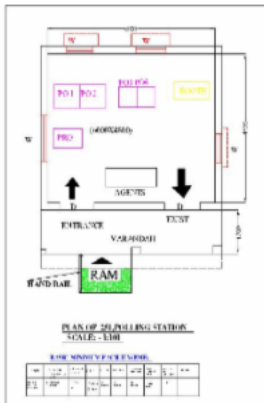

নির্বাচক নিবন্ধন আধিকারিকের স্বাক্ষর

Nazri Naksha

Google Map View

Polling Station Building Front View

Polling Station Front View

Cad View

Key MAP View

1 নাম : সাহারুন বিবি স্বামীর নাম: সেক আইনুদ্দিন বাড়ির নং : n0061 বয়স : 45 লিঙ্গ : মহিলা	FTD2250850 ফটো উপলব্ধ	2 নাম : সেক আইনুদ্দিন পিতার নাম: সেক সিদ্দিক বাড়ির নং : n0061 বয়স : 48 লিঙ্গ : পুরুষ	FTD2090850 ফটো উপলব্ধ	3 নাম : মহম্মদ জব্বার উদ্দিন পিতার নাম: মহম্মদ রবিউল উদ্দিন বাড়ির নং : এন0089 বয়স : 26 লিঙ্গ : পুরুষ	UCB1790252 ফটো উপলব্ধ
4 নাম : মহম্মদ রবিউল ইসলাম পিতার নাম: জমাত আলি ইসলাম বাড়ির নং : n0089 বয়স : 54 লিঙ্গ : পুরুষ	FTD2250835 ফটো উপলব্ধ	5 নাম : সুলেখা ওবা স্বামীর নাম: গোপাল চন্দ্র ওবা বাড়ির নং : n0086 বয়স : 44 লিঙ্গ : মহিলা	UCB1118637 ফটো উপলব্ধ	6 নাম : গোপাল চন্দ্র ওবা পিতার নাম: অনিল কুমার ওবা বাড়ির নং : n0086 বয়স : 45 লিঙ্গ : পুরুষ	FTD2683456 ফটো উপলব্ধ
7 নাম : একাদশী ওবা পিতার নাম: অনিল ওবা বাড়ির নং : n0086 বয়স : 36 লিঙ্গ : পুরুষ	UCB1118645 ফটো উপলব্ধ	8 নাম : কমলা ওবা স্বামীর নাম: শম্ভুনাথ ওবা বাড়ির নং : n0086 বয়স : 41 লিঙ্গ : মহিলা	FTD2559326 ফটো উপলব্ধ	9 নাম : শম্ভুনাথ ওবা পিতার নাম: অনিল ওবা বাড়ির নং : n0086 বয়স : 45 লিঙ্গ : পুরুষ	FTD2090900 ফটো উপলব্ধ
10 নাম : রেখা ওবা স্বামীর নাম: তাপস ওবা বাড়ির নং : n0086 বয়স : 45 লিঙ্গ : মহিলা	FTD2090892 ফটো উপলব্ধ	11 নাম : তাপস ওবা পিতার নাম: অনিল ওবা বাড়ির নং : n0086 বয়স : 46 লিঙ্গ : পুরুষ	FTD2090884 ফটো উপলব্ধ	12 নাম : কমলাবালা ওবা স্বামীর নাম: অনিল ওবা বাড়ির নং : n0086 বয়স : 74 লিঙ্গ : মহিলা	WB/31/211/249753 ফটো উপলব্ধ
13 নাম : অনিল ওবা পিতার নাম: লম্বোদর ওবা বাড়ির নং : n0086 বয়স : 90 লিঙ্গ : পুরুষ	WB/31/211/249535 ফটো উপলব্ধ	14 নাম : শিব শঙ্কর ওবা পিতার নাম: তাপস ওবা বাড়ির নং : এন0086 বয়স : 25 লিঙ্গ : পুরুষ	UCB1789999 ফটো উপলব্ধ	15 নাম : রাজ কুমার ওবা পিতার নাম: অনিল ওবা বাড়ির নং : n0086 বয়স : 32 লিঙ্গ : পুরুষ	UCB1454495 ফটো উপলব্ধ
16 নাম : সোমাত্রী ওবা স্বামীর নাম: রাজকুমার ওবা বাড়ির নং : N0086 বয়স : 28 লিঙ্গ : মহিলা	UCB1700533 ফটো উপলব্ধ	17 নাম : রাজু ওবা পিতার নাম: শম্ভুনাথ ওবা বাড়ির নং : এন0000 বয়স : 23 লিঙ্গ : পুরুষ	UCB2086817 ফটো উপলব্ধ	18 নাম : কুশ ওবা পিতার নাম: শম্ভুনাথ ওবা বাড়ির নং : এন0000 বয়স : 22 লিঙ্গ : পুরুষ	UCB2086676 ফটো উপলব্ধ
19 নাম : লু ওবা পিতার নাম: শম্ভুনাথ ওবা বাড়ির নং : এন0000 বয়স : 22 লিঙ্গ : পুরুষ	UCB2086841 ফটো উপলব্ধ	20 নাম : আরতী ওবা স্বামীর নাম: একাদশী ওবা বাড়ির নং : n0086 বয়স : 36 লিঙ্গ : মহিলা	UCB1615145 ফটো উপলব্ধ	21 নাম : রীতা কব স্বামীর নাম: হৃষিকেশ কর বাড়ির নং : n0108 বয়স : 38 লিঙ্গ : মহিলা	UCB0952036 ফটো উপলব্ধ
22 নাম : হৃষিকেশ কর পিতার নাম: অজিত কর বাড়ির নং : n0108 বয়স : 41 লিঙ্গ : পুরুষ	UCB1015072 ফটো উপলব্ধ	23 নাম : আঙ্গুরবালা কর স্বামীর নাম: অজিত কর বাড়ির নং : n0108 বয়স : 63 লিঙ্গ : মহিলা	UCB1015080 ফটো উপলব্ধ	24 নাম : কাকলী চন্দ পিতার নাম: স্নেহাশীষ চন্দ বাড়ির নং : এন0012 বয়স : 31 লিঙ্গ : মহিলা	UCB1446038 ফটো উপলব্ধ
25 নাম : পারুল কলা স্বামীর নাম: শিবরাম কলা বাড়ির নং : n0071 বয়স : 46 লিঙ্গ : মহিলা	FTD2613495 ফটো উপলব্ধ	26 নাম : শিবরাম কলা পিতার নাম: মণ্ডু কুমার কলা বাড়ির নং : n0071 বয়স : 53 লিঙ্গ : পুরুষ	FTD2613487 ফটো উপলব্ধ	27 নাম : গৌরহরি কলা পিতার নাম: শিবরাম কলা বাড়ির নং : N0071 বয়স : 27 লিঙ্গ : পুরুষ	UCB1700517 ফটো উপলব্ধ
28 নাম : দীপু খাটুয়া পিতার নাম: লক্ষ্মীকান্ত খাটুয়া বাড়ির নং : এন0113 বয়স : 25 লিঙ্গ : পুরুষ	UCB1947720 ফটো উপলব্ধ	29 নাম : অপূর্ব খাটুয়া পিতার নাম: লক্ষ্মীকান্ত খাটুয়া বাড়ির নং : n0124 বয়স : 32 লিঙ্গ : পুরুষ	UCB1345016 ফটো উপলব্ধ	30 নাম : লক্ষ্মী কান্ত খাটুয়া পিতার নাম: হরেকৃষ্ণ খাটুয়া বাড়ির নং : n0113 বয়স : 55 লিঙ্গ : পুরুষ	WB/31/211/243011 ফটো উপলব্ধ