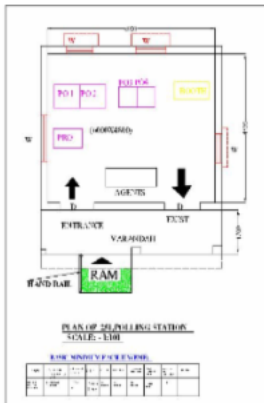

নির্বাচক নিবন্ধন আধিকারিকের স্বাক্ষর

Nazri Naksha

Google Map View

Polling Station Building Front View

Polling Station Front View

Cad View

Key MAP View

1 নাম : সেক জামাল আলি পিতার নাম : সেক জামাল আলি বাড়ির নং : n0213 বয়স : 31 লিঙ্গ : পুরুষ	UCB1455153 ফটো উপলব্ধ	2 নাম : সেক মঙ্গল আলি পিতার নাম : সেক জামাল আলি বাড়ির নং : n0213 বয়স : 33 লিঙ্গ : পুরুষ	UCB1346022 ফটো উপলব্ধ	3 নাম : নুরাজান বিবি স্বামীর নাম : জামাল আলি বাড়ির নং : n0213 বয়স : 57 লিঙ্গ : মহিলা	WB/31/211/249186 ফটো উপলব্ধ
4 নাম : সেক ইসমাইল আলি পিতার নাম : সেক বাসির উদ্দিন বাড়ির নং : n0212 বয়স : 33 লিঙ্গ : পুরুষ	UCB1345727 ফটো উপলব্ধ	5 নাম : মানোয়ারা বিবি স্বামীর নাম : সেক ইউনুস আলি বাড়ির নং : n0212 বয়স : 34 লিঙ্গ : মহিলা	UCB1237387 ফটো উপলব্ধ	6 নাম : সেক ইউনুস আলি পিতার নাম : সেক বাসির উদ্দিন বাড়ির নং : n0212 বয়স : 34 লিঙ্গ : পুরুষ	UCB1345735 ফটো উপলব্ধ
7 নাম : আসেমা বিবি স্বামীর নাম : সেক লুসি আলি বাড়ির নং : n0212 বয়স : 42 লিঙ্গ : মহিলা	FTD2680429 ফটো উপলব্ধ	8 নাম : সেক লুশি আলি পিতার নাম : সেক হাইবুল আলি বাড়ির নং : n0212 বয়স : 50 লিঙ্গ : পুরুষ	FTD2376465 ফটো উপলব্ধ	9 নাম : মর্জিনা বিবি স্বামীর নাম : বাসির উদ্দিন বাড়ির নং : n0212 বয়স : 57 লিঙ্গ : মহিলা	WB/31/211/249433 ফটো উপলব্ধ
10 নাম : সেখ বাসির উদ্দিন পিতার নাম : ইউসুফ আলি বাড়ির নং : n0212 বয়স : 72 লিঙ্গ : পুরুষ	WB/31/211/249434 ফটো উপলব্ধ	11 নাম : সানোরা বিবি স্বামীর নাম : এমসাম আলি বাড়ির নং : n0211 বয়স : 58 লিঙ্গ : মহিলা	UCB1015338 ফটো উপলব্ধ	12 নাম : সেখ এসলাম পিতার নাম : আমজেদ আলি বাড়ির নং : n0211 বয়স : 58 লিঙ্গ : পুরুষ	WB/31/211/249325 ফটো উপলব্ধ
13 নাম : মনুজ বিবি স্বামীর নাম : এম্রাফিল আলি বাড়ির নং : n0210 বয়স : 57 লিঙ্গ : মহিলা	WB/31/211/249481 ফটো উপলব্ধ	14 নাম : সেখ এম্রাফিল আলি পিতার নাম : আমজেদ আলি বাড়ির নং : n0210 বয়স : 60 লিঙ্গ : পুরুষ	WB/31/211/249482 ফটো উপলব্ধ	15 নাম : সেক নুরমহম্মদ আলি পিতার নাম : সেক গুলজার আলি বাড়ির নং : n0214 বয়স : 46 লিঙ্গ : পুরুষ	FTD2091429 ফটো উপলব্ধ
16 নাম : মাহেরা বিবি স্বামীর নাম : সেক নুর মহম্মদ আলি বাড়ির নং : n0214 বয়স : 38 লিঙ্গ : মহিলা	UCB1119684 ফটো উপলব্ধ	17 নাম : সেক ভলু আলি পিতার নাম : সেক গুলজার আলি বাড়ির নং : n0215 বয়স : 42 লিঙ্গ : পুরুষ	UCB1119692 ফটো উপলব্ধ	18 নাম : কসিমুন বিবি স্বামীর নাম : সেক আমিন বাড়ির নং : n0218 বয়স : 57 লিঙ্গ : মহিলা	WB/31/211/249404 ফটো উপলব্ধ
19 নাম : খয়রুল খাঁন পিতার নাম : বকাবুল খাঁন বাড়ির নং : n0184 বয়স : 34 লিঙ্গ : পুরুষ	UCB1464023 ফটো উপলব্ধ	20 নাম : নুরজান খাতুন পিতার নাম : এনামুল আলি বাড়ির নং : n0184 বয়স : 33 লিঙ্গ : মহিলা	UCB1530724 ফটো উপলব্ধ	21 নাম : বকাবুল আলি খাঁ পিতার নাম : তৈমুর খাঁ বাড়ির নং : n0185 বয়স : 62 লিঙ্গ : পুরুষ	WB/31/211/249230 ফটো উপলব্ধ
22 নাম : জমেরা বিবি স্বামীর নাম : বকাবুল আলি খাঁ বাড়ির নং : n0185 বয়স : 55 লিঙ্গ : মহিলা	WB/31/211/249262 ফটো উপলব্ধ	23 নাম : ঝামেরা বিবি স্বামীর নাম : আলিমুদ্দিন বাড়ির নং : n0185 বয়স : 60 লিঙ্গ : মহিলা	WB/31/211/249707 ফটো উপলব্ধ	24 নাম : আলফাজ উদ্দিন পিতার নাম : সেক মনগুর আলি বাড়ির নং : n0186 বয়স : 62 লিঙ্গ : পুরুষ	WB/31/211/249380 ফটো উপলব্ধ
25 নাম : আলিফান বিবি স্বামীর নাম : আলফাজ আলি বাড়ির নং : n0186 বয়স : 60 লিঙ্গ : মহিলা	WB/31/211/249401 ফটো উপলব্ধ	26 নাম : সেক আলেক উদ্দিন পিতার নাম : সেক আলফাজ উদ্দিন বাড়ির নং : n0186 বয়স : 33 লিঙ্গ : পুরুষ	UCB1346055 ফটো উপলব্ধ	27 নাম : সেক সালেম উদ্দিন পিতার নাম : সেক আলফাজ উদ্দিন বাড়ির নং : n0186 বয়স : 30 লিঙ্গ : পুরুষ	UCB1530740 ফটো উপলব্ধ
28 নাম : সেখ জনু আলি পিতার নাম : সেক মগবুল আলি বাড়ির নং : n0187 বয়স : 60 লিঙ্গ : পুরুষ	WB/31/211/249545 ফটো উপলব্ধ	29 নাম : বেলা বিবি স্বামীর নাম : জয়নাল আলি বাড়ির নং : n0187 বয়স : 52 লিঙ্গ : মহিলা	WB/31/211/249546 ফটো উপলব্ধ	30 নাম : মর্জিনা বিবি স্বামীর নাম : সেক জবার আলি বাড়ির নং : n0187 বয়স : 46 লিঙ্গ : মহিলা	UCB1119650 ফটো উপলব্ধ