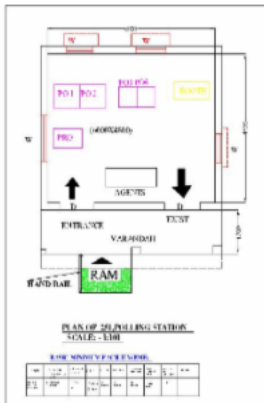

নির্বাচক নিবন্ধন আধিকারিকের স্বাক্ষর

Nazri Naksha

Google Map View

Polling Station Building Front View

Polling Station Front View

Cad View

1 নাম : লছমনি প্রধান (দাস) স্বামীর নাম: রবীন দাস বাড়ির নং : n0127 বয়স : 34 লিঙ্গ : মহিলা	ZIS1598036 ফটো উপলব্ধ	2 নাম : দেবসিতা করন স্বামীর নাম: কিরণয় করন বাড়ির নং : এন0057 বয়স : 26 লিঙ্গ : মহিলা	UCB2018356 ফটো উপলব্ধ	3 নাম : কুশ কুমার কান্ডার পিতার নাম: বিকাশ কান্ডার বাড়ির নং : n0020 বয়স : 28 লিঙ্গ : পুরুষ	UCB1674605 ফটো উপলব্ধ
4 নাম : লবকুমার কান্ডার পিতার নাম: বিকাশ কান্ডার বাড়ির নং : n0020 বয়স : 28 লিঙ্গ : পুরুষ	UCB1674613 ফটো উপলব্ধ	5 নাম : অনিতা কান্ডার স্বামীর নাম: বুদ্ধদেব কান্ডার বাড়ির নং : n0020 বয়স : 33 লিঙ্গ : মহিলা	UCB1615806 ফটো উপলব্ধ	6 নাম : বুদ্ধদেব কান্ডার পিতার নাম: বিবেকানন্দ কান্ডার বাড়ির নং : n0020 বয়স : 33 লিঙ্গ : পুরুষ	UCB1237700 ফটো উপলব্ধ
7 নাম : অঞ্জনা কাণ্ডার স্বামীর নাম: বিমল কাণ্ডার বাড়ির নং : n0020 বয়স : 45 লিঙ্গ : মহিলা	FTD2094332 ফটো উপলব্ধ	8 নাম : বিমল কান্ডার পিতার নাম: গোপাল কাণ্ডার বাড়ির নং : মানকড়াইপুট বয়স : 45 লিঙ্গ : পুরুষ	FTD2093730 ফটো উপলব্ধ	9 নাম : সরস্বতী রানী কাণ্ডার স্বামীর নাম: বিকাশ কাণ্ডার বাড়ির নং : n0020 বয়স : 49 লিঙ্গ : মহিলা	FTD2093722 ফটো উপলব্ধ
10 নাম : বিকাশ কাণ্ডার পিতার নাম: গোপাল কাণ্ডার বাড়ির নং : n0020 বয়স : 54 লিঙ্গ : পুরুষ	WB/31/211/255586 ফটো উপলব্ধ	11 নাম : খুকু কাণ্ডার স্বামীর নাম: বিবেকানন্দ কাণ্ডার বাড়ির নং : n0020 বয়স : 53 লিঙ্গ : মহিলা	WB/31/211/255597 ফটো উপলব্ধ	12 নাম : বিবেকানন্দ কাণ্ডার পিতার নাম: গোপাল কাণ্ডার বাড়ির নং : n0020 বয়স : 59 লিঙ্গ : পুরুষ	WB/31/211/255329 ফটো উপলব্ধ
13 নাম : গোপাল কাণ্ডার পিতার নাম: হরিপদ কাণ্ডার বাড়ির নং : n0020 বয়স : 77 লিঙ্গ : পুরুষ	WB/31/211/255514 ফটো উপলব্ধ	14 নাম : লাবনী কান্ডার পিতার নাম: বিমল কান্ডার বাড়ির নং : মানকড়াইপুট বয়স : 21 লিঙ্গ : মহিলা	UCB2249837 ফটো উপলব্ধ	15 নাম : সুমন গুড়িয়া পিতার নাম: মানিক গুড়িয়া বাড়ির নং : এন০০৬১ বয়স : 26 লিঙ্গ : পুরুষ	UCB1788942 ফটো উপলব্ধ
16 নাম : সহদেব গিরি পিতার নাম: গোপাল গিরি বাড়ির নং : নং019 বয়স : 26 লিঙ্গ : পুরুষ	UCB1993104 ফটো উপলব্ধ	17 নাম : ধীরেন্দ্রনাথ গিরি পিতার নাম: কেদার গিরি বাড়ির নং : n0007 বয়স : 81 লিঙ্গ : পুরুষ	UCB2016004 ফটো উপলব্ধ	18 নাম : জ্যোৎস্না গিরি স্বামীর নাম: ধীরেন গিরি বাড়ির নং : n0007 বয়স : 71 লিঙ্গ : মহিলা	UCB2016319 ফটো উপলব্ধ
19 নাম : অমলেন্দু গিরি পিতার নাম: বিহারীলাল গিরি বাড়ির নং : n0113 বয়স : 71 লিঙ্গ : পুরুষ	UCB2006773 ফটো উপলব্ধ	20 নাম : মান্দি গিরি স্বামীর নাম: শঙ্কর গিরি বাড়ির নং : এন0039 বয়স : 26 লিঙ্গ : মহিলা	UCB2041218 ফটো উপলব্ধ	21 নাম : সন্জিবনী গিরি পিতার নাম: ভরত গিরি বাড়ির নং : এন001 বয়স : 24 লিঙ্গ : মহিলা	UCB2057610 ফটো উপলব্ধ
22 নাম : নমিতা গিরি স্বামীর নাম: বাবু কুমার গিরি বাড়ির নং : n0019 বয়স : 40 লিঙ্গ : মহিলা	FTD2251718 ফটো উপলব্ধ	23 নাম : চন্দনা গিরি স্বামীর নাম: লক্ষন গিরি বাড়ির নং : n0007 বয়স : 30 লিঙ্গ : মহিলা	UCB1615764 ফটো উপলব্ধ	24 নাম : তাপস গিরি পিতার নাম: অমলেন্দু গিরি বাড়ির নং : n0111 বয়স : 40 লিঙ্গ : পুরুষ	FTD2559938 ফটো উপলব্ধ
25 নাম : অর্চনা গিরি স্বামীর নাম: অমলেন্দু গিরি বাড়ির নং : n0112 বয়স : 43 লিঙ্গ : মহিলা	WB/31/211/564054 ফটো উপলব্ধ	26 নাম : ভরত গিরি পিতার নাম: ধীরেন্দ্র নাথ গিরি বাড়ির নং : n0001 বয়স : 38 লিঙ্গ : পুরুষ	FTD2760015 ফটো উপলব্ধ	27 নাম : রাজকুমার গিরি পিতার নাম: মুকুল গিরি বাড়ির নং : n0009 বয়স : 26 লিঙ্গ : পুরুষ	UCB1915958 ফটো উপলব্ধ
28 নাম : ঘনশ্যাম গিরি পিতার নাম: বাবু কুমার গিরি বাড়ির নং : নং019 বয়স : 24 লিঙ্গ : পুরুষ	UCB1993062 ফটো উপলব্ধ	29 নাম : গোপাল গিরি পিতার নাম: বিষ্ণুপদ গিরি বাড়ির নং : মানকড়াই পুট বয়স : 35 লিঙ্গ : পুরুষ	UCB1180074 ফটো উপলব্ধ	30 নাম : বিষ্ণুপদ গিরি পিতার নাম: পরেশ গিরি বাড়ির নং : n0025 বয়স : 60 লিঙ্গ : পুরুষ	WB/31/211/255563 ফটো উপলব্ধ