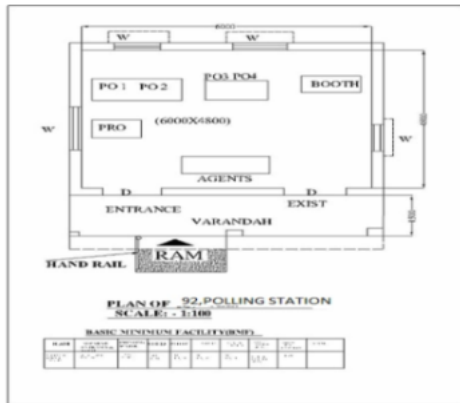

নির্বাচক নিবন্ধন আধিকারিকের স্বাক্ষর

Nazri Naksha

Google Map View

Polling Station Building Front View

Polling Station Front View

Cad View

Key MAP View

1 নাম : হেমাঙ্গিনী দাস স্বামীর নাম: নারায়ণ দাস বাড়ির নং : n0018 বয়স : 90 লিঙ্গ : মহিলা	DNT2641942 ফটো উপলব্ধ	2 নাম : মানিক দাস পিতার নাম: আলোক দাস বাড়ির নং : n0018 বয়স : 36 লিঙ্গ : পুরুষ	UCB0983734 ফটো উপলব্ধ	3 নাম : অশোক দাস পিতার নাম: নারায়ণ দাস বাড়ির নং : n0018 বয়স : 63 লিঙ্গ : পুরুষ	WB/31/210/063267 ফটো উপলব্ধ
4 নাম : সবিতা দাস স্বামীর নাম: অশোক দাস বাড়ির নং : n0018 বয়স : 57 লিঙ্গ : মহিলা	DNT0132472 ফটো উপলব্ধ	5 নাম : পূর্ণিমা দাস স্বামীর নাম: অজয় দাস বাড়ির নং : n0018 বয়স : 45 লিঙ্গ : মহিলা	DNT1722495 ফটো উপলব্ধ	6 নাম : উমা দাস স্বামীর নাম: আলোক দাস বাড়ির নং : n0018 বয়স : 58 লিঙ্গ : মহিলা	UCB2375012 ফটো উপলব্ধ
7 নাম : অনিতা শীট স্বামীর নাম: পঙ্কজ শীট বাড়ির নং : n0022 বয়স : 63 লিঙ্গ : মহিলা	UCB2375152 ফটো উপলব্ধ	8 নাম : রঞ্জিত শীট পিতার নাম: অনন্ত শীট বাড়ির নং : n0022 বয়স : 59 লিঙ্গ : পুরুষ	UCB2375046 ফটো উপলব্ধ	9 নাম : বিজলী শীট স্বামীর নাম: রঞ্জিত শীট বাড়ির নং : n0022 বয়স : 55 লিঙ্গ : মহিলা	UCB2375061 ফটো উপলব্ধ
10 নাম : বিকাশ শীট পিতার নাম: পঙ্কজ শীট বাড়ির নং : n0022 বয়স : 45 লিঙ্গ : পুরুষ	DNT2330710 ফটো উপলব্ধ	11 নাম : লক্ষী শীট স্বামীর নাম: বিকাশ শীট বাড়ির নং : n0022 বয়স : 33 লিঙ্গ : মহিলা	UCB1478957 ফটো উপলব্ধ	12 নাম : শ্রীবাস শীট পিতার নাম: রনজিৎ শীট বাড়ির নং : n0022 বয়স : 32 লিঙ্গ : পুরুষ	UCB1264811 ফটো উপলব্ধ
13 নাম : পঙ্কজ শীট পিতার নাম: অনন্ত শীট বাড়ির নং : n0022 বয়স : 70 লিঙ্গ : পুরুষ	UCB2375186 ফটো উপলব্ধ	14 নাম : অমিতাভ দাস পিতার নাম: অজয় দাস বাড়ির নং : N0018 বয়স : 25 লিঙ্গ : পুরুষ	UCB1881606 ফটো উপলব্ধ	15 নাম : সুস্মিতা দাস পিতার নাম: অশোক দাস বাড়ির নং : N0018 বয়স : 25 লিঙ্গ : মহিলা	UCB1881622 ফটো উপলব্ধ
16 নাম : অজয় কুমার দাস পিতার নাম: নারায়ণ দাস বাড়ির নং : n0018 বয়স : 60 লিঙ্গ : পুরুষ	UCB1917947 ফটো উপলব্ধ	17 নাম : আলোক দাস পিতার নাম: নারায়ণ দাস বাড়ির নং : n0018 বয়স : 68 লিঙ্গ : পুরুষ	DNT1726512 ফটো উপলব্ধ	18 নাম : অর্পিতা মান্না পিতার নাম: দিলীপ মান্না বাড়ির নং : এন0000 বয়স : 25 লিঙ্গ : মহিলা	UCB1983766 ফটো উপলব্ধ
19 নাম : উমা জানা (পাত্র) স্বামীর নাম: দীপঙ্কর জানা বাড়ির নং : n0181 বয়স : 34 লিঙ্গ : মহিলা	UCB1309046 ফটো উপলব্ধ	20 নাম : টুম্পা গিরি স্বামীর নাম: গৌতম গিরি বাড়ির নং : n0197 বয়স : 38 লিঙ্গ : মহিলা	AWK7786675 ফটো উপলব্ধ	21 নাম : মালতী গিরি স্বামীর নাম: তারকেশ্বর গিরি বাড়ির নং : n0002 বয়স : 78 লিঙ্গ : মহিলা	UCB2368181 ফটো উপলব্ধ
22 নাম : প্রানগোবিন্দ গিরি পিতার নাম: তারকেশ্বর গিরি বাড়ির নং : n0002 বয়স : 52 লিঙ্গ : পুরুষ	DNT1188754 ফটো উপলব্ধ	23 নাম : সুচিতা গিরি স্বামীর নাম: প্রানগোবিন্দ গিরি বাড়ির নং : n0002 বয়স : 45 লিঙ্গ : মহিলা	UCB1036482 ফটো উপলব্ধ	24 নাম : বাবলা জানা পিতার নাম: বনবিহারী জানা বাড়ির নং : n0014 বয়স : 62 লিঙ্গ : পুরুষ	UCB1368380 ফটো উপলব্ধ
25 নাম : টুকু জানা স্বামীর নাম: বাবলা জানা বাড়ির নং : n0014 বয়স : 57 লিঙ্গ : মহিলা	UCB1368398 ফটো উপলব্ধ	26 নাম : রবিন জানা পিতার নাম: বাবলা জানা বাড়ির নং : n0014 বয়স : 40 লিঙ্গ : পুরুষ	UCB1368414 ফটো উপলব্ধ	27 নাম : কানাই জানা পিতার নাম: বনবিহারী জানা বাড়ির নং : n0014 বয়স : 60 লিঙ্গ : পুরুষ	UCB2367639 ফটো উপলব্ধ
28 নাম : কুম্ভা জানা স্বামীর নাম: কানাই জানা বাড়ির নং : n0014 বয়স : 55 লিঙ্গ : মহিলা	UCB2377661 ফটো উপলব্ধ	29 নাম : মৌসুমী জানা পিতার নাম: কানাই জানা বাড়ির নং : n0014 বয়স : 32 লিঙ্গ : মহিলা	UCB1368331 ফটো উপলব্ধ	30 নাম : চন্দণা জানা স্বামীর নাম: গৌরহরি জানা বাড়ির নং : n0015 বয়স : 52 লিঙ্গ : মহিলা	UCB2375236 ফটো উপলব্ধ