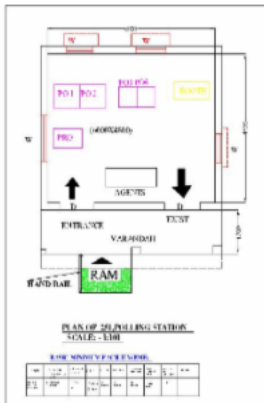

নির্বাচক নিবন্ধন আধিকারিকের স্বাক্ষর

Nazri Naksha

Google Map View

Polling Station Building Front View

Polling Station Front View

Cad View

Key MAP View

|  |                                |  |                                |   |                                |
|--|--------------------------------|--|--------------------------------|---|--------------------------------|
| 1<br>নাম : মর্জিনা বিবি<br>স্বামীর নাম: সেক রাহুল<br>বাড়ির নং : এন0250<br>বয়স : 25 লিঙ্গ : মহিলা             | UCB2040103<br>ফটো উপলব্ধ       | 2<br>নাম : সেক রাহুল<br>পিতার নাম: বিকাশ দেবনাথ<br>বাড়ির নং : এন0250<br>বয়স : 31 লিঙ্গ : পুরুষ                 | UCB2092401<br>ফটো উপলব্ধ       | 3<br>নাম : যমুনা আচারিয়া<br>স্বামীর নাম: চন্দন আচারিয়া<br>বাড়ির নং : এন0186<br>বয়স : 24 লিঙ্গ : মহিলা     | UCB1979210<br>ফটো উপলব্ধ       |
| 4<br>নাম : মানিক রতন কুণ্ডু<br>পিতার নাম: দেবেন্দ্র নাথ কুণ্ডু<br>বাড়ির নং : n0010<br>বয়স : 56 লিঙ্গ : পুরুষ | WB/31/211/261182<br>ফটো উপলব্ধ | 5<br>নাম : রোহন কুণ্ডু<br>পিতার নাম: প্রভাৎ কুণ্ডু<br>বাড়ির নং : n0011<br>বয়স : 29 লিঙ্গ : পুরুষ               | UCB1627009<br>ফটো উপলব্ধ       | 6<br>নাম : মুনমুন কুণ্ডু<br>স্বামীর নাম: নারায়ন কুণ্ডু<br>বাড়ির নং : n0010<br>বয়স : 35 লিঙ্গ : মহিলা       | UCB1347491<br>ফটো উপলব্ধ       |
| 7<br>নাম : দেবেন্দ্রনাথ কুণ্ডু<br>পিতার নাম: বিপিন কুণ্ডু<br>বাড়ির নং : n0010<br>বয়স : 92 লিঙ্গ : পুরুষ      | WB/31/211/261459<br>ফটো উপলব্ধ | 8<br>নাম : সীমা গিরি কুণ্ডু<br>স্বামীর নাম: মৃন্ময় কুণ্ডু<br>বাড়ির নং : নং012<br>বয়স : 25 লিঙ্গ : মহিলা       | UCB1915529<br>ফটো উপলব্ধ       | 9<br>নাম : শুভদীপ কুণ্ডু<br>পিতার নাম: মাখন কুণ্ডু<br>বাড়ির নং :<br>বয়স : 25 লিঙ্গ : পুরুষ                  | UCB1957778<br>ফটো উপলব্ধ       |
| 10<br>নাম : প্রত্যাশা কুণ্ডু<br>পিতার নাম: সুশান্ত কুণ্ডু<br>বাড়ির নং : এন0012<br>বয়স : 22 লিঙ্গ : মহিলা     | UCB2088037<br>ফটো উপলব্ধ       | 11<br>নাম : প্রদ্যোৎ কুণ্ডু<br>পিতার নাম: খগেন্দ্রনাথ কুণ্ডু<br>বাড়ির নং : n0011<br>বয়স : 46 লিঙ্গ : পুরুষ     | FTD1769306<br>ফটো উপলব্ধ       | 12<br>নাম : সুখী কুণ্ডু<br>স্বামীর নাম: পুলক কুণ্ডু<br>বাড়ির নং : n0011<br>বয়স : 32 লিঙ্গ : মহিলা           | UCB1616317<br>ফটো উপলব্ধ       |
| 13<br>নাম : ইন্দ্রানী কুণ্ডু<br>স্বামীর নাম: প্রদ্যোৎ কুণ্ডু<br>বাড়ির নং : n0012<br>বয়স : 30 লিঙ্গ : মহিলা   | UCB1616283<br>ফটো উপলব্ধ       | 14<br>নাম : রঞ্জিতা কুণ্ডু<br>স্বামীর নাম: সমীরন কুণ্ডু<br>বাড়ির নং : n0013<br>বয়স : 27 লিঙ্গ : মহিলা          | UCB1732593<br>ফটো উপলব্ধ       | 15<br>নাম : ছবিরানী কুণ্ডু<br>স্বামীর নাম: মাখন কুণ্ডু<br>বাড়ির নং : n0010<br>বয়স : 53 লিঙ্গ : মহিলা        | WB/31/211/261461<br>ফটো উপলব্ধ |
| 16<br>নাম : দেবপ্রতীম কুণ্ডু<br>পিতার নাম: মাখন কুণ্ডু<br>বাড়ির নং : n0010<br>বয়স : 31 লিঙ্গ : পুরুষ         | UCB1457068<br>ফটো উপলব্ধ       | 17<br>নাম : সমীরন কুণ্ডু<br>পিতার নাম: রামেশ্বর কুণ্ডু<br>বাড়ির নং : n0013<br>বয়স : 41 লিঙ্গ : পুরুষ           | UCB1121144<br>ফটো উপলব্ধ       | 18<br>নাম : রীতা কুণ্ডু<br>পিতার নাম: অখিল কুণ্ডু<br>বাড়ির নং : n0013<br>বয়স : 51 লিঙ্গ : মহিলা             | WB/31/211/261543<br>ফটো উপলব্ধ |
| 19<br>নাম : গীতা কুণ্ডু<br>পিতার নাম: অখিল কুণ্ডু<br>বাড়ির নং : n0013<br>বয়স : 53 লিঙ্গ : মহিলা              | WB/31/211/261535<br>ফটো উপলব্ধ | 20<br>নাম : অন্নপূর্ণা কুণ্ডু<br>স্বামীর নাম: রামেশ্বর কুণ্ডু<br>বাড়ির নং : n0013<br>বয়স : 62 লিঙ্গ : মহিলা    | WB/31/211/261455<br>ফটো উপলব্ধ | 21<br>নাম : মৃন্ময় কুণ্ডু<br>পিতার নাম: যোগেন্দ্র কুণ্ডু<br>বাড়ির নং : n0012<br>বয়স : 40 লিঙ্গ : পুরুষ     | UCB0972521<br>ফটো উপলব্ধ       |
| 22<br>নাম : তুলসী কুণ্ডু<br>স্বামীর নাম: সুশান্ত কুণ্ডু<br>বাড়ির নং : n0012<br>বয়স : 45 লিঙ্গ : মহিলা        | FTD1770353<br>ফটো উপলব্ধ       | 23<br>নাম : সুশান্ত কুণ্ডু<br>পিতার নাম: যোগেন্দ্র কুণ্ডু<br>বাড়ির নং : n0012<br>বয়স : 51 লিঙ্গ : পুরুষ        | WB/31/211/261184<br>ফটো উপলব্ধ | 24<br>নাম : সন্ধ্যা কুণ্ডু<br>স্বামীর নাম: যোগেন্দ্র কুণ্ডু<br>বাড়ির নং : n0012<br>বয়স : 72 লিঙ্গ : মহিলা   | WB/31/211/261442<br>ফটো উপলব্ধ |
| 25<br>নাম : যোগেন্দ্রনাথ কুণ্ডু<br>পিতার নাম: মুরারী কুণ্ডু<br>বাড়ির নং : n0012<br>বয়স : 80 লিঙ্গ : পুরুষ    | UCB2335313<br>ফটো উপলব্ধ       | 26<br>নাম : পুলক কুণ্ডু<br>পিতার নাম: প্রবীর কুণ্ডু<br>বাড়ির নং : n0011<br>বয়স : 38 লিঙ্গ : পুরুষ              | FTD2761005<br>ফটো উপলব্ধ       | 27<br>নাম : মৌমিতা কুণ্ডু<br>স্বামীর নাম: প্রদীপ কুমার কুণ্ডু<br>বাড়ির নং : n0011<br>বয়স : 46 লিঙ্গ : মহিলা | FTD1769298<br>ফটো উপলব্ধ       |
| 28<br>নাম : প্রভাৎ কুণ্ডু<br>পিতার নাম: খগেন্দ্রনাথ কুণ্ডু<br>বাড়ির নং : n0011<br>বয়স : 52 লিঙ্গ : পুরুষ     | UCB2029940<br>ফটো উপলব্ধ       | 29<br>নাম : প্রদীপ কুমার কুণ্ডু<br>পিতার নাম: খগেন্দ্রনাথ কুণ্ডু<br>বাড়ির নং : n0011<br>বয়স : 56 লিঙ্গ : পুরুষ | UCB2187763<br>ফটো উপলব্ধ       | 30<br>নাম : সুমিতা কুণ্ডু<br>স্বামীর নাম: প্রবীর কুণ্ডু<br>বাড়ির নং : n0011<br>বয়স : 56 লিঙ্গ : মহিলা       | WB/31/211/261523<br>ফটো উপলব্ধ |