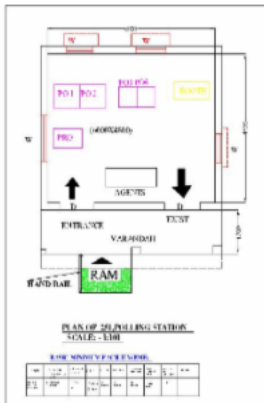

নির্বাচক নিবন্ধন আধিকারিকের স্বাক্ষর

Nazri Naksha

Google Map View

Polling Station Building Front View

Polling Station Front View

Cad View

Key MAP View

1 নাম : ফতেহুর বিবি স্বামীর নাম: আবদুল করিম মল্লিক বাড়ির নং : n0210 বয়স : 43 লিঙ্গ : মহিলা	AWK1270271 ফটো উপলব্ধ	2 নাম : আহেদ মীর পিতার নাম: কানু মীর বাড়ির নং : n0139 বয়স : 33 লিঙ্গ : পুরুষ	UCB1238534 ফটো উপলব্ধ	3 নাম : সালেমা বিবি স্বামীর নাম: পাঞ্জু খাঁ বাড়ির নং : n0209 বয়স : 35 লিঙ্গ : মহিলা	UCB1616747 ফটো উপলব্ধ
4 নাম : আলোফা বিবি স্বামীর নাম: আহেদ মীর বাড়ির নং : n0139 বয়স : 31 লিঙ্গ : মহিলা	UCB1616754 ফটো উপলব্ধ	5 নাম : রেজ্জাক মীর পিতার নাম: কানু মীর বাড়ির নং : n0139 বয়স : 31 লিঙ্গ : পুরুষ	UCB1616762 ফটো উপলব্ধ	6 নাম : মুনতেজা বিবি স্বামীর নাম: সেক সিরাজুল বাড়ির নং : n0076 বয়স : 29 লিঙ্গ : মহিলা	UCB1616721 ফটো উপলব্ধ
7 নাম : সাহেবজা বিবি স্বামীর নাম: সেক টোটন বাড়ির নং : n0148 বয়স : 36 লিঙ্গ : মহিলা	UCB1616788 ফটো উপলব্ধ	8 নাম : সালুনা বিবি স্বামীর নাম: মির্জা মলুদ্দিন বেগ বাড়ির নং : n0212 বয়স : 30 লিঙ্গ : মহিলা	UCB1616838 ফটো উপলব্ধ	9 নাম : সেক সাদ্দাম পিতার নাম: সেক বাহারাম বাড়ির নং : n0145 বয়স : 35 লিঙ্গ : পুরুষ	UCB1616861 ফটো উপলব্ধ
10 নাম : মরজিনা বিবি স্বামীর নাম: সেক কালু বাড়ির নং : n0145 বয়স : 36 লিঙ্গ : মহিলা	UCB1616879 ফটো উপলব্ধ	11 নাম : মীর সফিজুল পিতার নাম: সুবুক মীর বাড়ির নং : n0139 বয়স : 30 লিঙ্গ : পুরুষ	UCB1616911 ফটো উপলব্ধ	12 নাম : সাকিনা খাতুন পিতার নাম: সুবুক মীর বাড়ির নং : n0139 বয়স : 33 লিঙ্গ : মহিলা	UCB1616929 ফটো উপলব্ধ
13 নাম : সহমিনা বিবি স্বামীর নাম: সেক সাদ্দাম উদ্দিন বাড়ির নং : n0078 বয়স : 29 লিঙ্গ : মহিলা	UCB1616937 ফটো উপলব্ধ	14 নাম : সাজেদা বিবি স্বামীর নাম: সেক রোজাব হোসেন বাড়ির নং : n0068 বয়স : 31 লিঙ্গ : মহিলা	UCB1675487 ফটো উপলব্ধ	15 নাম : ফিরোজ আলি পিতার নাম: জাহেদ আলি বাড়ির নং : n0069 বয়স : 40 লিঙ্গ : পুরুষ	UCB1180546 ফটো উপলব্ধ
16 নাম : সেক ফিরদুল্লা পিতার নাম: সেক জাহেদ বাড়ির নং : n0069 বয়স : 35 লিঙ্গ : পুরুষ	UCB1348143 ফটো উপলব্ধ	17 নাম : সেক খৈজার পিতার নাম: হরমুজ আলি বাড়ির নং : n0070 বয়স : 74 লিঙ্গ : পুরুষ	WB/31/211/261194 ফটো উপলব্ধ	18 নাম : গোলাপজান বিবি স্বামীর নাম: খৈজার বাড়ির নং : n0070 বয়স : 61 লিঙ্গ : মহিলা	WB/31/211/261193 ফটো উপলব্ধ
19 নাম : সেক রবিউল পিতার নাম: সেক খয়জার বাড়ির নং : n0070 বয়স : 43 লিঙ্গ : পুরুষ	UCB1121714 ফটো উপলব্ধ	20 নাম : অমিরান বিবি স্বামীর নাম: সেক রবিউল বাড়ির নং : n0070 বয়স : 30 লিঙ্গ : মহিলা	UCB1532498 ফটো উপলব্ধ	21 নাম : সেক সপু পিতার নাম: সেক খৈজার বাড়ির নং : n0070 বয়স : 32 লিঙ্গ : পুরুষ	UCB1464130 ফটো উপলব্ধ
22 নাম : সেক সিরাজুল পিতার নাম: সেক মোসারেফ বাড়ির নং : n0076 বয়স : 36 লিঙ্গ : পুরুষ	UCB1348333 ফটো উপলব্ধ	23 নাম : সেক আনোয়ার পিতার নাম: সেক মোসারেফ বাড়ির নং : n0076 বয়স : 33 লিঙ্গ : পুরুষ	UCB1348341 ফটো উপলব্ধ	24 নাম : সেক সেরাফ পিতার নাম: আনাউদ্দিন সেক বাড়ির নং : n0076 বয়স : 50 লিঙ্গ : পুরুষ	WB/31/211/261835 ফটো উপলব্ধ
25 নাম : কামেলা বিবি স্বামীর নাম: সোরাপ সেক বাড়ির নং : n0076 বয়স : 46 লিঙ্গ : মহিলা	FTD2560332 ফটো উপলব্ধ	26 নাম : রসিদা বিবি স্বামীর নাম: সেক মোসারেফ হোসেন বাড়ির নং : 241 বয়স : 41 লিঙ্গ : মহিলা	FTD2761997 ফটো উপলব্ধ	27 নাম : নুরজান বিবি স্বামীর নাম: সারু বাড়ির নং : n0077 বয়স : 67 লিঙ্গ : মহিলা	FTD2614915 ফটো উপলব্ধ
28 নাম : একতিয়ার খাঁ পিতার নাম: সারু খাঁ বাড়ির নং : n0077 বয়স : 57 লিঙ্গ : পুরুষ	WB/31/211/261224 ফটো উপলব্ধ	29 নাম : মুন্নি বিবি স্বামীর নাম: একতিয়ার খাঁ বাড়ির নং : n0077 বয়স : 51 লিঙ্গ : মহিলা	UCB1121805 ফটো উপলব্ধ	30 নাম : সেক মোজাম্মেউদ্দিন পিতার নাম: সেক পরেশ উদ্দিন বাড়ির নং : n0078 বয়স : 67 লিঙ্গ : পুরুষ	UCB2276483 ফটো উপলব্ধ