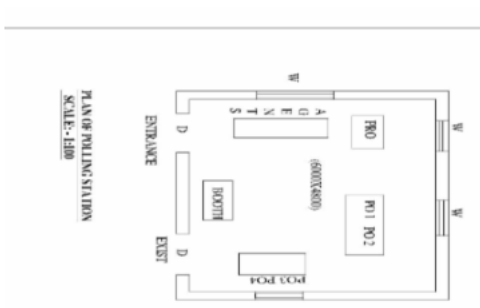

নির্বাচক নিবন্ধন আধিকারিকের স্বাক্ষর

Nazri Naksha

Google Map View

Polling Station Building Front View

Polling Station Front View

Cad View

Key MAP View

1 নাম : রবীনকুমার গিরি পিতার নাম: অনন্তকুমার গিরি বাড়ির নং : n0002 বয়স : 64 লিঙ্গ : পুরুষ	WB/31/210/066085	ফটো উপলব্ধ	2 নাম : নিলীমা গিরি স্বামীর নাম: রবীনকুমার গিরি বাড়ির নং : n0002 বয়স : 58 লিঙ্গ : মহিলা	WB/31/210/066222	ফটো উপলব্ধ	3 নাম : সত্যরঞ্জন গিরি পিতার নাম: রবীন কুমার গিরি বাড়ির নং : n0002 বয়স : 31 লিঙ্গ : পুরুষ	UCB1368711	ফটো উপলব্ধ
4 নাম : কবিতা গিরি স্বামীর নাম: পুলিনকুমার গিরি বাড়ির নং : n0003 বয়স : 53 লিঙ্গ : মহিলা	WB/31/210/066566	ফটো উপলব্ধ	5 নাম : পূর্নেন্দু গিরি পিতার নাম: পুলিন কুমার গিরি বাড়ির নং : n0003 বয়স : 33 লিঙ্গ : পুরুষ	UCB1479112	ফটো উপলব্ধ	6 নাম : সুকুমার গিরি পিতার নাম: কানাইলাল গিরি বাড়ির নং : n0004 বয়স : 83 লিঙ্গ : পুরুষ	WB/31/210/066380	ফটো উপলব্ধ
7 নাম : রাজকুমার গিরি পিতার নাম: সুকুমার গিরি বাড়ির নং : n0004 বয়স : 44 লিঙ্গ : পুরুষ	UCB1459791	ফটো উপলব্ধ	8 নাম : মীর্ঠ গিরি স্বামীর নাম: নবকুমার গিরি বাড়ির নং : n0004 বয়স : 39 লিঙ্গ : মহিলা	UCB1194679	ফটো উপলব্ধ	9 নাম : সুনীলকুমার গিরি পিতার নাম: কানাইলাল গিরি বাড়ির নং : n0005 বয়স : 73 লিঙ্গ : পুরুষ	WB/31/210/066259	ফটো উপলব্ধ
10 নাম : যমুনা গিরি স্বামীর নাম: সুনীলকুমার গিরি বাড়ির নং : n0005 বয়স : 63 লিঙ্গ : মহিলা	WB/31/210/066223	ফটো উপলব্ধ	11 নাম : সুরজিৎ গিরি পিতার নাম: সুনীল কুমার গিরি বাড়ির নং : n0005 বয়স : 37 লিঙ্গ : পুরুষ	UCB1194703	ফটো উপলব্ধ	12 নাম : রেবতীবালা গিরি স্বামীর নাম: অমল্যকুমার গিরি বাড়ির নং : n0006 বয়স : 83 লিঙ্গ : মহিলা	WB/31/210/066067	ফটো উপলব্ধ
13 নাম : সুমতী গিরি স্বামীর নাম: সুশান্তকুমার গিরি বাড়ির নং : n0007 বয়স : 70 লিঙ্গ : মহিলা	WB/31/210/066429	ফটো উপলব্ধ	14 নাম : অপু কুমার গিরি পিতার নাম: সুশান্ত কুমার গিরি বাড়ির নং : n0007 বয়স : 37 লিঙ্গ : পুরুষ	UCB1194695	ফটো উপলব্ধ	15 নাম : সুমিতা গিরি স্বামীর নাম: অপু কুমার গিরি বাড়ির নং : n0007 বয়স : 33 লিঙ্গ : মহিলা	UCB1194687	ফটো উপলব্ধ
16 নাম : তপু গিরি পিতার নাম: সুশান্ত গিরি বাড়ির নং : n0007 বয়স : 32 লিঙ্গ : পুরুষ	UCB1368729	ফটো উপলব্ধ	17 নাম : পূর্ণিমা গিরি স্বামীর নাম: তাপু গিরি বাড়ির নং : এন0000 বয়স : 21 লিঙ্গ : মহিলা	UCB2264018	ফটো উপলব্ধ	18 নাম : নন্দিতা গিরি স্বামীর নাম: রাজকুমার গিরি বাড়ির নং : n0261 বয়স : 39 লিঙ্গ : মহিলা	DNT2696409	ফটো উপলব্ধ
19 নাম : বিনয় গিরি পিতার নাম: দীপক কুমার গিরি বাড়ির নং : এন0006 বয়স : 31 লিঙ্গ : পুরুষ	UCB1479138	ফটো উপলব্ধ	20 নাম : ঝনি গিরি স্বামীর নাম: সুরজীৎ গিরি বাড়ির নং : এন0005 বয়স : 28 লিঙ্গ : মহিলা	UCB2068096	ফটো উপলব্ধ	21 নাম : প্রবাল গোস্বামী পিতার নাম: বিবেকানন্দ গোস্বামী বাড়ির নং : নং001 বয়স : 23 লিঙ্গ : পুরুষ	UCB2057628	ফটো উপলব্ধ
22 নাম : উষারানী জানা স্বামীর নাম: সুনীল জানা বাড়ির নং : N004 বয়স : 60 লিঙ্গ : মহিলা	WB/31/210/087124	ফটো উপলব্ধ	23 নাম : সুনীল জানা পিতার নাম: সৃষ্টিধর জানা বাড়ির নং : N004 বয়স : 68 লিঙ্গ : পুরুষ	UCB2132082	ফটো উপলব্ধ	24 নাম : সুপ্রকাশ জানা পিতার নাম: সুনীল জানা বাড়ির নং : N004 বয়স : 31 লিঙ্গ : পুরুষ	UCB1481456	ফটো উপলব্ধ
25 নাম : সুপ্রভাত জানা পিতার নাম: সুনীল জানা বাড়ির নং : N0000 বয়স : 30 লিঙ্গ : পুরুষ	UCB1481464	ফটো উপলব্ধ	26 নাম : মল্লিকা দলাই স্বামীর নাম: রামপ্রসাদ দলাই বাড়ির নং : n0011 বয়স : 88 লিঙ্গ : মহিলা	WB/31/210/066547	ফটো উপলব্ধ	27 নাম : অজয় দলাই পিতার নাম: রামপ্রসাদ দলাই বাড়ির নং : n0011 বয়স : 49 লিঙ্গ : পুরুষ	DNT1726363	ফটো উপলব্ধ
28 নাম : ঝর্ণা দলাই স্বামীর নাম: অজয় দলাই বাড়ির নং : n0011 বয়স : 44 লিঙ্গ : মহিলা	DNT2034197	ফটো উপলব্ধ	29 নাম : তপন দলাই পিতার নাম: রামপ্রসাদ দলাই বাড়ির নং : n0011 বয়স : 48 লিঙ্গ : পুরুষ	DNT2330991	ফটো উপলব্ধ	30 নাম : রেণুকা দলাই স্বামীর নাম: তপন দলাই বাড়ির নং : n0011 বয়স : 52 লিঙ্গ : মহিলা	DNT1191188	ফটো উপলব্ধ