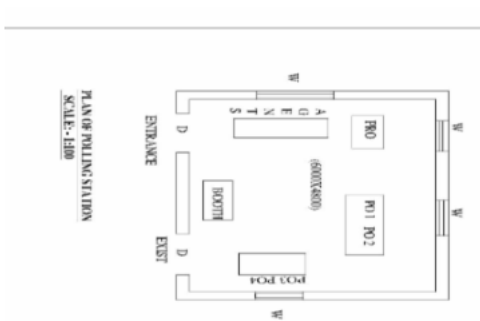

নির্বাচক নিবন্ধন আধিকারিকের স্বাক্ষর

Nazri Naksha

Google Map View

Polling Station Building Front View

Polling Station Front View

Cad View

Key MAP View

1 নাম : সুরজ দাস পিতার নাম: সত্যেন্দ্রনাথ দাস বাড়ির নং : n0021 বয়স : 32 লিঙ্গ : পুরুষ	UCB1369164 ফটো উপলব্ধ	2 নাম : সত্যেন্দ্রনাথ দাস পিতার নাম: শ্রীপতি দাস বাড়ির নং : n0021 বয়স : 68 লিঙ্গ : পুরুষ	DNT1725688 ফটো উপলব্ধ	3 নাম : তপন গঙ্গন পিতার নাম: প্রভাত গঙ্গন বাড়ির নং : n0171 বয়স : 40 লিঙ্গ : পুরুষ	UCB1265677 ফটো উপলব্ধ
4 নাম : সোনালী দাস স্বামীর নাম: স্নেহাশীষ দাস বাড়ির নং : N0021 বয়স : 28 লিঙ্গ : মহিলা	AWK1889013 ফটো উপলব্ধ	5 নাম : স্নেহাশীষ দাস পিতার নাম: সত্যেন্দ্রনাথ দাস বাড়ির নং : n0021 বয়স : 35 লিঙ্গ : পুরুষ	UCB1036698 ফটো উপলব্ধ	6 নাম : সূর্যমুখী দাস স্বামীর নাম: সত্যেন্দ্র নাথ দাস বাড়ির নং : n0021 বয়স : 60 লিঙ্গ : মহিলা	DNT1725985 ফটো উপলব্ধ
7 নাম : সুশীলা কর্মী স্বামীর নাম: বিমল কৃষ্ণ কর্মী বাড়ির নং : n0025 বয়স : 68 লিঙ্গ : মহিলা	DNT1721547 ফটো উপলব্ধ	8 নাম : সুনীতি কর্মী নায়ক স্বামীর নাম: অভিজিৎ নায়ক বাড়ির নং : উগ্রসেনবাড় বয়স : 36 লিঙ্গ : মহিলা	UCB0983775 ফটো উপলব্ধ	9 নাম : পার্বতী কর্মী পিতার নাম: বিজয় কৃষ্ণ কর্মী বাড়ির নং : n0201 বয়স : 45 লিঙ্গ : মহিলা	UCB1633023 ফটো উপলব্ধ
10 নাম : নন্দন কর্মী পিতার নাম: বিমলকৃষ্ণ কর্মী বাড়ির নং : n0025 বয়স : 47 লিঙ্গ : পুরুষ	DNT1721729 ফটো উপলব্ধ	11 নাম : গোকুল কর্মী পিতার নাম: বিমল কৃষ্ণ কর্মী বাড়ির নং : n0025 বয়স : 44 লিঙ্গ : পুরুষ	DNT2752855 ফটো উপলব্ধ	12 নাম : চক্রধর কর্মী পিতার নাম: বিমল কৃষ্ণ কর্মী বাড়ির নং : n0025 বয়স : 38 লিঙ্গ : পুরুষ	UCB1369321 ফটো উপলব্ধ
13 নাম : চন্দন কর্মী পিতার নাম: বিমল কৃষ্ণ কর্মী বাড়ির নং : n0025 বয়স : 37 লিঙ্গ : পুরুষ	DNT1721935 ফটো উপলব্ধ	14 নাম : অরবিন্দ কর্মী পিতার নাম: বিজয় কৃষ্ণ কর্মী বাড়ির নং : n0033 বয়স : 51 লিঙ্গ : পুরুষ	UCB2374866 ফটো উপলব্ধ	15 নাম : উপমা কর্মী স্বামীর নাম: অরবিন্দ কর্মী বাড়ির নং : n0033 বয়স : 38 লিঙ্গ : মহিলা	UCB1369289 ফটো উপলব্ধ
16 নাম : লক্ষীনারায়ন কর্মী মায়ের নাম: আরতী কর্মী বাড়ির নং : n0033 বয়স : 41 লিঙ্গ : পুরুষ	DNT2752848 ফটো উপলব্ধ	17 নাম : সুকুমার কামিলা পিতার নাম: গুণধর কামিলা বাড়ির নং : n0038 বয়স : 74 লিঙ্গ : পুরুষ	UCB2374940 ফটো উপলব্ধ	18 নাম : সবিতা কামিলা স্বামীর নাম: সুকুমার কামিলা বাড়ির নং : n0038 বয়স : 66 লিঙ্গ : মহিলা	WB/31/210/063379 ফটো উপলব্ধ
19 নাম : দুলালী কামিলা স্বামীর নাম: সুকুমার কামিলা বাড়ির নং : n0038 বয়স : 63 লিঙ্গ : মহিলা	WB/31/210/063443 ফটো উপলব্ধ	20 নাম : সবিতা কামিলা স্বামীর নাম: দেবকুমার কামিলা বাড়ির নং : n0038 বয়স : 58 লিঙ্গ : মহিলা	DNT2328458 ফটো উপলব্ধ	21 নাম : সুদীপ্ত কামিলা পিতার নাম: দেবকুমার কামিলা বাড়ির নং : n0038 বয়স : 33 লিঙ্গ : পুরুষ	UCB1265529 ফটো উপলব্ধ
22 নাম : সন্দীপ্ত কামিলা পিতার নাম: দেবকুমার কামিলা বাড়ির নং : n0038 বয়স : 31 লিঙ্গ : পুরুষ	UCB1369339 ফটো উপলব্ধ	23 নাম : সুমন কুমার কামিলা পিতার নাম: গুণধর কামিলা বাড়ির নং : n0038 বয়স : 54 লিঙ্গ : পুরুষ	WB/31/210/063026 ফটো উপলব্ধ	24 নাম : পুতুল কামিলা স্বামীর নাম: সুমন কামিলা বাড়ির নং : n0038 বয়স : 43 লিঙ্গ : মহিলা	DNT2330744 ফটো উপলব্ধ
25 নাম : সুব্রত কামিলা পিতার নাম: গংগাধর কামিলা বাড়ির নং : n0039 বয়স : 54 লিঙ্গ : পুরুষ	UCB2022895 ফটো উপলব্ধ	26 নাম : সত্যব্রত কামিলা পিতার নাম: গংগাধর কামিলা বাড়ির নং : n0039 বয়স : 54 লিঙ্গ : পুরুষ	UCB2022887 ফটো উপলব্ধ	27 নাম : শক্তিব্রত কামিলা পিতার নাম: গংগাধর কামিলা বাড়ির নং : n0039 বয়স : 54 লিঙ্গ : পুরুষ	WB/31/210/063088 ফটো উপলব্ধ
28 নাম : বাসন্তী কামিলা স্বামীর নাম: হরিপদ কামিলা বাড়ির নং : n0088 বয়স : 68 লিঙ্গ : মহিলা	WB/31/210/063538 ফটো উপলব্ধ	29 নাম : সঙ্গীতা সাহু স্বামীর নাম: সচিদানন্দ সাহু বাড়ির নং : n0038 বয়স : 36 লিঙ্গ : মহিলা	UCB0983783 ফটো উপলব্ধ	30 নাম : সরোজিনী কামিলা স্বামীর নাম: গংগাধর কামিলা বাড়ির নং : এন0000 বয়স : 87 লিঙ্গ : মহিলা	UCB2097038 ফটো উপলব্ধ