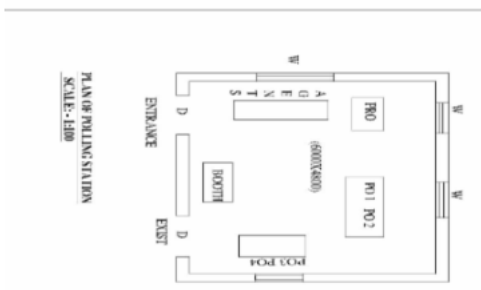

নির্বাচক নিবন্ধন আধিকারিকের স্বাক্ষর

Nazri Naksha

Google Map View

Polling Station Building Front View

Polling Station Front View

Cad View

Key MAP View

1	DNT2332252	নাম : সঙ্গীতা গঙ্গন স্বামীর নাম: রতন গঙ্গন বাড়ির নং : n0046 বয়স : 44 লিঙ্গ : মহিলা	ফটো উপলব্ধ	2	DNT2332260	নাম : সুলেখা গঙ্গন স্বামীর নাম: ভোলানাথ গঙ্গন বাড়ির নং : n0046 বয়স : 45 লিঙ্গ : মহিলা	ফটো উপলব্ধ	3	UCB1265891	নাম : তপেন্দু গঙ্গন পিতার নাম: হুমিকেশ গঙ্গন বাড়ির নং : n0046 বয়স : 33 লিঙ্গ : পুরুষ	ফটো উপলব্ধ
4	UCB1982792	নাম : সম্মীতি গঙ্গন পিতার নাম: রতন গঙ্গন বাড়ির নং : এন0000 বয়স : 24 লিঙ্গ : মহিলা	ফটো উপলব্ধ	5	WB/31/210/069108	নাম : কাজল গঙ্গন স্বামীর নাম: হুমিকেশ গঙ্গন বাড়ির নং : n0046 বয়স : 59 লিঙ্গ : মহিলা	ফটো উপলব্ধ	6	DNT1726793	নাম : রতন গঙ্গন পিতার নাম: হুমিকেশ গঙ্গন বাড়ির নং : n0046 বয়স : 55 লিঙ্গ : পুরুষ	ফটো উপলব্ধ
7	DNT1723337	নাম : ভোলানাথ গঙ্গন পিতার নাম: হুমিকেশ গঙ্গন বাড়ির নং : n0046 বয়স : 48 লিঙ্গ : পুরুষ	ফটো উপলব্ধ	8	UCB2336956	নাম : পুরঞ্জন গিরি পিতার নাম: বসন্ত গিরি বাড়ির নং : n0004 বয়স : 70 লিঙ্গ : পুরুষ	ফটো উপলব্ধ	9	UCB1037316	নাম : শ্যামসুন্দর গিরি পিতার নাম: পুরঞ্জন গিরি বাড়ির নং : n0004 বয়স : 37 লিঙ্গ : পুরুষ	ফটো উপলব্ধ
10	UCB1479450	নাম : সঙ্গীতা গিরি স্বামীর নাম: শ্যামসুন্দর গিরি বাড়ির নং : n0004 বয়স : 33 লিঙ্গ : মহিলা	ফটো উপলব্ধ	11	UCB2337863	নাম : সত্যরঞ্জন গিরি পিতার নাম: বসন্ত গিরি বাড়ির নং : n0005 বয়স : 52 লিঙ্গ : পুরুষ	ফটো উপলব্ধ	12	DNT2248946	নাম : কৃষ্ণা গিরি স্বামীর নাম: সত্যরঞ্জন গিরি বাড়ির নং : n0005 বয়স : 43 লিঙ্গ : মহিলা	ফটো উপলব্ধ
13	UCB2340008	নাম : গীতা গিরি স্বামীর নাম: অচিন্ত্য গিরি বাড়ির নং : n0012 বয়স : 63 লিঙ্গ : মহিলা	ফটো উপলব্ধ	14	DNT1190263	নাম : বানেশ্বর গিরি পিতার নাম: পুলিন গিরি বাড়ির নং : n0016 বয়স : 63 লিঙ্গ : পুরুষ	ফটো উপলব্ধ	15	DNT1190909	নাম : আরতী গিরি স্বামীর নাম: বানেশ্বর গিরি বাড়ির নং : n0016 বয়স : 56 লিঙ্গ : মহিলা	ফটো উপলব্ধ
16	UCB1136092	নাম : গুরুপদ গিরি পিতার নাম: বানেশ্বর গিরি বাড়ির নং : n0016 বয়স : 39 লিঙ্গ : পুরুষ	ফটো উপলব্ধ	17	UCB1369487	নাম : বিষ্ণুপদ গিরি পিতার নাম: বানেশ্বর গিরি বাড়ির নং : n0016 বয়স : 39 লিঙ্গ : পুরুষ	ফটো উপলব্ধ	18	UCB1369495	নাম : রুমা গিরি স্বামীর নাম: বিষ্ণুপদ গিরি বাড়ির নং : n0016 বয়স : 34 লিঙ্গ : মহিলা	ফটো উপলব্ধ
19	UCB1369479	নাম : সাবিত্রী গিরি পিতার নাম: বানেশ্বর গিরি বাড়ির নং : n0016 বয়স : 38 লিঙ্গ : মহিলা	ফটো উপলব্ধ	20	UCB1037290	নাম : হরিপদ গিরি পিতার নাম: বানেশ্বর গিরি বাড়ির নং : n0016 বয়স : 37 লিঙ্গ : পুরুষ	ফটো উপলব্ধ	21	DNT2698827	নাম : শিবশংকর গিরি পিতার নাম: কানাই গিরি বাড়ির নং : n0020 বয়স : 49 লিঙ্গ : পুরুষ	ফটো উপলব্ধ
22	DNT1190438	নাম : প্রভুরঞ্জন গিরি পিতার নাম: বসন্ত গিরি বাড়ির নং : n0022 বয়স : 49 লিঙ্গ : পুরুষ	ফটো উপলব্ধ	23	DNT2698819	নাম : সন্ধ্যা গিরি স্বামীর নাম: প্রভুরঞ্জন গিরি বাড়ির নং : n0022 বয়স : 42 লিঙ্গ : মহিলা	ফটো উপলব্ধ	24	DNT2332294	নাম : শিবশংকর গিরি পিতার নাম: বসন্ত গিরি বাড়ির নং : n0022 বয়স : 43 লিঙ্গ : পুরুষ	ফটো উপলব্ধ
25	UCB0984047	নাম : রত্নারানী গিরি স্বামীর নাম: শিবশংকর গিরি বাড়ির নং : n0022 বয়স : 38 লিঙ্গ : মহিলা	ফটো উপলব্ধ	26	UCB2338218	নাম : মনোরঞ্জন গিরি পিতার নাম: অতুল গিরি বাড়ির নং : n0080 বয়স : 51 লিঙ্গ : পুরুষ	ফটো উপলব্ধ	27	UCB1037340	নাম : দেবরঞ্জন গিরি পিতার নাম: অতুল গিরি বাড়ির নং : n0080 বয়স : 40 লিঙ্গ : পুরুষ	ফটো উপলব্ধ
28	UCB1037431	নাম : রেনুকা গিরি স্বামীর নাম: মনোরঞ্জন গিরি বাড়ির নং : n0080 বয়স : 39 লিঙ্গ : মহিলা	ফটো উপলব্ধ	29	UCB2339802	নাম : মৃত্যুঞ্জয় গিরি পিতার নাম: অনন্ত গিরি বাড়ির নং : n0081 বয়স : 50 লিঙ্গ : পুরুষ	ফটো উপলব্ধ	30	DNT1723725	নাম : ঝুমরী গিরি স্বামীর নাম: মৃত্যুঞ্জয় গিরি বাড়ির নং : n0081 বয়স : 48 লিঙ্গ : মহিলা	ফটো উপলব্ধ