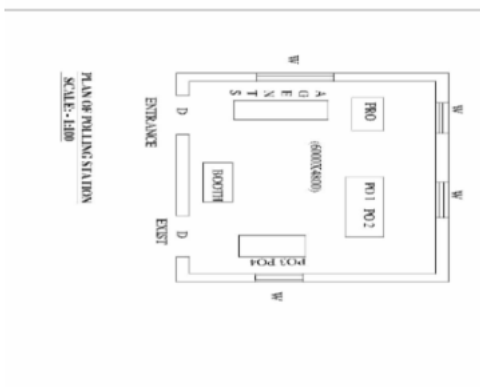

নির্বাচক নিবন্ধন আধিকারিকের স্বাক্ষর

Nazri Naksha

Google Map View

Polling Station Building Front View

Polling Station Front View

Cad View

Key MAP View

1 নাম : জ্যোতি ঘটন পিতার নাম: বিজয় ঘটন বাড়ির নং : বাদলপুর বয়স : 22 লিঙ্গ : মহিলা	UCB2128585 ফটো উপলব্ধ	2 নাম : রিয়া প্রধান মাটি স্বামীর নাম: পিকু মতি বাড়ির নং : এন0001 বয়স : 32 লিঙ্গ : মহিলা	UCB1983410 ফটো উপলব্ধ	3 নাম : রাজু ঘটন পিতার নাম: বিজয় ঘটন বাড়ির নং : এন001 বয়স : 25 লিঙ্গ : পুরুষ	UCB1949171 ফটো উপলব্ধ
4 নাম : শ্যামাপদ মিশ্র পিতার নাম: কার্তিক মিশ্র বাড়ির নং : এন0001 বয়স : 64 লিঙ্গ : পুরুষ	UCB1737212 ফটো উপলব্ধ	5 নাম : গিতারানী মিশ্র স্বামীর নাম: শ্যামাপদ মিশ্র বাড়ির নং : এন0001 বয়স : 59 লিঙ্গ : মহিলা	UCB1737220 ফটো উপলব্ধ	6 নাম : ঋতিকা মাইতি স্বামীর নাম: দ্বন্দ্বনীল মাইতি বাড়ির নং : এন0001 বয়স : 27 লিঙ্গ : মহিলা	ZCO2226165 ফটো উপলব্ধ
7 নাম : রতন জানা পিতার নাম: রামপদ জানা বাড়ির নং : এন001 বয়স : 33 লিঙ্গ : পুরুষ	UCB1984350 ফটো উপলব্ধ	8 নাম : অঞ্জয় ঘটন পিতার নাম: বিমল ঘটন বাড়ির নং : n0001 বয়স : 38 লিঙ্গ : পুরুষ	DNT2745586 ফটো উপলব্ধ	9 নাম : সরস্বতী ঘটন স্বামীর নাম: অঞ্জয় ঘটন বাড়ির নং : n0001 বয়স : 39 লিঙ্গ : মহিলা	UCB1026947 ফটো উপলব্ধ
10 নাম : বিমল ঘটন পিতার নাম: ভজহরি ঘটন বাড়ির নং : n0001 বয়স : 69 লিঙ্গ : পুরুষ	WB/31/210/006292 ফটো উপলব্ধ	11 নাম : কুন্তিবালা ঘটন স্বামীর নাম: বিমল ঘটন বাড়ির নং : n0001 বয়স : 70 লিঙ্গ : মহিলা	UCB2076636 ফটো উপলব্ধ	12 নাম : বিজয় ঘটন পিতার নাম: বিমল ঘটন বাড়ির নং : n0001 বয়স : 45 লিঙ্গ : পুরুষ	DNT2283323 ফটো উপলব্ধ
13 নাম : লক্ষ্মী ঘটন স্বামীর নাম: বিজয় ঘটন বাড়ির নং : n0001 বয়স : 43 লিঙ্গ : মহিলা	DNT2283331 ফটো উপলব্ধ	14 নাম : নবনীতা পন্ডা স্বামীর নাম: বিশুজিত পন্ডা বাড়ির নং : n0001 বয়স : 29 লিঙ্গ : মহিলা	UCB1627744 ফটো উপলব্ধ	15 নাম : বৈদ্যনাথ চন্দ পিতার নাম: রবীন্দ্র চন্দ বাড়ির নং : n0002 বয়স : 34 লিঙ্গ : পুরুষ	UCB1026954 ফটো উপলব্ধ
16 নাম : বিজয় চন্দ পিতার নাম: ভানু চন্দ বাড়ির নং : n0002 বয়স : 60 লিঙ্গ : পুরুষ	WB/31/210/006277 ফটো উপলব্ধ	17 নাম : কাজল চন্দ স্বামীর নাম: বিজয় চন্দ বাড়ির নং : n0002 বয়স : 56 লিঙ্গ : মহিলা	WB/31/210/006315 ফটো উপলব্ধ	18 নাম : গৌতম চন্দ পিতার নাম: বিজয় চন্দ বাড়ির নং : n0002 বয়স : 35 লিঙ্গ : পুরুষ	UCB1189059 ফটো উপলব্ধ
19 নাম : কমলা চন্দ স্বামীর নাম: গৌতম চন্দ বাড়ির নং : n0002 বয়স : 31 লিঙ্গ : মহিলা	UCB1474162 ফটো উপলব্ধ	20 নাম : সুমিত্রা চন্দ স্বামীর নাম: সুশীল চন্দ বাড়ির নং : n0003 বয়স : 66 লিঙ্গ : মহিলা	UCB2337244 ফটো উপলব্ধ	21 নাম : নিমাই চন্দ পিতার নাম: ভানু চন্দ বাড়ির নং : n0003 বয়স : 58 লিঙ্গ : পুরুষ	WB/31/210/006227 ফটো উপলব্ধ
22 নাম : আরতি চন্দ স্বামীর নাম: নিমাই চন্দ বাড়ির নং : n0003 বয়স : 50 লিঙ্গ : মহিলা	DNT1181197 ফটো উপলব্ধ	23 নাম : উত্তম চন্দ পিতার নাম: বিজয় চন্দ বাড়ির নং : n0002 বয়স : 28 লিঙ্গ : পুরুষ	UCB1686294 ফটো উপলব্ধ	24 নাম : সারথী চন্দ স্বামীর নাম: রবীন্দ্র চন্দ বাড়ির নং : n0002 বয়স : 63 লিঙ্গ : মহিলা	WB/31/210/006285 ফটো উপলব্ধ
25 নাম : রবীন্দ্র চন্দ পিতার নাম: ভানু চন্দ বাড়ির নং : n0002 বয়স : 68 লিঙ্গ : পুরুষ	WB/31/210/006284 ফটো উপলব্ধ	26 নাম : দেবু চন্দ পিতার নাম: নিমাই চন্দ বাড়ির নং : এন0003 বয়স : 26 লিঙ্গ : পুরুষ	UCB2105807 ফটো উপলব্ধ	27 নাম : রাজু চন্দ পিতার নাম: নিমাই চন্দ বাড়ির নং : n0003 বয়স : 29 লিঙ্গ : পুরুষ	UCB1543438 ফটো উপলব্ধ
28 নাম : সঞ্জীব জানা পিতার নাম: অজিত জানা বাড়ির নং : n0119 বয়স : 39 লিঙ্গ : পুরুষ	DNT2745883 ফটো উপলব্ধ	29 নাম : কাজলরাণী জানা স্বামীর নাম: অজিত জানা বাড়ির নং : n0119 বয়স : 58 লিঙ্গ : মহিলা	WB/31/210/006197 ফটো উপলব্ধ	30 নাম : প্রমিলা জানা স্বামীর নাম: রাজীব জানা বাড়ির নং : n0119 বয়স : 37 লিঙ্গ : মহিলা	UCB1255876 ফটো উপলব্ধ