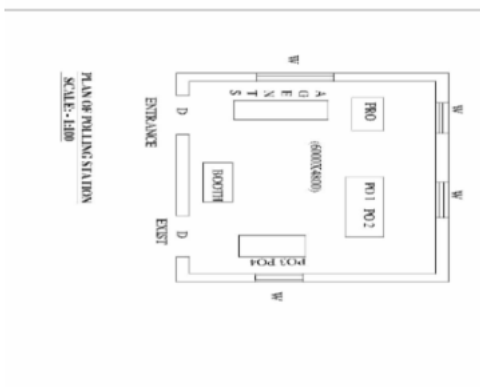

নির্বাচক নিবন্ধন আধিকারিকের স্বাক্ষর

Nazri Naksha

Google Map View

Polling Station Building Front View

Polling Station Front View

Cad View

Key MAP View

1 নাম : বাবুলাল বেগ পিতার নাম: রেয়াজ আলি বেগ বাড়ির নং : n0071 বয়স : 59 লিঙ্গ : পুরুষ	DNT2333607 ফটো উপলব্ধ	2 নাম : রুকসানা বেগম স্বামীর নাম: বাবুলাল বেগ বাড়ির নং : n0071 বয়স : 49 লিঙ্গ : মহিলা	DNT2333599 ফটো উপলব্ধ	3 নাম : সেক আলম পিতার নাম: বদির সেক বাড়ির নং : n0072 বয়স : 52 লিঙ্গ : পুরুষ	UCB2372043 ফটো উপলব্ধ
4 নাম : সাকিলা বিবি স্বামীর নাম: সেক আলম বাড়ির নং : n0072 বয়স : 35 লিঙ্গ : মহিলা	UCB1266717 ফটো উপলব্ধ	5 নাম : সেক সাদাম উদ্দিন পিতার নাম: সেক খয়রুল উদ্দিন বাড়ির নং : n0078 বয়স : 31 লিঙ্গ : পুরুষ	UCB1370808 ফটো উপলব্ধ	6 নাম : জারেকা বিবি স্বামীর নাম: সেক নুরুল বাড়ির নং : n0056 বয়স : 57 লিঙ্গ : মহিলা	UCB2301323 ফটো উপলব্ধ
7 নাম : সেক কামরুল উদ্দিন পিতার নাম: সেক নুরুল উদ্দিন বাড়ির নং : n0056 বয়স : 45 লিঙ্গ : পুরুষ	DNT2335156 ফটো উপলব্ধ	8 নাম : মুস্তেহার বিবি স্বামীর নাম: সেক কমরুল বাড়ির নং : n0056 বয়স : 39 লিঙ্গ : মহিলা	DNT2754067 ফটো উপলব্ধ	9 নাম : সেক এনামুল পিতার নাম: সেক নুরুল বাড়ির নং : n0056 বয়স : 39 লিঙ্গ : পুরুষ	UCB0119735 ফটো উপলব্ধ
10 নাম : তনুজা বিবি স্বামীর নাম: সেক এনামুল বাড়ির নং : n0056 বয়স : 33 লিঙ্গ : মহিলা	UCB1480276 ফটো উপলব্ধ	11 নাম : নুস্তেহার বিবি স্বামীর নাম: লোকমন সেক বাড়ির নং : n0059 বয়স : 60 লিঙ্গ : মহিলা	DNT1724277 ফটো উপলব্ধ	12 নাম : সেক ইমরান উদ্দিন পিতার নাম: সেক লোকমান উদ্দিন বাড়ির নং : n0059 বয়স : 36 লিঙ্গ : পুরুষ	UCB1038009 ফটো উপলব্ধ
13 নাম : সেক সলমান পিতার নাম: সেক লোকমান বাড়ির নং : n0059 বয়স : 32 লিঙ্গ : পুরুষ	UCB1266485 ফটো উপলব্ধ	14 নাম : নুরজাহান বেগম স্বামীর নাম: সেক মালেক বাড়ির নং : n0060 বয়স : 54 লিঙ্গ : মহিলা	UCB2385946 ফটো উপলব্ধ	15 নাম : পরি বেওয়া স্বামীর নাম: তৈমুর বেগ বাড়ির নং : n0061 বয়স : 81 লিঙ্গ : মহিলা	UCB2319358 ফটো উপলব্ধ
16 নাম : জুমা বেগ পিতার নাম: তৈমুর বেগ বাড়ির নং : n0061 বয়স : 59 লিঙ্গ : পুরুষ	UCB2162980 ফটো উপলব্ধ	17 নাম : রাবেয়া বিবি স্বামীর নাম: জুমা আলি বেগ বাড়ির নং : n0061 বয়স : 52 লিঙ্গ : মহিলা	UCB2319549 ফটো উপলব্ধ	18 নাম : আসিফ বেগ পিতার নাম: বাবুলাল বেগ বাড়ির নং : n0071 বয়স : 28 লিঙ্গ : পুরুষ	UCB1633452 ফটো উপলব্ধ
19 নাম : তবসুম বিবি স্বামীর নাম: সলিম বেগ বাড়ির নং : n0071 বয়স : 50 লিঙ্গ : মহিলা	UCB2006120 ফটো উপলব্ধ	20 নাম : মির্জা সেলিম বেগ পিতার নাম: মির্জা রেয়াজ আলি বেগ বাড়ির নং : n0071 বয়স : 61 লিঙ্গ : পুরুষ	UCB2006146 ফটো উপলব্ধ	21 নাম : সালমা বিবি স্বামীর নাম: সেক সলমান বাড়ির নং : এন0059 বয়স : 25 লিঙ্গ : মহিলা	AWK2218832 ফটো উপলব্ধ
22 নাম : লোকমান সেক পিতার নাম: আব্দুল সেক বাড়ির নং : n0059 বয়স : 65 লিঙ্গ : পুরুষ	DNT1724285 ফটো উপলব্ধ	23 নাম : সেক নুরুল উদ্দিন পিতার নাম: সেক আব্দুল বাড়ির নং : n0056 বয়স : 71 লিঙ্গ : পুরুষ	UCB2085082 ফটো উপলব্ধ	24 নাম : খেয়ালী খাতুন স্বামীর নাম: ইমরান মোল্লা বাড়ির নং : বয়স : 33 লিঙ্গ : মহিলা	UCB1882273 ফটো উপলব্ধ
25 নাম : আশিষ দলাই মায়ের নাম: চন্দনা দলাই বাড়ির নং : এন0028 বয়স : 25 লিঙ্গ : পুরুষ	UCB1968452 ফটো উপলব্ধ	26 নাম : লিলি জানা পিতার নাম: সমীর জানা বাড়ির নং : এন0026 বয়স : 25 লিঙ্গ : মহিলা	UCB1968478 ফটো উপলব্ধ	27 নাম : মধুমিতা মাইতি জানা স্বামীর নাম: অমিত কুমার জানা বাড়ির নং : এন0028 বয়স : 24 লিঙ্গ : মহিলা	UCB1970573 ফটো উপলব্ধ
28 নাম : গৌরী জানা স্বামীর নাম: অতনু জানা বাড়ির নং : নং012 বয়স : 29 লিঙ্গ : মহিলা	UCB1994268 ফটো উপলব্ধ	29 নাম : শিবশংকর জানা পিতার নাম: পূর্ণচন্দ্র জানা বাড়ির নং : n0022 বয়স : 37 লিঙ্গ : পুরুষ	UCB0120030 ফটো উপলব্ধ	30 নাম : খোকন জানা পিতার নাম: প্রভাত জানা বাড়ির নং : n0022 বয়স : 42 লিঙ্গ : পুরুষ	DNT2335172 ফটো উপলব্ধ