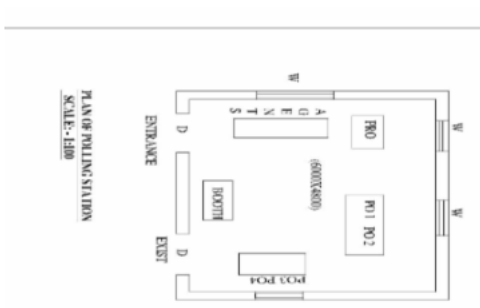

নির্বাচক নিবন্ধন আধিকারিকের স্বাক্ষর

Nazri Naksha

Google Map View

Polling Station Building Front View

Polling Station Front View

Cad View

Key MAP View

1 নাম : শ্রীলেখা দলাই স্বামীর নাম: সুবিমল দলাই বাড়ির নং : এন0013 বয়স : 25 লিঙ্গ : মহিলা	UCB2036457 ফটো উপলব্ধ	2 নাম : নিলীমা দলাই স্বামীর নাম: স্বপন কুমার দলাই বাড়ির নং : এন0013 বয়স : 38 লিঙ্গ : মহিলা	AWK1157049 ফটো উপলব্ধ	3 নাম : <input type="text"/> পিতার নাম: অধর দলাই বাড়ির নং : n0013 বয়স : 69 লিঙ্গ : পুরুষ	UCB2077667 ফটো উপলব্ধ
4 নাম : তপন কুমার দলাই পিতার নাম: কালিপদ দলাই বাড়ির নং : n0013 বয়স : 42 লিঙ্গ : পুরুষ	DNT2037430 ফটো উপলব্ধ	5 নাম : স্বপন কুমার দলাই পিতার নাম: কালিপদ দলাই বাড়ির নং : n0013 বয়স : 41 লিঙ্গ : পুরুষ	DNT2754646 ফটো উপলব্ধ	6 নাম : সমীর দলাই পিতার নাম: কালিপদ দলাই বাড়ির নং : n0013 বয়স : 38 লিঙ্গ : পুরুষ	UCB0126441 ফটো উপলব্ধ
7 নাম : গৌরী রানী দলাই স্বামীর নাম: সমীর দলাই বাড়ির নং : n0013 বয়স : 32 লিঙ্গ : মহিলা	UCB1370931 ফটো উপলব্ধ	8 নাম : সুবিমল দলাই পিতার নাম: কালিপদ দলাই বাড়ির নং : n0013 বয়স : 34 লিঙ্গ : পুরুষ	UCB1195569 ফটো উপলব্ধ	9 নাম : <input type="text"/> পিতার নাম: <input type="text"/> বাড়ির নং : এন0000 বয়স : 61 লিঙ্গ : পুরুষ	HSV3215464 ফটো উপলব্ধ
10 নাম : বিনতি দাস স্বামীর নাম: সুকুমার দাস বাড়ির নং : এন0000 বয়স : 59 লিঙ্গ : মহিলা	UCB2084648 ফটো উপলব্ধ	11 নাম : <input type="text"/> পিতার নাম: <input type="text"/> বাড়ির নং : এন0000 বয়স : 59 লিঙ্গ : পুরুষ	NEC1810506 ফটো উপলব্ধ	12 নাম : <input type="text"/> স্বামীর নাম: <input type="text"/> বাড়ির নং : এন0000 বয়স : 43 লিঙ্গ : মহিলা	UJE2248432 ফটো উপলব্ধ
13 নাম : সুবল গায়ন পিতার নাম: সাগর গায়ন বাড়ির নং : এন0011 বয়স : 24 লিঙ্গ : পুরুষ	UCB2036127 ফটো উপলব্ধ	14 নাম : কুশ গায়ন পিতার নাম: পরেশ গায়ন বাড়ির নং : n0011 বয়স : 30 লিঙ্গ : পুরুষ	UCB1551589 ফটো উপলব্ধ	15 নাম : মানসী গায়ন স্বামীর নাম: লব গায়ন বাড়ির নং : n0186 বয়স : 36 লিঙ্গ : মহিলা	UCB1551597 ফটো উপলব্ধ
16 নাম : পরেশ গায়ন পিতার নাম: নীলমনি গায়ন বাড়ির নং : n0011 বয়স : 60 লিঙ্গ : পুরুষ	WB/31/210/075320 ফটো উপলব্ধ	17 নাম : কাজল গায়ন স্বামীর নাম: পরেশ গায়ন বাড়ির নং : n0011 বয়স : 55 লিঙ্গ : মহিলা	WB/31/210/075484 ফটো উপলব্ধ	18 নাম : সাগর গায়ন পিতার নাম: নীলমনি গায়ন বাড়ির নং : n0011 বয়স : 45 লিঙ্গ : পুরুষ	DNT2335438 ফটো উপলব্ধ
19 নাম : সুমতি গায়ন স্বামীর নাম: সাগর গায়ন বাড়ির নং : n0011 বয়স : 43 লিঙ্গ : মহিলা	DNT2335446 ফটো উপলব্ধ	20 নাম : সুমিত্রা গায়ন স্বামীর নাম: সুব্রত গায়ন বাড়ির নং : n0011 বয়স : 42 লিঙ্গ : মহিলা	UCB1370907 ফটো উপলব্ধ	21 নাম : যমুনা গায়ন স্বামীর নাম: নীলমনি গায়ন বাড়ির নং : n0011 বয়স : 78 লিঙ্গ : মহিলা	WB/31/210/075027 ফটো উপলব্ধ
22 নাম : লব গায়ন পিতার নাম: পরেশ গায়ন বাড়ির নং : n0186 বয়স : 31 লিঙ্গ : পুরুষ	UCB1370964 ফটো উপলব্ধ	23 নাম : রুমা গায়ন স্বামীর নাম: কুশ গায়ন বাড়ির নং : n0245 বয়স : 30 লিঙ্গ : মহিলা	UCB1711191 ফটো উপলব্ধ	24 নাম : মনিকা ঘোড়াই স্বামীর নাম: সঞ্জীব কুমার ঘোড়াই বাড়ির নং : এন0036 বয়স : 28 লিঙ্গ : মহিলা	UCB2093862 ফটো উপলব্ধ
25 নাম : ময়না ঘোড়াই স্বামীর নাম: মদন ঘোড়াই বাড়ির নং : এন000 বয়স : 26 লিঙ্গ : মহিলা	UCB2056380 ফটো উপলব্ধ	26 নাম : প্রদীপ ঘোড়াই পিতার নাম: তাপস ঘোড়াই বাড়ির নং : এন0053 বয়স : 23 লিঙ্গ : পুরুষ	UCB2095438 ফটো উপলব্ধ	27 নাম : মমতা ঘোড়াই স্বামীর নাম: সুনীল ঘোড়াই বাড়ির নং : এন0034 বয়স : 28 লিঙ্গ : মহিলা	UCB2056612 ফটো উপলব্ধ
28 নাম : অনন্ত ঘোষ পিতার নাম: রামপ্রসাদ ঘোষ বাড়ির নং : n0002 বয়স : 64 লিঙ্গ : পুরুষ	UCB2341592 ফটো উপলব্ধ	29 নাম : বকুললতা ঘোষ স্বামীর নাম: অনন্ত ঘোষ বাড়ির নং : n0005 বয়স : 61 লিঙ্গ : মহিলা	WB/31/210/075256 ফটো উপলব্ধ	30 নাম : শর্মিষ্ঠা ঘোষ স্বামীর নাম: প্রদীপ কুমার ঘোষ বাড়ির নং : n0005 বয়স : 32 লিঙ্গ : মহিলা	UCB1370949 ফটো উপলব্ধ