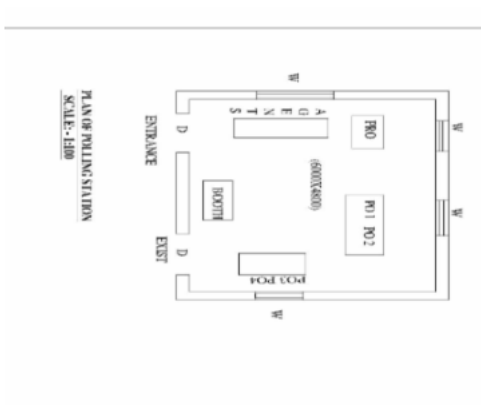

নির্বাচক নিবন্ধন আধিকারিকের স্বাক্ষর

Nazri Naksha

Google Map View

Polling Station Building Front View

Polling Station Front View

Cad View

Key MAP View

1 নাম : দীপঙ্কর কুন্ডু পিতার নাম: দেবকুমার কুন্ডু বাড়ির নং : n0005 বয়স : 32 লিঙ্গ : পুরুষ	UCB1371665 ফটো উপলব্ধ	2 নাম : কৃষ্ণা কুন্ডু স্বামীর নাম: দীপক কুন্ডু বাড়ির নং : n0005 বয়স : 28 লিঙ্গ : মহিলা	UCB1633908 ফটো উপলব্ধ	3 নাম : দেবকুমার কুণ্ডু পিতার নাম: গোপীনাথ কুণ্ডু বাড়ির নং : n0005 বয়স : 70 লিঙ্গ : পুরুষ	UCB2377125 ফটো উপলব্ধ
4 নাম : কাজলবালা কুণ্ডু স্বামীর নাম: দেবকুমার কুণ্ডু বাড়ির নং : n0005 বয়স : 62 লিঙ্গ : মহিলা	UCB2377158 ফটো উপলব্ধ	5 নাম : দীপক কুন্ডু পিতার নাম: দেবকুমার কুন্ডু বাড়ির নং : n0005 বয়স : 42 লিঙ্গ : পুরুষ	DNT2338192 ফটো উপলব্ধ	6 নাম : কৃষ্ণেন্দু দাস পিতার নাম: বিষ্ণুপদ দাস বাড়ির নং : নং 005 বয়স : 25 লিঙ্গ : পুরুষ	UCB1882554 ফটো উপলব্ধ
7 নাম : শিউলি কুণ্ডু স্বামীর নাম: দীপঙ্কর কুণ্ডু বাড়ির নং : N0005 বয়স : 25 লিঙ্গ : মহিলা	UCB1882539 ফটো উপলব্ধ	8 নাম : অমলেন্দু দাস পিতার নাম: বিষ্ণুপদ দাস বাড়ির নং : এন005 বয়স : 21 লিঙ্গ : পুরুষ	UCB2234755 ফটো উপলব্ধ	9 নাম : সুপর্ণা গিরি স্বামীর নাম: বৈদ্যনাথ গিরি বাড়ির নং : বয়স : 26 লিঙ্গ : মহিলা	UCB1958479 ফটো উপলব্ধ
10 নাম : পুষ্পিতা দাস জানা স্বামীর নাম: শিবশঙ্কর জানা বাড়ির নং : এন0034 বয়স : 29 লিঙ্গ : মহিলা	UCB2070092 ফটো উপলব্ধ	11 নাম : দেবযানী জানা স্বামীর নাম: পঞ্চানন জানা বাড়ির নং : এন0036 বয়স : 24 লিঙ্গ : মহিলা	UCB2070118 ফটো উপলব্ধ	12 নাম : ভাস্কর জানা পিতার নাম: শেখর জানা বাড়ির নং : এন0000 বয়স : 23 লিঙ্গ : পুরুষ	UCB2027688 ফটো উপলব্ধ
13 নাম : স্বপন জানা পিতার নাম: অতুল চন্দ্র জানা বাড়ির নং : n0032 বয়স : 49 লিঙ্গ : পুরুষ	UCB2342848 ফটো উপলব্ধ	14 নাম : ঋষিতা জানা স্বামীর নাম: দুর্লভ জানা বাড়ির নং : n0135 বয়স : 32 লিঙ্গ : মহিলা	NNS1571066 ফটো উপলব্ধ	15 নাম : নিত্যানন্দ জানা পিতার নাম: স্বপন জানা বাড়ির নং : N0032 বয়স : 25 লিঙ্গ : পুরুষ	UCB1882547 ফটো উপলব্ধ
16 নাম : সুস্মিতা জানা গারু স্বামীর নাম: সুবর্ন গারু বাড়ির নং : এন0138 বয়স : 26 লিঙ্গ : মহিলা	UCB1764125 ফটো উপলব্ধ	17 নাম : তমলিকা জানা পিতার নাম: গৌতম জানা বাড়ির নং : এন0034 বয়স : 26 লিঙ্গ : মহিলা	UCB1764133 ফটো উপলব্ধ	18 নাম : দীপঙ্কর জানা পিতার নাম: দিবাকর জানা বাড়ির নং : n0044 বয়স : 29 লিঙ্গ : পুরুষ	UCB1552074 ফটো উপলব্ধ
19 নাম : অঞ্জনা জানা স্বামীর নাম: গৌরহরি জানা বাড়ির নং : N0032 বয়স : 26 লিঙ্গ : মহিলা	UCB1882653 ফটো উপলব্ধ	20 নাম : ঞ্জঙ্কর জানা পিতার নাম: রতন জানা বাড়ির নং : এন0108 বয়স : 26 লিঙ্গ : পুরুষ	UCB1764075 ফটো উপলব্ধ	21 নাম : অনুশ্রী জানা স্বামীর নাম: দীপঙ্কর জানা বাড়ির নং : এন0033 বয়স : 23 লিঙ্গ : মহিলা	UCB2090637 ফটো উপলব্ধ
22 নাম : প্রিয়াঙ্কা জানা স্বামীর নাম: রামশঙ্কর জানা বাড়ির নং : এন0034 বয়স : 24 লিঙ্গ : মহিলা	UCB2090678 ফটো উপলব্ধ	23 নাম : মনোরঞ্জন জানা পিতার নাম: রঞ্জিত কুমার জানা বাড়ির নং : এন0138 বয়স : 22 লিঙ্গ : পুরুষ	UCB2111078 ফটো উপলব্ধ	24 নাম : স্বাতী জানা পিতার নাম: গৌতম জানা বাড়ির নং : এন0034 বয়স : 22 লিঙ্গ : মহিলা	UCB2111201 ফটো উপলব্ধ
25 নাম : বর্নালী জানা স্বামীর নাম: অক্ষয় জানা বাড়ির নং : n0105 বয়স : 33 লিঙ্গ : মহিলা	UCB1733328 ফটো উপলব্ধ	26 নাম : বিধান জানা পিতার নাম: বিনয় জানা বাড়ির নং : n0331 বয়স : 28 লিঙ্গ : পুরুষ	UCB1677418 ফটো উপলব্ধ	27 নাম : পুঙ্কর জানা পিতার নাম: শিশির জানা বাড়ির নং : এন0038 বয়স : 23 লিঙ্গ : পুরুষ	UCB2027787 ফটো উপলব্ধ
28 নাম : বিশ্বজিৎ জানা পিতার নাম: বিষ্ণুপদ জানা বাড়ির নং : এন0033 বয়স : 23 লিঙ্গ : পুরুষ	UCB2028439 ফটো উপলব্ধ	29 নাম : মৌমিতা জানা পিতার নাম: দিবাকর জানা বাড়ির নং : N0044 বয়স : 25 লিঙ্গ : মহিলা	UCB1882505 ফটো উপলব্ধ	30 নাম : মল্লিকা জানা স্বামীর নাম: নন্দ প্রসাদ জানা বাড়ির নং : বয়স : 24 লিঙ্গ : মহিলা	UCB1958487 ফটো উপলব্ধ