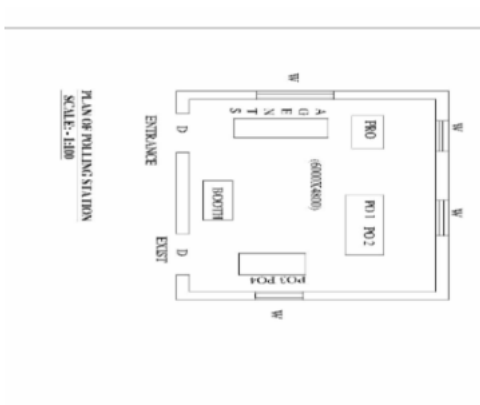

নির্বাচক নিবন্ধন আধিকারিকের স্বাক্ষর

Nazri Naksha

Google Map View

Polling Station Building Front View

Polling Station Front View

Cad View

Key MAP View

1	DNT1193820	নাম : রঘুনাথ করণ পিতার নাম: বীরেন্দ্রনাথ করণ বাড়ির নং : n0031 বয়স : 51 লিঙ্গ : পুরুষ	ফটো উপলব্ধ	2	WB/31/210/087351	নাম : অশোক করণ পিতার নাম: দীনবন্ধু করণ বাড়ির নং : n0034 বয়স : 65 লিঙ্গ : পুরুষ	ফটো উপলব্ধ	3	WB/31/210/087342	নাম : নূপুর করণ স্বামীর নাম: অশোক করণ বাড়ির নং : n0034 বয়স : 55 লিঙ্গ : মহিলা	ফটো উপলব্ধ
4	UCB1268895	নাম : রতন করণ পিতার নাম: অশোক করণ বাড়ির নং : তেড়ুবি বয়স : 32 লিঙ্গ : পুরুষ	ফটো উপলব্ধ	5	UCB1799592	নাম : মনু করণ পিতার নাম: গোপাল করণ বাড়ির নং : n0035 বয়স : 62 লিঙ্গ : পুরুষ	ফটো উপলব্ধ	6	DNT2041994	নাম : শংকরী করণ স্বামীর নাম: মনু করণ বাড়ির নং : n0035 বয়স : 44 লিঙ্গ : মহিলা	ফটো উপলব্ধ
7	WB/31/210/087563	নাম : সুধাংশু করণ পিতার নাম: গোপাল করণ বাড়ির নং : n0036 বয়স : 68 লিঙ্গ : পুরুষ	ফটো উপলব্ধ	8	DNT1192939	নাম : কল্যাণী করণ স্বামীর নাম: সুধাংশু করণ বাড়ির নং : n0036 বয়স : 52 লিঙ্গ : মহিলা	ফটো উপলব্ধ	9	UCB1373190	নাম : সনাতন করণ পিতার নাম: সুধাংশু করণ বাড়ির নং : n0036 বয়স : 32 লিঙ্গ : পুরুষ	ফটো উপলব্ধ
10	WB/31/210/087172	নাম : খগেন্দ্রনাথ করণ পিতার নাম: রাধাগোবিন্দ করণ বাড়ির নং : n0037 বয়স : 63 লিঙ্গ : পুরুষ	ফটো উপলব্ধ	11	WB/31/210/087151	নাম : পূর্ণিমা করণ স্বামীর নাম: খগেন্দ্র করণ বাড়ির নং : n0037 বয়স : 58 লিঙ্গ : মহিলা	ফটো উপলব্ধ	12	DNT2579530	নাম : খোকন করণ পিতার নাম: খগেন্দ্র করণ বাড়ির নং : n0037 বয়স : 39 লিঙ্গ : পুরুষ	ফটো উপলব্ধ
13	UCB1373281	নাম : সোমা রানী করণ স্বামীর নাম: খোকন করণ বাড়ির নং : n0037 বয়স : 33 লিঙ্গ : মহিলা	ফটো উপলব্ধ	14	WB/31/210/087303	নাম : নিহারীবালা করণ স্বামীর নাম: সুভাষ করণ বাড়ির নং : n0038 বয়স : 63 লিঙ্গ : মহিলা	ফটো উপলব্ধ	15	WB/31/210/087183	নাম : বেনীমাধব করণ পিতার নাম: বাটু করণ বাড়ির নং : n0038 বয়স : 52 লিঙ্গ : পুরুষ	ফটো উপলব্ধ
16	UCB0148544	নাম : আরতী করণ স্বামীর নাম: বেনীমাধব করণ বাড়ির নং : n0038 বয়স : 43 লিঙ্গ : মহিলা	ফটো উপলব্ধ	17	UCB1268903	নাম : অরুণ করণ পিতার নাম: সুভাষ করণ বাড়ির নং : n0038 বয়স : 34 লিঙ্গ : পুরুষ	ফটো উপলব্ধ	18	UCB1268911	নাম : মনোহর করণ পিতার নাম: সুভাষ করণ বাড়ির নং : n0038 বয়স : 32 লিঙ্গ : পুরুষ	ফটো উপলব্ধ
19	DNT2643849	নাম : বিমলা করণ স্বামীর নাম: সন্তোষ করণ বাড়ির নং : 41 বয়স : 88 লিঙ্গ : মহিলা	ফটো উপলব্ধ	20	WB/31/210/087396	নাম : বরেন্দ্র করণ পিতার নাম: সন্তোষ করণ বাড়ির নং : n0041 বয়স : 68 লিঙ্গ : পুরুষ	ফটো উপলব্ধ	21	DNT2756013	নাম : কবিতা করণ স্বামীর নাম: রঘুনাথ করণ বাড়ির নং : n0041 বয়স : 45 লিঙ্গ : মহিলা	ফটো উপলব্ধ
22	DNT2756005	নাম : ভুগুরাম করণ পিতার নাম: বরেন্দ্রনাথ করণ বাড়ির নং : n0041 বয়স : 41 লিঙ্গ : পুরুষ	ফটো উপলব্ধ	23	WB/31/210/087001	নাম : পরমেশ্বর করণ পিতার নাম: ধনঞ্জয় করণ বাড়ির নং : n0033 বয়স : 68 লিঙ্গ : পুরুষ	ফটো উপলব্ধ	24	WB/31/210/087548	নাম : গৌরী করণ স্বামীর নাম: পরমেশ্বর করণ বাড়ির নং : n0033 বয়স : 63 লিঙ্গ : মহিলা	ফটো উপলব্ধ
25	WB/31/210/087519	নাম : পারুলরাণী করণ স্বামীর নাম: রঘুনাথ করণ বাড়ির নং : n0033 বয়স : 68 লিঙ্গ : মহিলা	ফটো উপলব্ধ	26	UCB1268994	নাম : তরুণ করণ পিতার নাম: রঘুনাথ করণ বাড়ির নং : n0033 বয়স : 32 লিঙ্গ : পুরুষ	ফটো উপলব্ধ	27	UCB1268986	নাম : দিপালী করণ স্বামীর নাম: তরুণ করণ বাড়ির নং : n0033 বয়স : 35 লিঙ্গ : মহিলা	ফটো উপলব্ধ
28	UCB1137520	নাম : বিশজিৎ করণ পিতার নাম: পরমেশ্বর করণ বাড়ির নং : n0033 বয়স : 34 লিঙ্গ : পুরুষ	ফটো উপলব্ধ	29	UCB1373224	নাম : টুনী করণ স্বামীর নাম: বিশজিৎ করণ বাড়ির নং : n0033 বয়স : 31 লিঙ্গ : মহিলা	ফটো উপলব্ধ	30	UCB1839133	নাম : লক্ষ্মীপ্রিয়া করণ স্বামীর নাম: জীতেন্দ্র করণ বাড়ির নং : n0039 বয়স : 76 লিঙ্গ : মহিলা	ফটো উপলব্ধ