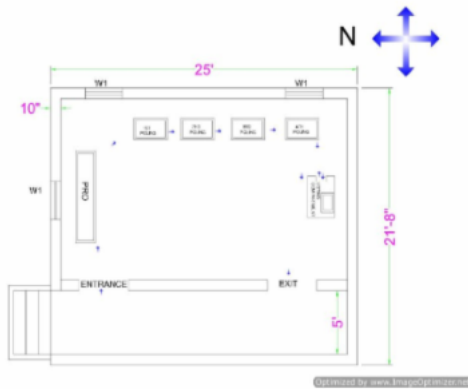

নির্বাচক নিবন্ধন আধিকারিকের স্বাক্ষর

Nazri Naksha

Google Map View

Polling Station Building Front View

Polling Station Front View

Cad View

Key MAP View

1 নাম : আঙ্গুর কামিলা স্বামীর নাম: সুধীর কামিলা বাড়ির নং : n0001 বয়স : 68 লিঙ্গ : মহিলা	WB/31/210/303736	ফটো উপলব্ধ	2 নাম : প্রমিলা কামিলা স্বামীর নাম: সিদ্ধেশ্বর কামিলা বাড়ির নং : n0001 বয়স : 56 লিঙ্গ : মহিলা	WB/31/210/303737	ফটো উপলব্ধ	3 নাম : বিষ্ণুপদ কামিলা পিতার নাম: সিদ্ধেশ্বর কামিলা বাড়ির নং : n0001 বয়স : 33 লিঙ্গ : পুরুষ	UCB1269901	ফটো উপলব্ধ
4 নাম : কালিপদ কামিলা পিতার নাম: সিদ্ধেশ্বর কামিলা বাড়ির নং : n0001 বয়স : 30 লিঙ্গ : পুরুষ	UCB1482231	ফটো উপলব্ধ	5 নাম : সর্বেশ্বর কামিলা পিতার নাম: সুধীর চন্দ্র কামিলা বাড়ির নং : n0001 বয়স : 36 লিঙ্গ : পুরুষ	UCB1040831	ফটো উপলব্ধ	6 নাম : পম্পা কামিলা স্বামীর নাম: সর্বেশ্বর কামিলা বাড়ির নং : n0001 বয়স : 32 লিঙ্গ : মহিলা	UCB1482306	ফটো উপলব্ধ
7 নাম : সুমিত্রা কামিলা স্বামীর নাম: বিষ্ণুপদ কামিলা বাড়ির নং : n0001 বয়স : 32 লিঙ্গ : মহিলা	UCB1269893	ফটো উপলব্ধ	8 নাম : স্নেহলতা কামিলা স্বামীর নাম: সুশান্ত কামিলা বাড়ির নং : n0002 বয়স : 73 লিঙ্গ : মহিলা	WB/31/210/303807	ফটো উপলব্ধ	9 নাম : বিষ্ণুপদ কামিলা পিতার নাম: সুশান্ত কামিলা বাড়ির নং : n0002 বয়স : 51 লিঙ্গ : পুরুষ	DNT1344266	ফটো উপলব্ধ
10 নাম : রাধারানী কামিলা স্বামীর নাম: বিষ্ণুপদ কামিলা বাড়ির নং : n0002 বয়স : 44 লিঙ্গ : মহিলা	DNT2463826	ফটো উপলব্ধ	11 নাম : গুরুপদ কামিলা পিতার নাম: সুশান্ত কামিলা বাড়ির নং : n0002 বয়স : 43 লিঙ্গ : পুরুষ	DNT2146991	ফটো উপলব্ধ	12 নাম : তরুণা কামিলা স্বামীর নাম: গুরুপদ কামিলা বাড়ির নং : n0002 বয়স : 39 লিঙ্গ : মহিলা	UCB1040849	ফটো উপলব্ধ
13 নাম : জ্যোৎস্না কামিলা স্বামীর নাম: সুবিমল কামিলা বাড়ির নং : n0002 বয়স : 68 লিঙ্গ : মহিলা	WB/31/210/303456	ফটো উপলব্ধ	14 নাম : রবীন্দ্রনাথ কামিলা পিতার নাম: সুবিমল কামিলা বাড়ির নং : n0002 বয়স : 44 লিঙ্গ : পুরুষ	DNT2265973	ফটো উপলব্ধ	15 নাম : মনিরানী কামিলা স্বামীর নাম: রবীন্দ্রনাথ কামিলা বাড়ির নং : n0002 বয়স : 37 লিঙ্গ : মহিলা	UCB1197268	ফটো উপলব্ধ
16 নাম : শ্রীকৃষ্ণ কামিলা পিতার নাম: সন্তোষ কুমার কামিলা বাড়ির নং : n0002 বয়স : 48 লিঙ্গ : পুরুষ	DNT2147007	ফটো উপলব্ধ	17 নাম : সত্যভামা কামিলা স্বামীর নাম: শ্রীকৃষ্ণ কামিলা বাড়ির নং : n0002 বয়স : 43 লিঙ্গ : মহিলা	DNT2265965	ফটো উপলব্ধ	18 নাম : মঞ্জুরা কামিলা স্বামীর নাম: বাদল কামিলা বাড়ির নং : n0003 বয়স : 59 লিঙ্গ : মহিলা	WB/31/210/303738	ফটো উপলব্ধ
19 নাম : শম্ভু কামিলা পিতার নাম: বাদল কামিলা বাড়ির নং : n0003 বয়স : 40 লিঙ্গ : পুরুষ	DNT2600377	ফটো উপলব্ধ	20 নাম : মল্লিকা কামিলা স্বামীর নাম: শম্ভু কামিলা বাড়ির নং : n0003 বয়স : 39 লিঙ্গ : মহিলা	UCB1269927	ফটো উপলব্ধ	21 নাম : স্বর্ণলতা কামিলা স্বামীর নাম: সুবল কামিলা বাড়ির নং : n0003 বয়স : 60 লিঙ্গ : মহিলা	DNT1344738	ফটো উপলব্ধ
22 নাম : সৌরভ কামিলা পিতার নাম: সুবল কামিলা বাড়ির নং : n0003 বয়স : 33 লিঙ্গ : পুরুষ	UCB1269935	ফটো উপলব্ধ	23 নাম : শিবপ্রসাদ কামিলা পিতার নাম: বাদলচন্দ্র কামিলা বাড়ির নং : n0003 বয়স : 39 লিঙ্গ : পুরুষ	UCB0155630	ফটো উপলব্ধ	24 নাম : জয়া কামিলা স্বামীর নাম: শিবপ্রসাদ কামিলা বাড়ির নং : n0003 বয়স : 35 লিঙ্গ : মহিলা	UCB1269943	ফটো উপলব্ধ
25 নাম : সন্ধ্যারানী কামিলা স্বামীর নাম: উত্তম কামিলা বাড়ির নং : n0004 বয়স : 59 লিঙ্গ : মহিলা	WB/31/210/303806	ফটো উপলব্ধ	26 নাম : বিশ্ণুজিৎ কামিলা পিতার নাম: উত্তম কামিলা বাড়ির নং : n0004 বয়স : 39 লিঙ্গ : পুরুষ	UCB1040856	ফটো উপলব্ধ	27 নাম : দিলীপ কামিলা পিতার নাম: জীবন কামিলা বাড়ির নং : n0016 বয়স : 57 লিঙ্গ : পুরুষ	WB/31/210/303496	ফটো উপলব্ধ
28 নাম : পুষ্প কামিলা স্বামীর নাম: গোপাল কামিলা বাড়ির নং : n0016 বয়স : 34 লিঙ্গ : মহিলা	UCB1197326	ফটো উপলব্ধ	29 নাম : কৃষ্ণারানী কামিলা স্বামীর নাম: বলাই কামিলা বাড়ির নং : n0016 বয়স : 55 লিঙ্গ : মহিলা	WB/31/210/303480	ফটো উপলব্ধ	30 নাম : রবীন্দ্রনাথ কামিলা পিতার নাম: গনেশচন্দ্র কামিলা বাড়ির নং : n0016 বয়স : 40 লিঙ্গ : পুরুষ	DNT2779411	ফটো উপলব্ধ