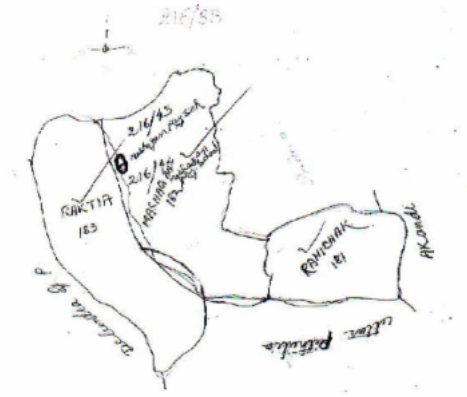

Nazri Naksha