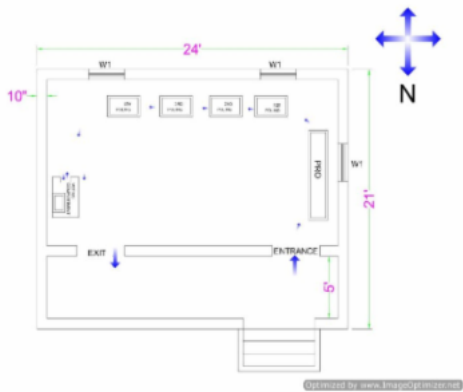

নির্বাচক নিবন্ধন আধিকারিকের স্বাক্ষর

Nazri Naksha

Google Map View

Polling Station Building Front View

Polling Station Front View

Cad View

Key MAP View

1 নাম : সেক আলমগীর পিতার নাম: সেক আনসার বাড়ির নং : n0123 বয়স : 38 লিঙ্গ : পুরুষ	UCB1483247	ফটো উপলব্ধ	2 নাম : সেক রবিউল পিতার নাম: দারু বাড়ির নং : n0127 বয়স : 41 লিঙ্গ : পুরুষ	DNT2467942	ফটো উপলব্ধ	3 নাম : সেখআলাউদ্দিন পিতার নাম: গুলজার সেখ বাড়ির নং : n0061 বয়স : 65 লিঙ্গ : পুরুষ	WB/31/210/312606	ফটো উপলব্ধ
4 নাম : লায়লা বিবি স্বামীর নাম: আলাউদ্দিন সেখ বাড়ির নং : n0061 বয়স : 61 লিঙ্গ : মহিলা	WB/31/210/312600	ফটো উপলব্ধ	5 নাম : সেখ নজরুল পিতার নাম: ইব্রাহিম সেখ বাড়ির নং : n0062 বয়স : 73 লিঙ্গ : পুরুষ	UCB1850098	ফটো উপলব্ধ	6 নাম : খাদি বিবি স্বামীর নাম: নজরুল সেখ বাড়ির নং : n0062 বয়স : 63 লিঙ্গ : মহিলা	UCB1850106	ফটো উপলব্ধ
7 নাম : সেখ মাল্লান পিতার নাম: সেক নজরুল বাড়ির নং : n0062 বয়স : 42 লিঙ্গ : পুরুষ	DNT2470011	ফটো উপলব্ধ	8 নাম : জাহানারা বিবি স্বামীর নাম: সেক মাল্লান বাড়ির নং : n0062 বয়স : 32 লিঙ্গ : মহিলা	UCB1271147	ফটো উপলব্ধ	9 নাম : সেখ মৈমুদ্দিন পিতার নাম: সেখ নজরুল বাড়ির নং : n0062 বয়স : 36 লিঙ্গ : পুরুষ	UCB1138874	ফটো উপলব্ধ
10 নাম : জীনা বিবি স্বামীর নাম: বাউদ্দিন সেখ বাড়ির নং : n0063 বয়স : 68 লিঙ্গ : মহিলা	WB/31/210/312213	ফটো উপলব্ধ	11 নাম : রিজিয়া বিবি স্বামীর নাম: সেকআহিত বাড়ির নং : n0063 বয়স : 50 লিঙ্গ : মহিলা	DNT1341346	ফটো উপলব্ধ	12 নাম : পারুল বিবি স্বামীর নাম: সেখ নরুদ্দিন বাড়ির নং : n0064 বয়স : 60 লিঙ্গ : মহিলা	UCB1850056	ফটো উপলব্ধ
13 নাম : সইদুন বিবি স্বামীর নাম: সেক রমজান বাড়ির নং : n0064 বয়স : 34 লিঙ্গ : মহিলা	UCB1198019	ফটো উপলব্ধ	14 নাম : সেখকমরুদ্দিন পিতার নাম: মালেকউদ্দিন সেখ বাড়ির নং : n0066 বয়স : 65 লিঙ্গ : পুরুষ	WB/31/210/312351	ফটো উপলব্ধ	15 নাম : সেখএজাজুল পিতার নাম: মালেকউদ্দিন সেখ বাড়ির নং : n0066 বয়স : 54 লিঙ্গ : পুরুষ	WB/31/210/312647	ফটো উপলব্ধ
16 নাম : রোশন বিবি স্বামীর নাম: কমরুদ্দিন সেখ বাড়ির নং : n0066 বয়স : 61 লিঙ্গ : মহিলা	WB/31/210/312340	ফটো উপলব্ধ	17 নাম : মানওয়ারা বিবি স্বামীর নাম: ইউসুফ সেখ বাড়ির নং : n0066 বয়স : 50 লিঙ্গ : মহিলা	DNT2467843	ফটো উপলব্ধ	18 নাম : সেক মুস্তাফা পিতার নাম: সেক মালেক উদ্দিন বাড়ির নং : n0066 বয়স : 48 লিঙ্গ : পুরুষ	DNT2467850	ফটো উপলব্ধ
19 নাম : রহিমা বিবি স্বামীর নাম: সেক মুস্তাফা বাড়ির নং : n0066 বয়স : 41 লিঙ্গ : মহিলা	DNT2601292	ফটো উপলব্ধ	20 নাম : জইনুদ্দিন সেক পিতার নাম: মালিকুদ্দিন সেক বাড়ির নং : n0066 বয়স : 43 লিঙ্গ : পুরুষ	DNT2150795	ফটো উপলব্ধ	21 নাম : রোশনী বিবি স্বামীর নাম: সেক জইনুদ্দিন বাড়ির নং : n0066 বয়স : 35 লিঙ্গ : মহিলা	UCB1138981	ফটো উপলব্ধ
22 নাম : সেক আব্দুল রজ্জাক পিতার নাম: সেক কমরু উদ্দিন বাড়ির নং : n0066 বয়স : 32 লিঙ্গ : পুরুষ	UCB1271162	ফটো উপলব্ধ	23 নাম : ইআসমিনা বিবি স্বামীর নাম: সেক মাতু বাড়ির নং : n0107 বয়স : 33 লিঙ্গ : মহিলা	UCB1375591	ফটো উপলব্ধ	24 নাম : সাবেতুন বিবি স্বামীর নাম: সেখ নাসির বাড়ির নং : n0059 বয়স : 46 লিঙ্গ : মহিলা	DNT2467926	ফটো উপলব্ধ
25 নাম : রাবতুন বিবি স্বামীর নাম: সেক মফা বাড়ির নং : n0059 বয়স : 43 লিঙ্গ : মহিলা	DNT2467934	ফটো উপলব্ধ	26 নাম : সেক মফা পিতার নাম: সেক তৌহরুদ্দিন বাড়ির নং : n0107 বয়স : 73 লিঙ্গ : পুরুষ	UCB2277523	ফটো উপলব্ধ	27 নাম : নুনা বিবি স্বামীর নাম: মফা সেখ বাড়ির নং : n0107 বয়স : 63 লিঙ্গ : মহিলা	WB/31/210/312145	ফটো উপলব্ধ
28 নাম : সেখআবদুল পিতার নাম: গুলজান সেখ বাড়ির নং : n0107 বয়স : 58 লিঙ্গ : পুরুষ	WB/31/210/312564	ফটো উপলব্ধ	29 নাম : সুজা বিবি স্বামীর নাম: আবদুল সেখ বাড়ির নং : n0107 বয়স : 55 লিঙ্গ : মহিলা	WB/31/210/312126	ফটো উপলব্ধ	30 নাম : সেক মুরসেলিম পিতার নাম: সেক আলফা উদ্দিন বাড়ির নং : n0107 বয়স : 42 লিঙ্গ : পুরুষ	UCB1483445	ফটো উপলব্ধ