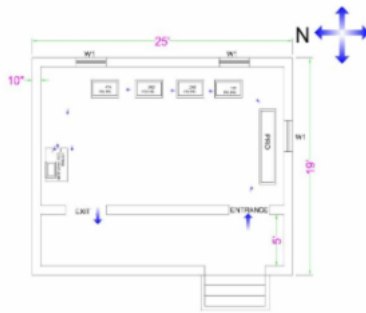

নির্বাচক নিবন্ধন আধিকারিকের স্বাক্ষর

Nazri Naksha

Google Map View

Polling Station Building Front View

Polling Station Front View

Cad View

Key MAP View

1 নাম : নিহারী বিবি স্বামীর নাম: সেক আবদুল বাড়ির নং : n0101 বয়স : 46 লিঙ্গ : মহিলা	UCB1139179 ফটো উপলব্ধ	2 নাম : ফরিদা বিবি স্বামীর নাম: সেক রবিউল উদ্দিন বাড়ির নং : n0101 বয়স : 37 লিঙ্গ : মহিলা	UCB1139187 ফটো উপলব্ধ	3 নাম : সেক আবদুল পিতার নাম: সেক জুম্বন বাড়ির নং : n0102 বয়স : 73 লিঙ্গ : পুরুষ	WB/31/210/315116 ফটো উপলব্ধ
4 নাম : সালেহা বিবি স্বামীর নাম: সেক আবদুল বাড়ির নং : n0102 বয়স : 68 লিঙ্গ : মহিলা	WB/31/210/315117 ফটো উপলব্ধ	5 নাম : সেক নূর ইসলাম পিতার নাম: সেক সেক বাড়ির নং : n0102 বয়স : 47 লিঙ্গ : পুরুষ	DNT2780542 ফটো উপলব্ধ	6 নাম : রীনা বিবি স্বামীর নাম: সেক নূর ইসলাম বাড়ির নং : 213 বয়স : 43 লিঙ্গ : মহিলা	DNT2780567 ফটো উপলব্ধ
7 নাম : সেইদুল সেক পিতার নাম: সেক বাড়ির নং : n0102 বয়স : 47 লিঙ্গ : পুরুষ	UCB1376128 ফটো উপলব্ধ	8 নাম : সাহাজামাল সেক পিতার নাম: আব্দুল সেক বাড়ির নং : n0102 বয়স : 45 লিঙ্গ : পুরুষ	DNT2470201 ফটো উপলব্ধ	9 নাম : পূর্ণিমা বিবি স্বামীর নাম: সেক নুরজামাল বাড়ির নং : n0102 বয়স : 36 লিঙ্গ : মহিলা	UCB1271600 ফটো উপলব্ধ
10 নাম : সেক সেলিম পিতার নাম: সেক আব্দুল বাড়ির নং : n0102 বয়স : 32 লিঙ্গ : পুরুষ	UCB1271584 ফটো উপলব্ধ	11 নাম : ফরিদা বিবি স্বামীর নাম: সেক সেলিম বাড়ির নং : n0102 বয়স : 35 লিঙ্গ : মহিলা	UCB1271592 ফটো উপলব্ধ	12 নাম : গোলেনুর বিবি স্বামীর নাম: মালেকউদ্দিন বাড়ির নং : n0103 বয়স : 73 লিঙ্গ : মহিলা	WB/31/210/315664 ফটো উপলব্ধ
13 নাম : সেক সাহেদ উদ্দিন পিতার নাম: মালেকউদ্দিন বাড়ির নং : n0103 বয়স : 49 লিঙ্গ : পুরুষ	DNT1661016 ফটো উপলব্ধ	14 নাম : লইলী বিবি স্বামীর নাম: সেক সাহেদউদ্দিন বাড়ির নং : n0103 বয়স : 49 লিঙ্গ : মহিলা	DNT1344373 ফটো উপলব্ধ	15 নাম : সেক ত্রসার উদ্দিন পিতার নাম: সেক জাহেদ উদ্দিন বাড়ির নং : n0103 বয়স : 30 লিঙ্গ : পুরুষ	UCB1483692 ফটো উপলব্ধ
16 নাম : সেক আইমতউদ্দিন পিতার নাম: সেক কুতুবুদ্দিন বাড়ির নং : n0105 বয়স : 57 লিঙ্গ : পুরুষ	WB/31/210/315340 ফটো উপলব্ধ	17 নাম : ময়মুনা বিবি স্বামীর নাম: সেক আয়মতউদ্দিন বাড়ির নং : n0105 বয়স : 47 লিঙ্গ : মহিলা	DNT1344027 ফটো উপলব্ধ	18 নাম : হামেদন বিবি স্বামীর নাম: ইসলাম বাড়ির নং : n0106 বয়স : 59 লিঙ্গ : মহিলা	WB/31/210/315110 ফটো উপলব্ধ
19 নাম : সেক সেরাজুল পিতার নাম: সেক জুম্মান বাড়ির নং : n0106 বয়স : 45 লিঙ্গ : পুরুষ	UCB0179267 ফটো উপলব্ধ	20 নাম : সেক আব্দুল হুসাইন উদ্দিন পিতার নাম: সেক আসলাম উদ্দিন বাড়ির নং : n0106 বয়স : 36 লিঙ্গ : পুরুষ	UCB1198407 ফটো উপলব্ধ	21 নাম : রেহানা বিবি স্বামীর নাম: সেক সিরাজউদ্দিন বাড়ির নং : n0107 বয়স : 55 লিঙ্গ : মহিলা	DNT1344076 ফটো উপলব্ধ
22 নাম : হাসিনা বিবি স্বামীর নাম: সাবেরউদ্দিন বাড়ির নং : n0107 বয়স : 55 লিঙ্গ : মহিলা	WB/31/210/315702 ফটো উপলব্ধ	23 নাম : তাহেরুন বিবি স্বামীর নাম: কাইমতউদ্দিন সেক বাড়ির নং : n0107 বয়স : 47 লিঙ্গ : মহিলা	DNT2470128 ফটো উপলব্ধ	24 নাম : সেক সোলেমান পিতার নাম: সেক নুরউদ্দিন বাড়ির নং : n0107 বয়স : 32 লিঙ্গ : পুরুষ	UCB1271618 ফটো উপলব্ধ
25 নাম : আরিফা বিবি স্বামীর নাম: সেক জাকির উদ্দিন বাড়ির নং : n0107 বয়স : 34 লিঙ্গ : মহিলা	UCB1376144 ফটো উপলব্ধ	26 নাম : সেক হাকিম উদ্দিন পিতার নাম: সেক সাবের উদ্দিন বাড়ির নং : n0107 বয়স : 33 লিঙ্গ : পুরুষ	UCB1483791 ফটো উপলব্ধ	27 নাম : সেক কাইমতউদ্দিন পিতার নাম: সেক কুতুবউদ্দিন বাড়ির নং : n0108 বয়স : 50 লিঙ্গ : পুরুষ	DNT1343516 ফটো উপলব্ধ
28 নাম : সেক আইনউদ্দিন পিতার নাম: সেক কুতুবউদ্দিন বাড়ির নং : n0108 বয়স : 47 লিঙ্গ : পুরুষ	DNT1343524 ফটো উপলব্ধ	29 নাম : সাবোতুন বিবি স্বামীর নাম: কমিরউদ্দিন বাড়ির নং : n0109 বয়স : 68 লিঙ্গ : মহিলা	WB/31/210/315666 ফটো উপলব্ধ	30 নাম : সহিদা বিবি স্বামীর নাম: সেক কমরুল উদ্দিন বাড়ির নং : n0109 বয়স : 35 লিঙ্গ : মহিলা	UCB1139195 ফটো উপলব্ধ