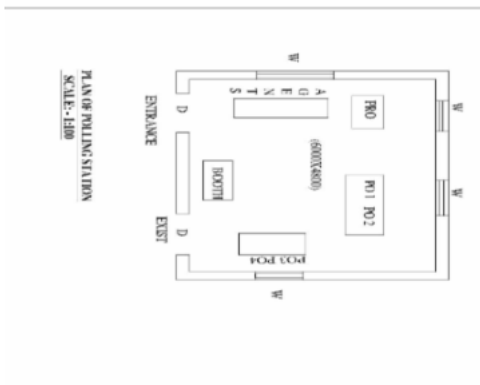

নির্বাচক নিবন্ধন আধিকারিকের স্বাক্ষর

Nazri Naksha

Google Map View

Polling Station Building Front View

Polling Station Front View

Cad View

Key MAP View

1 নাম : সালেয়া বিবি স্বামীর নাম: তমিজ খাঁ বাড়ির নং : n0049 বয়স : 71 লিঙ্গ : মহিলা	WB/31/210/012194 ফটো উপলব্ধ	2 নাম : মর্জিনা বিবি স্বামীর নাম: নাসির খাঁ বাড়ির নং : n0049 বয়স : 53 লিঙ্গ : মহিলা	WB/31/210/012171 ফটো উপলব্ধ	3 নাম : বসির খাঁ পিতার নাম: তমিজ খাঁ বাড়ির নং : n0049 বয়স : 44 লিঙ্গ : পুরুষ	DNT2004653 ফটো উপলব্ধ
4 নাম : সালেমা বিবি স্বামীর নাম: বসির আলি খাঁ বাড়ির নং : n0049 বয়স : 38 লিঙ্গ : মহিলা	DNT2693794 ফটো উপলব্ধ	5 নাম : আমিনা বিবি স্বামীর নাম: সালিম খাঁ বাড়ির নং : n0051 বয়স : 63 লিঙ্গ : মহিলা	WB/31/210/012162 ফটো উপলব্ধ	6 নাম : সাবেরা বিবি স্বামীর নাম: ফিরোজ বাড়ির নং : n0071 বয়স : 43 লিঙ্গ : মহিলা	DNT2244754 ফটো উপলব্ধ
7 নাম : বেগম বিবি স্বামীর নাম: শেখ হাবিব বাড়ির নং : n0071 বয়স : 59 লিঙ্গ : মহিলা	DNT2636611 ফটো উপলব্ধ	8 নাম : সায়েরা বিবি স্বামীর নাম: সেক সুরজ বাড়ির নং : n0071 বয়স : 37 লিঙ্গ : মহিলা	UCB1474378 ফটো উপলব্ধ	9 নাম : সেক সুরজ পিতার নাম: সেক হাবিব বাড়ির নং : n0071 বয়স : 38 লিঙ্গ : পুরুষ	UCB1189463 ফটো উপলব্ধ
10 নাম : আয়েসা বিবি স্বামীর নাম: সেক ওসমান বাড়ির নং : n0071 বয়স : 40 লিঙ্গ : মহিলা	UCB1474386 ফটো উপলব্ধ	11 নাম : আমজাদ আলি খাঁ পিতার নাম: মফিল খাঁ বাড়ির নং : n0065 বয়স : 33 লিঙ্গ : পুরুষ	UCB1189471 ফটো উপলব্ধ	12 নাম : আঞ্জুরা খাতুন পিতার নাম: আব্বাস খাঁ বাড়ির নং : n0067 বয়স : 57 লিঙ্গ : মহিলা	UCB2357473 ফটো উপলব্ধ
13 নাম : লাইলা বিবি স্বামীর নাম: বাবলু খাঁ বাড়ির নং : n0067 বয়স : 53 লিঙ্গ : মহিলা	UCB2357499 ফটো উপলব্ধ	14 নাম : মর্জিনা খাতুন পিতার নাম: বদির খাঁ বাড়ির নং : n0067 বয়স : 42 লিঙ্গ : মহিলা	UCB1027689 ফটো উপলব্ধ	15 নাম : ভানু আলি খাঁ পিতার নাম: মফিল খাঁ বাড়ির নং : n0065 বয়স : 42 লিঙ্গ : পুরুষ	DNT2244614 ফটো উপলব্ধ
16 নাম : সালেহা বিবি স্বামীর নাম: ভানু আলি খাঁ বাড়ির নং : n0065 বয়স : 43 লিঙ্গ : মহিলা	UCB1027838 ফটো উপলব্ধ	17 নাম : তনুজা বিবি স্বামীর নাম: আনোয়ার খাঁ বাড়ির নং : n0065 বয়স : 41 লিঙ্গ : মহিলা	DNT2288595 ফটো উপলব্ধ	18 নাম : সেক ওসমান পিতার নাম: সেক হাবিব বাড়ির নং : n0071 বয়স : 45 লিঙ্গ : পুরুষ	DNT2287183 ফটো উপলব্ধ
19 নাম : মিনারা বিবি স্বামীর নাম: সেক রহমান বাড়ির নং : n0071 বয়স : 37 লিঙ্গ : মহিলা	UCB1027846 ফটো উপলব্ধ	20 নাম : বুলবুল বিবি স্বামীর নাম: সামসুদ্দিন খাঁ বাড়ির নং : n0222 বয়স : 40 লিঙ্গ : মহিলা	UCB1256213 ফটো উপলব্ধ	21 নাম : সোবিনা বিবি স্বামীর নাম: কদম খাঁ বাড়ির নং : n0224 বয়স : 33 লিঙ্গ : মহিলা	UCB1256304 ফটো উপলব্ধ
22 নাম : আসমান বিবি স্বামীর নাম: সেলামত খান বাড়ির নং : n0068 বয়স : 81 লিঙ্গ : মহিলা	UCB2337889 ফটো উপলব্ধ	23 নাম : রফি আলি খাঁ পিতার নাম: সেরাজ খাঁ বাড়ির নং : n0068 বয়স : 39 লিঙ্গ : পুরুষ	UCB1131614 ফটো উপলব্ধ	24 নাম : কলসম বিবি স্বামীর নাম: বদির খাঁ বাড়ির নং : n0067 বয়স : 75 লিঙ্গ : মহিলা	UCB2357614 ফটো উপলব্ধ
25 নাম : আনোয়ার আলি খান পিতার নাম: মফিল খাঁ বাড়ির নং : n0065 বয়স : 47 লিঙ্গ : পুরুষ	DNT2004745 ফটো উপলব্ধ	26 নাম : বাবলু খাঁ পিতার নাম: আব্বাস খাঁ বাড়ির নং : n0067 বয়স : 55 লিঙ্গ : পুরুষ	UCB2357390 ফটো উপলব্ধ	27 নাম : সেকরহমান পিতার নাম: সেক হাবিব বাড়ির নং : n0071 বয়স : 36 লিঙ্গ : পুরুষ	UCB1027937 ফটো উপলব্ধ
28 নাম : রেহানা বিবি স্বামীর নাম: আবুমুসা খাঁ বাড়ির নং : n0250 বয়স : 39 লিঙ্গ : মহিলা	ABA1141589 ফটো উপলব্ধ	29 নাম : সহিদ আলি পিতার নাম: বাবলু খাঁ বাড়ির নং : এন0067 বয়স : 22 লিঙ্গ : পুরুষ	UCB2120905 ফটো উপলব্ধ	30 নাম : সালেহা বিবি স্বামীর নাম: মুস্তাকিন খাঁ বাড়ির নং : n0068 বয়স : 29 লিঙ্গ : মহিলা	UCB1543826 ফটো উপলব্ধ