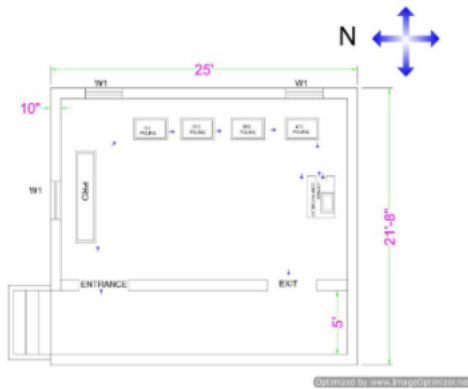

নির্বাচক নিবন্ধন আধিকারিকের স্বাক্ষর

Nazri Naksha

Google Map View

Polling Station Building Front View

Polling Station Front View

Cad View

Key MAP View

1 নাম : প্রতিমা (দলাই) বর স্বামীর নাম: ননীগোপাল বর বাড়ির নং : n0186 বয়স : 42 লিঙ্গ : মহিলা	UCB1272384 ফটো উপলব্ধ	2 নাম : ননীগোপাল বর পিতার নাম: বীরেন্দ্র বর বাড়ির নং : n0186 বয়স : 41 লিঙ্গ : পুরুষ	DNT2602050 ফটো উপলব্ধ	3 নাম : কার্তিক বর পিতার নাম: প্রভাস বর বাড়ির নং : n0044 বয়স : 37 লিঙ্গ : পুরুষ	UCB0186445 ফটো উপলব্ধ
4 নাম : সোমা বেয়া স্বামীর নাম: কার্তিক বর বাড়ির নং : n0044 বয়স : 39 লিঙ্গ : মহিলা	UCB1198886 ফটো উপলব্ধ	5 নাম : সন্ধ্যা নায়ক স্বামীর নাম: প্রভাত নায়ক বাড়ির নং : n0452 বয়স : 43 লিঙ্গ : মহিলা	UCB1272343 ফটো উপলব্ধ	6 নাম : পুষ্পলতা কামিলা পিতার নাম: রমানাথ মন্ডল বাড়ির নং : n0324 বয়স : 51 লিঙ্গ : মহিলা	UCB2017184 ফটো উপলব্ধ
7 নাম : ভক্ত রাম কামিলা মায়ের নাম: পুষ্প লতা কামিলা বাড়ির নং : এন0324 বয়স : 27 লিঙ্গ : পুরুষ	UCB1753664 ফটো উপলব্ধ	8 নাম : পূর্ণিমা আচার্য স্বামীর নাম: শ্যামসুন্দর আচার্য বাড়ির নং : n0052 বয়স : 34 লিঙ্গ : মহিলা	UCB1272269 ফটো উপলব্ধ	9 নাম : শ্রীমন্ত আচার্য পিতার নাম: প্রভঞ্জন আচার্য বাড়ির নং : n0052 বয়স : 29 লিঙ্গ : পুরুষ	UCB1556380 ফটো উপলব্ধ
10 নাম : রবীন্দ্র আচার্য পিতার নাম: প্রভঞ্জন আচার্য বাড়ির নং : n0052 বয়স : 30 লিঙ্গ : পুরুষ	UCB1484013 ফটো উপলব্ধ	11 নাম : শ্যামসুন্দর আচার্য পিতার নাম: প্রভঞ্জন আচার্য বাড়ির নং : n0052 বয়স : 33 লিঙ্গ : পুরুষ	UCB1272277 ফটো উপলব্ধ	12 নাম : প্রভঞ্জন আচার্য পিতার নাম: বিভূতি আচার্য বাড়ির নং : n0052 বয়স : 61 লিঙ্গ : পুরুষ	DNT1343136 ফটো উপলব্ধ
13 নাম : রাধারানী আচার্য স্বামীর নাম: প্রভঞ্জন আচার্য বাড়ির নং : n0053 বয়স : 56 লিঙ্গ : মহিলা	DNT1344761 ফটো উপলব্ধ	14 নাম : চিত্তরঞ্জন আচার্য পিতার নাম: বিভূতি আচার্য বাড়ির নং : n0054 বয়স : 56 লিঙ্গ : পুরুষ	DNT1657709 ফটো উপলব্ধ	15 নাম : কবিতা আচার্য স্বামীর নাম: চিত্তরঞ্জন আচার্য বাড়ির নং : n0055 বয়স : 45 লিঙ্গ : মহিলা	DNT2472900 ফটো উপলব্ধ
16 নাম : প্রভাংশু আচার্য পিতার নাম: বিভূতি আচার্য বাড়ির নং : আচার্য ভবন বয়স : 65 লিঙ্গ : পুরুষ	DNT1343144 ফটো উপলব্ধ	17 নাম : প্রতিমা আচার্য স্বামীর নাম: প্রভাংশু আচার্য বাড়ির নং : n0057 বয়স : 47 লিঙ্গ : মহিলা	DNT2155406 ফটো উপলব্ধ	18 নাম : সত্যরঞ্জন জানা পিতার নাম: শঙ্কর জানা বাড়ির নং : n0021 বয়স : 38 লিঙ্গ : পুরুষ	DNT2780849 ফটো উপলব্ধ
19 নাম : হরিহর জানা পিতার নাম: গোবিন্দ জানা বাড়ির নং : n0061 বয়স : 68 লিঙ্গ : পুরুষ	WB/31/210/318301 ফটো উপলব্ধ	20 নাম : বর্না রানী জানা স্বামীর নাম: দেবব্রত জানা বাড়ির নং : n0064 বয়স : 40 লিঙ্গ : মহিলা	DNT2601987 ফটো উপলব্ধ	21 নাম : কাবেরী বর স্বামীর নাম: সুকদেব বর বাড়ির নং : এন00 বয়স : 24 লিঙ্গ : মহিলা	UCB2061737 ফটো উপলব্ধ
22 নাম : দেবব্রত জানা পিতার নাম: হরিহর জানা বাড়ির নং : n0063 বয়স : 44 লিঙ্গ : পুরুষ	DNT2267342 ফটো উপলব্ধ	23 নাম : গঙ্গামনী জানা স্বামীর নাম: হরিহর জানা বাড়ির নং : n0062 বয়স : 62 লিঙ্গ : মহিলা	WB/31/210/318390 ফটো উপলব্ধ	24 নাম : গৌতম কুমার জানা পিতার নাম: গোবিন্দ প্রসাদ জানা বাড়ির নং : n0067 বয়স : 57 লিঙ্গ : পুরুষ	WB/31/210/318717 ফটো উপলব্ধ
25 নাম : কার্তিক জানা পিতার নাম: গোবিন্দ জানা বাড়ির নং : n0065 বয়স : 67 লিঙ্গ : পুরুষ	UCB1851088 ফটো উপলব্ধ	26 নাম : প্রিয়ব্রত জানা পিতার নাম: কার্তিক জানা বাড়ির নং : n0065 বয়স : 33 লিঙ্গ : পুরুষ	UCB1272285 ফটো উপলব্ধ	27 নাম : সত্যব্রত জানা পিতার নাম: কার্তিক জানা বাড়ির নং : n0065 বয়স : 37 লিঙ্গ : পুরুষ	UCB1198753 ফটো উপলব্ধ
28 নাম : খুলনা জানা স্বামীর নাম: কার্তিক জানা বাড়ির নং : n0066 বয়স : 59 লিঙ্গ : মহিলা	WB/31/210/318361 ফটো উপলব্ধ	29 নাম : প্রদীপ কুমার জানা পিতার নাম: সন্তোষ কুমার জানা বাড়ির নং : n0072 বয়স : 51 লিঙ্গ : পুরুষ	WB/31/210/318274 ফটো উপলব্ধ	30 নাম : কাকলী জানা স্বামীর নাম: বিকাশ জানা বাড়ির নং : n0077 বয়স : 41 লিঙ্গ : মহিলা	DNT2601995 ফটো উপলব্ধ