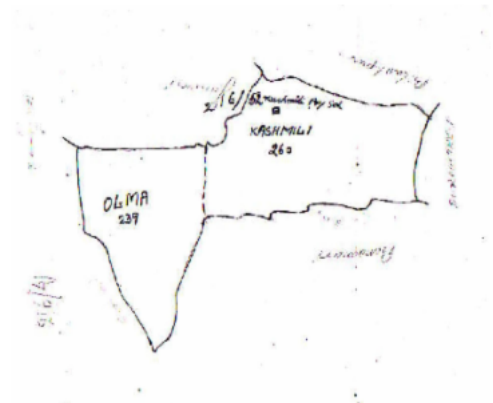

নির্বাচক নিবন্ধন আধিকারিকের স্বাক্ষর

Nazri Naksha

Google Map View

Polling Station Building Front View

Polling Station Front View

Cad View

Key MAP View

1 নাম : ব্রহ্মপদ অধিকারী পিতার নাম: গৌরহরি অধিকারী বাড়ির নং : n0020 বয়স : 73 লিঙ্গ : পুরুষ	WB/31/210/321826	ফটো উপলব্ধ	2 নাম : ছবি অধিকারী স্বামীর নাম: ব্রহ্মপদ অধিকারী বাড়ির নং : n0020 বয়স : 63 লিঙ্গ : মহিলা	WB/31/210/321827	ফটো উপলব্ধ	3 নাম : গোপাল অধিকারী পিতার নাম: ব্রহ্মপদ অধিকারী বাড়ির নং : n0020 বয়স : 46 লিঙ্গ : পুরুষ	DNT1661453	ফটো উপলব্ধ
4 নাম : রামকৃষ্ণ অধিকারী পিতার নাম: গৌরহরি অধিকারী বাড়ির নং : n0020 বয়স : 59 লিঙ্গ : পুরুষ	DNT2723328	ফটো উপলব্ধ	5 নাম : সান্তনু অধিকারী পিতার নাম: রামকৃষ্ণ অধিকারী বাড়ির নং : n0020 বয়স : 30 লিঙ্গ : পুরুষ	UCB1484492	ফটো উপলব্ধ	6 নাম : পূর্ণিমা অধিকারী স্বামীর নাম: গোপাল অধিকারী বাড়ির নং : n0020 বয়স : 29 লিঙ্গ : মহিলা	UCB1556836	ফটো উপলব্ধ
7 নাম : কৃষ্ণা অধিকারী স্বামীর নাম: রামকৃষ্ণ অধিকারী বাড়ির নং : n0020 বয়স : 53 লিঙ্গ : মহিলা	DNT2723310	ফটো উপলব্ধ	8 নাম : শ্রুতি অধিকারী পিতার নাম: রামকৃষ্ণ অধিকারী বাড়ির নং : এন0020 বয়স : 25 লিঙ্গ : মহিলা	UCB2046068	ফটো উপলব্ধ	9 নাম : উৎপল কর পিতার নাম: অনিল কর বাড়ির নং : N0039 বয়স : 25 লিঙ্গ : পুরুষ	UCB1884667	ফটো উপলব্ধ
10 নাম : সৃষ্টিধর কর পিতার নাম: হরিচরন কর বাড়ির নং : n0038 বয়স : 66 লিঙ্গ : পুরুষ	WB/31/210/321625	ফটো উপলব্ধ	11 নাম : গৌরী কর স্বামীর নাম: সৃষ্টিধর কর বাড়ির নং : n0038 বয়স : 55 লিঙ্গ : মহিলা	UCB1849983	ফটো উপলব্ধ	12 নাম : দেবগোপাল কর পিতার নাম: সৃষ্টিধর কর বাড়ির নং : n0038 বয়স : 39 লিঙ্গ : পুরুষ	DNT2723385	ফটো উপলব্ধ
13 নাম : সুসমা কর স্বামীর নাম: দেবগোপাল কর বাড়ির নং : n0038 বয়স : 31 লিঙ্গ : মহিলা	UCB1376938	ফটো উপলব্ধ	14 নাম : অনিল কর পিতার নাম: ভানু কর বাড়ির নং : n0039 বয়স : 51 লিঙ্গ : পুরুষ	WB/31/210/321837	ফটো উপলব্ধ	15 নাম : স্মৃতিরেখা কর স্বামীর নাম: অনিল কর বাড়ির নং : n0039 বয়স : 45 লিঙ্গ : মহিলা	DNT1658293	ফটো উপলব্ধ
16 নাম : বিলাসিনী গায়েন স্বামীর নাম: পুলিন গায়েন বাড়ির নং : n0031 বয়স : 83 লিঙ্গ : মহিলা	WB/31/210/321798	ফটো উপলব্ধ	17 নাম : রামকৃষ্ণ গায়েন পিতার নাম: পুলিন গায়েন বাড়ির নং : n0031 বয়স : 59 লিঙ্গ : পুরুষ	WB/31/210/321719	ফটো উপলব্ধ	18 নাম : অনিমা গায়েন স্বামীর নাম: রামকৃষ্ণ গায়েন বাড়ির নং : n0031 বয়স : 46 লিঙ্গ : মহিলা	DNT1661412	ফটো উপলব্ধ
19 নাম : জয়কৃষ্ণ গায়েন পিতার নাম: পুলিন গায়েন বাড়ির নং : n0031 বয়স : 56 লিঙ্গ : পুরুষ	WB/31/210/321421	ফটো উপলব্ধ	20 নাম : সুলেখা গায়েন স্বামীর নাম: জয়কৃষ্ণ গায়েন বাড়ির নং : n0031 বয়স : 45 লিঙ্গ : মহিলা	DNT2155992	ফটো উপলব্ধ	21 নাম : তপন গায়েন পিতার নাম: পুলিন গায়েন বাড়ির নং : n0031 বয়স : 54 লিঙ্গ : পুরুষ	WB/31/210/321221	ফটো উপলব্ধ
22 নাম : ভারতী গায়েন স্বামীর নাম: তপন গায়েন বাড়ির নং : n0031 বয়স : 40 লিঙ্গ : মহিলা	DNT2723369	ফটো উপলব্ধ	23 নাম : উত্তম গায়েন পিতার নাম: পুলিন গায়েন বাড়ির নং : n0031 বয়স : 49 লিঙ্গ : পুরুষ	DNT1661966	ফটো উপলব্ধ	24 নাম : লক্ষ্মী গায়েন স্বামীর নাম: উত্তম গায়েন বাড়ির নং : n0031 বয়স : 35 লিঙ্গ : মহিলা	UCB1139948	ফটো উপলব্ধ
25 নাম : গৌতম গায়েন পিতার নাম: পুলিন গায়েন বাড়ির নং : n0031 বয়স : 39 লিঙ্গ : পুরুষ	DNT2733277	ফটো উপলব্ধ	26 নাম : কাজল মাইতি (গায়েন) স্বামীর নাম: গৌতম গায়েন বাড়ির নং : n0031 বয়স : 38 লিঙ্গ : মহিলা	UCB1534585	ফটো উপলব্ধ	27 নাম : পবন গায়েন পিতার নাম: সুধীর গায়েন বাড়ির নং : n0051 বয়স : 69 লিঙ্গ : পুরুষ	WB/31/210/321780	ফটো উপলব্ধ
28 নাম : বীণাপানি গায়েন স্বামীর নাম: পবন গায়েন বাড়ির নং : n0051 বয়স : 63 লিঙ্গ : মহিলা	WB/31/210/321293	ফটো উপলব্ধ	29 নাম : গোপাল গায়েন পিতার নাম: পবন চন্দ্র গায়েন বাড়ির নং : n0051 বয়স : 46 লিঙ্গ : পুরুষ	DNT1658285	ফটো উপলব্ধ	30 নাম : মামনি গায়েন স্বামীর নাম: গোপাল গায়েন বাড়ির নং : n0051 বয়স : 39 লিঙ্গ : মহিলা	DNT2723427	ফটো উপলব্ধ