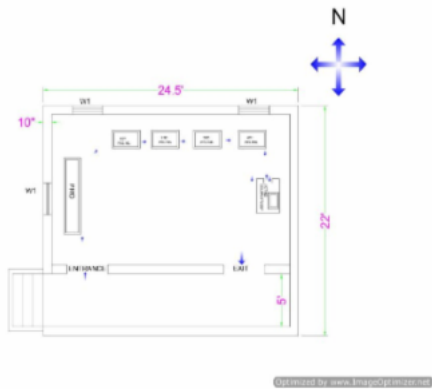

নির্বাচক নিবন্ধন আধিকারিকের স্বাক্ষর

Nazri Naksha

Google Map View

Polling Station Building Front View

Polling Station Front View

Cad View

Key MAP View

1 নাম : ব্রহ্মপদ অধিকারী পিতার নাম: গৌরহরি অধিকারী বাড়ির নং : n0020 বয়স : 73 লিঙ্গ : পুরুষ	WB/31/210/321826	ফটো উপলব্ধ	2 নাম : ছবি অধিকারী স্বামীর নাম: ব্রহ্মপদ অধিকারী বাড়ির নং : n0020 বয়স : 63 লিঙ্গ : মহিলা	WB/31/210/321827	ফটো উপলব্ধ	3 নাম : গোপাল অধিকারী পিতার নাম: ব্রহ্মপদ অধিকারী বাড়ির নং : n0020 বয়স : 46 লিঙ্গ : পুরুষ	DNT1661453	ফটো উপলব্ধ
4 নাম : রামকৃষ্ণ অধিকারী পিতার নাম: গৌরহরি অধিকারী বাড়ির নং : n0020 বয়স : 59 লিঙ্গ : পুরুষ	DNT2723328	ফটো উপলব্ধ	5 নাম : সান্তনু অধিকারী পিতার নাম: রামকৃষ্ণ অধিকারী বাড়ির নং : n0020 বয়স : 30 লিঙ্গ : পুরুষ	UCB1484492	ফটো উপলব্ধ	6 নাম : পূর্ণিমা অধিকারী স্বামীর নাম: গোপাল অধিকারী বাড়ির নং : n0020 বয়স : 29 লিঙ্গ : মহিলা	UCB1556836	ফটো উপলব্ধ
7 নাম : কৃষ্ণা অধিকারী স্বামীর নাম: রামকৃষ্ণ অধিকারী বাড়ির নং : n0020 বয়স : 53 লিঙ্গ : মহিলা	DNT2723310	ফটো উপলব্ধ	8 নাম : শ্রুতি অধিকারী পিতার নাম: রামকৃষ্ণ অধিকারী বাড়ির নং : এন0020 বয়স : 25 লিঙ্গ : মহিলা	UCB2046068	ফটো উপলব্ধ	9 নাম : উৎপল কর পিতার নাম: অনিল কর বাড়ির নং : N0039 বয়স : 25 লিঙ্গ : পুরুষ	UCB1884667	ফটো উপলব্ধ
10 নাম : সৃষ্টিধর কর পিতার নাম: হরিচরন কর বাড়ির নং : n0038 বয়স : 66 লিঙ্গ : পুরুষ	WB/31/210/321625	ফটো উপলব্ধ	11 নাম : গৌরী কর স্বামীর নাম: সৃষ্টিধর কর বাড়ির নং : n0038 বয়স : 55 লিঙ্গ : মহিলা	UCB1849983	ফটো উপলব্ধ	12 নাম : দেবগোপাল কর পিতার নাম: সৃষ্টিধর কর বাড়ির নং : n0038 বয়স : 39 লিঙ্গ : পুরুষ	DNT2723385	ফটো উপলব্ধ
13 নাম : সুসমা কর স্বামীর নাম: দেবগোপাল কর বাড়ির নং : n0038 বয়স : 31 লিঙ্গ : মহিলা	UCB1376938	ফটো উপলব্ধ	14 নাম : অনিল কর পিতার নাম: ভানু কর বাড়ির নং : n0039 বয়স : 51 লিঙ্গ : পুরুষ	WB/31/210/321837	ফটো উপলব্ধ	15 নাম : স্মৃতিরেখা কর স্বামীর নাম: অনিল কর বাড়ির নং : n0039 বয়স : 45 লিঙ্গ : মহিলা	DNT1658293	ফটো উপলব্ধ
16 নাম : বিলাসিনী গায়েন স্বামীর নাম: পুলিন গায়েন বাড়ির নং : n0031 বয়স : 83 লিঙ্গ : মহিলা	WB/31/210/321798	ফটো উপলব্ধ	17 নাম : রামকৃষ্ণ গায়েন পিতার নাম: পুলিন গায়েন বাড়ির নং : n0031 বয়স : 59 লিঙ্গ : পুরুষ	WB/31/210/321719	ফটো উপলব্ধ	18 নাম : অনিমা গায়েন স্বামীর নাম: রামকৃষ্ণ গায়েন বাড়ির নং : n0031 বয়স : 46 লিঙ্গ : মহিলা	DNT1661412	ফটো উপলব্ধ
19 নাম : জয়কৃষ্ণ গায়েন পিতার নাম: পুলিন গায়েন বাড়ির নং : n0031 বয়স : 56 লিঙ্গ : পুরুষ	WB/31/210/321421	ফটো উপলব্ধ	20 নাম : সুলেখা গায়েন স্বামীর নাম: জয়কৃষ্ণ গায়েন বাড়ির নং : n0031 বয়স : 45 লিঙ্গ : মহিলা	DNT2155992	ফটো উপলব্ধ	21 নাম : তপন গায়েন পিতার নাম: পুলিন গায়েন বাড়ির নং : n0031 বয়স : 54 লিঙ্গ : পুরুষ	WB/31/210/321221	ফটো উপলব্ধ
22 নাম : ভারতী গায়েন স্বামীর নাম: তপন গায়েন বাড়ির নং : n0031 বয়স : 40 লিঙ্গ : মহিলা	DNT2723369	ফটো উপলব্ধ	23 নাম : উত্তম গায়েন পিতার নাম: পুলিন গায়েন বাড়ির নং : n0031 বয়স : 49 লিঙ্গ : পুরুষ	DNT1661966	ফটো উপলব্ধ	24 নাম : লক্ষ্মী গায়েন স্বামীর নাম: উত্তম গায়েন বাড়ির নং : n0031 বয়স : 35 লিঙ্গ : মহিলা	UCB1139948	ফটো উপলব্ধ
25 নাম : গৌতম গায়েন পিতার নাম: পুলিন গায়েন বাড়ির নং : n0031 বয়স : 39 লিঙ্গ : পুরুষ	DNT2733277	ফটো উপলব্ধ	26 নাম : কাজল মাইতি (গায়েন) স্বামীর নাম: গৌতম গায়েন বাড়ির নং : n0031 বয়স : 38 লিঙ্গ : মহিলা	UCB1534585	ফটো উপলব্ধ	27 নাম : পবন গায়েন পিতার নাম: সুধীর গায়েন বাড়ির নং : n0051 বয়স : 69 লিঙ্গ : পুরুষ	WB/31/210/321780	ফটো উপলব্ধ
28 নাম : বীণাপানি গায়েন স্বামীর নাম: পবন গায়েন বাড়ির নং : n0051 বয়স : 63 লিঙ্গ : মহিলা	WB/31/210/321293	ফটো উপলব্ধ	29 নাম : গোপাল গায়েন পিতার নাম: পবন চন্দ্র গায়েন বাড়ির নং : n0051 বয়স : 46 লিঙ্গ : পুরুষ	DNT1658285	ফটো উপলব্ধ	30 নাম : মামনি গায়েন স্বামীর নাম: গোপাল গায়েন বাড়ির নং : n0051 বয়স : 39 লিঙ্গ : মহিলা	DNT2723427	ফটো উপলব্ধ