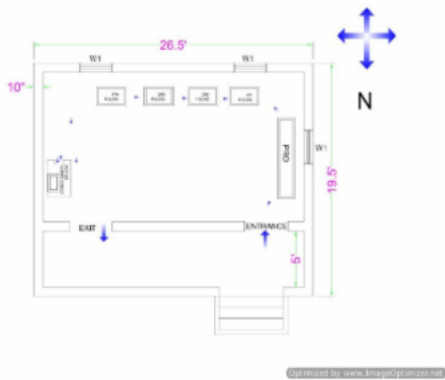

নির্বাচক নিবন্ধন আধিকারিকের স্বাক্ষর

Nazri Naksha

Google Map View

Polling Station Building Front View

Polling Station Front View

Cad View

Key MAP View

1	WB/31/210/324620	নাম : রামচন্দ্র খাটুয়া পিতার নাম: লক্ষীনারায়ণ খাটুয়া বাড়ির নং : n0003 বয়স : 65 লিঙ্গ : পুরুষ	ফটো উপলব্ধ	2	WB/31/210/324621	নাম : ভারতী খাটুয়া স্বামীর নাম: রামচন্দ্র খাটুয়া বাড়ির নং : n0003 বয়স : 58 লিঙ্গ : মহিলা	ফটো উপলব্ধ	3	UCB1273911	নাম : হরজিৎ খাটুয়া পিতার নাম: রামচন্দ্র খাটুয়া বাড়ির নং : n0003 বয়স : 32 লিঙ্গ : পুরুষ	ফটো উপলব্ধ
4	UCB1044916	নাম : শঙ্কর ঘাটুয়া পিতার নাম: রামচন্দ্র খাটুয়া বাড়ির নং : n0003 বয়স : 36 লিঙ্গ : পুরুষ	ফটো উপলব্ধ	5	WB/31/210/324316	নাম : স্বপন খাটুয়া পিতার নাম: লক্ষীনারায়ণ খাটুয়া বাড়ির নং : n0004 বয়স : 59 লিঙ্গ : পুরুষ	ফটো উপলব্ধ	6	WB/31/210/324692	নাম : মিনতি খাটুয়া স্বামীর নাম: স্বপন খাটুয়া বাড়ির নং : n0004 বয়স : 55 লিঙ্গ : মহিলা	ফটো উপলব্ধ
7	UCB1199629	নাম : সুভাষ খাটুয়া পিতার নাম: স্বপন খাটুয়া বাড়ির নং : n0115 বয়স : 33 লিঙ্গ : পুরুষ	ফটো উপলব্ধ	8	UCB1790849	নাম : রনজিৎ খাটুয়া পিতার নাম: রামচন্দ্র খাটুয়া বাড়ির নং : এন003 বয়স : 26 লিঙ্গ : পুরুষ	ফটো উপলব্ধ	9	UCB1958040	নাম : মন্দিরা খাটুয়া স্বামীর নাম: শঙ্কর খাটুয়া বাড়ির নং : এন003 বয়স : 23 লিঙ্গ : মহিলা	ফটো উপলব্ধ
10	UCB1557479	নাম : সুসীতা খাটুয়া স্বামীর নাম: সুভাষ খাটুয়া বাড়ির নং : n0115 বয়স : 29 লিঙ্গ : মহিলা	ফটো উপলব্ধ	11	UCB1790831	নাম : অঞ্জু খাটুয়া স্বামীর নাম: রনজিৎ খাটুয়া বাড়ির নং : এন003 বয়স : 27 লিঙ্গ : মহিলা	ফটো উপলব্ধ	12	UCB1790922	নাম : মঞ্জু জানা স্বামীর নাম: সমীর জানা বাড়ির নং : এন0116 বয়স : 28 লিঙ্গ : মহিলা	ফটো উপলব্ধ
13	UCB1790989	নাম : শতাব্দী জানা স্বামীর নাম: নাফু জানা বাড়ির নং : এন0073 বয়স : 28 লিঙ্গ : মহিলা	ফটো উপলব্ধ	14	UCB1791029	নাম : রামকৃষ্ণ জানা পিতার নাম: লক্ষণ জানা বাড়ির নং : এন0074 বয়স : 27 লিঙ্গ : পুরুষ	ফটো উপলব্ধ	15	WB/31/210/324023	নাম : রমনী কান্ত জানা পিতার নাম: উদয় জানা বাড়ির নং : n0073 বয়স : 71 লিঙ্গ : পুরুষ	ফটো উপলব্ধ
16	UCB1790815	নাম : মৌসুমী জানা স্বামীর নাম: অরন্য জানা বাড়ির নং : এন0073 বয়স : 27 লিঙ্গ : মহিলা	ফটো উপলব্ধ	17	UCB1557545	নাম : উমা জানা স্বামীর নাম: বরুণ জানা বাড়ির নং : n0073 বয়স : 31 লিঙ্গ : মহিলা	ফটো উপলব্ধ	18	UCB1637362	নাম : অরন্য জানা পিতার নাম: শ্রীকান্ত জানা বাড়ির নং : n0073 বয়স : 28 লিঙ্গ : পুরুষ	ফটো উপলব্ধ
19	UCB1637396	নাম : সাগরি জানা স্বামীর নাম: সৌরভ জানা বাড়ির নং : n0073 বয়স : 28 লিঙ্গ : মহিলা	ফটো উপলব্ধ	20	WB/31/210/324743	নাম : জ্যোৎস্নাময়ী জানা স্বামীর নাম: রমনী জানা বাড়ির নং : n0073 বয়স : 58 লিঙ্গ : মহিলা	ফটো উপলব্ধ	21	UCB1045129	নাম : সৌরভ জানা পিতার নাম: রমনী জানা বাড়ির নং : n0073 বয়স : 36 লিঙ্গ : পুরুষ	ফটো উপলব্ধ
22	WB/31/210/324744	নাম : শ্রীকান্ত জানা পিতার নাম: উদয় জানা বাড়ির নং : n0073 বয়স : 61 লিঙ্গ : পুরুষ	ফটো উপলব্ধ	23	WB/31/210/324351	নাম : অপর্ণা জানা স্বামীর নাম: শ্রীকান্ত জানা বাড়ির নং : n0073 বয়স : 55 লিঙ্গ : মহিলা	ফটো উপলব্ধ	24	WB/31/210/324350	নাম : মীরা জানা স্বামীর নাম: রতিকান্ত জানা বাড়ির নং : n0073 বয়স : 65 লিঙ্গ : মহিলা	ফটো উপলব্ধ
25	DNT2475572	নাম : অরুণ জানা পিতার নাম: রতিকান্ত জানা বাড়ির নং : n0073 বয়স : 43 লিঙ্গ : পুরুষ	ফটো উপলব্ধ	26	UCB1273937	নাম : লিপিকা মালী (জানা) স্বামীর নাম: অরুণ জানা বাড়ির নং : n0073 বয়স : 32 লিঙ্গ : মহিলা	ফটো উপলব্ধ	27	DNT2602332	নাম : বরুণ জানা পিতার নাম: রতিকান্ত জানা বাড়ির নং : n0073 বয়স : 42 লিঙ্গ : পুরুষ	ফটো উপলব্ধ
28	UCB1045137	নাম : নাফু জানা পিতার নাম: রতিকান্ত জানা বাড়ির নং : n0073 বয়স : 37 লিঙ্গ : পুরুষ	ফটো উপলব্ধ	29	WB/31/210/324448	নাম : লক্ষণ জানা পিতার নাম: অনন্ত জানা বাড়ির নং : n0074 বয়স : 63 লিঙ্গ : পুরুষ	ফটো উপলব্ধ	30	WB/31/210/324717	নাম : লক্ষী জানা স্বামীর নাম: লক্ষণ জানা বাড়ির নং : n0074 বয়স : 58 লিঙ্গ : মহিলা	ফটো উপলব্ধ