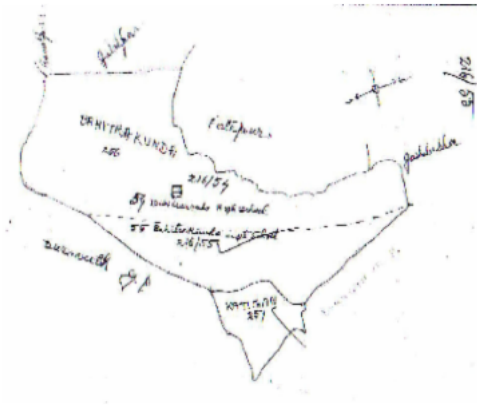

Nazri Naksha