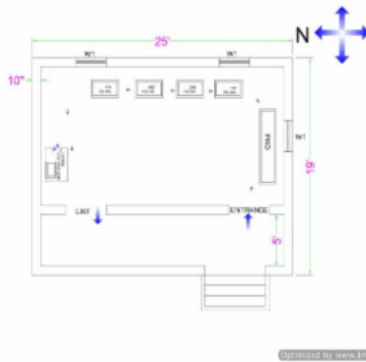

নির্বাচক নিবন্ধন আধিকারিকের স্বাক্ষর

Nazri Naksha

Google Map View

Polling Station Building Front View

Polling Station Front View

Cad View

Key MAP View

1 নাম : নির্মল কুমার জানা পিতার নাম: ধীরেন্দ্র নাথ জানা বাড়ির নং : n0185 বয়স : 85 লিঙ্গ : পুরুষ	DNT2157816 ফটো উপলব্ধ	2 নাম : জয়শ্রী গারু স্বামীর নাম: নতু গারু বাড়ির নং : N0350 বয়স : 27 লিঙ্গ : মহিলা	AWK1927086 ফটো উপলব্ধ	3 নাম : পিঙ্কি গারু পিতার নাম: বুদ্ধদেব গারু বাড়ির নং : 350 বয়স : 24 লিঙ্গ : মহিলা	UCB2129435 ফটো উপলব্ধ
4 নাম : অঞ্জলি জানা পিতার নাম: অরুণ কুমার জানা বাড়ির নং : n0350 বয়স : 27 লিঙ্গ : পুরুষ	UCB1719780 ফটো উপলব্ধ	5 নাম : বুদ্ধদেব গারু পিতার নাম: অতিমন্য গারু বাড়ির নং : n0350 বয়স : 53 লিঙ্গ : পুরুষ	WB/31/210/327353 ফটো উপলব্ধ	6 নাম : দিলীপ কুমার জানা পিতার নাম: অনিল কুমার জানা বাড়ির নং : n0350 বয়স : 51 লিঙ্গ : পুরুষ	WB/31/210/324044 ফটো উপলব্ধ
7 নাম : টুনটুনি দাস স্বামীর নাম: মনোজ কুমার দাস বাড়ির নং : n0350 বয়স : 45 লিঙ্গ : মহিলা	UCB1377951 ফটো উপলব্ধ	8 নাম : রানীবালা গারু স্বামীর নাম: বুদ্ধদেব গারু বাড়ির নং : n0351 বয়স : 50 লিঙ্গ : মহিলা	DNT1352178 ফটো উপলব্ধ	9 নাম : নতু গারু পিতার নাম: বুদ্ধদেব গারু বাড়ির নং : n0350 বয়স : 31 লিঙ্গ : পুরুষ	UCB1557719 ফটো উপলব্ধ
10 নাম : অভিজিৎ গিরি পিতার নাম: অসীম গিরি বাড়ির নং : n0171 বয়স : 28 লিঙ্গ : পুরুষ	UCB1637529 ফটো উপলব্ধ	11 নাম : অভিজিৎ গিরি পিতার নাম: অসীম কুমার গিরি বাড়ির নং : n0129 বয়স : 34 লিঙ্গ : পুরুষ	UCB1199637 ফটো উপলব্ধ	12 নাম : অসীম কুমার গিরি পিতার নাম: গুনাধর গিরি বাড়ির নং : n0171 বয়স : 60 লিঙ্গ : পুরুষ	DNT2158806 ফটো উপলব্ধ
13 নাম : মৌসুমী চক্রবর্তী পন্ডা স্বামীর নাম: হরিদাস পন্ডা বাড়ির নং : n0284 বয়স : 40 লিঙ্গ : মহিলা	UCB1140508 ফটো উপলব্ধ	14 নাম : দীনেশ জানা পিতার নাম: কর্মবীর জানা বাড়ির নং : n0177 বয়স : 55 লিঙ্গ : পুরুষ	WB/31/210/324134 ফটো উপলব্ধ	15 নাম : গীতারানী জানা স্বামীর নাম: দীনেশ জানা বাড়ির নং : n0178 বয়স : 46 লিঙ্গ : মহিলা	DNT1657717 ফটো উপলব্ধ
16 নাম : তুষার কান্তি জানা পিতার নাম: তরুণ কুমার জানা বাড়ির নং : n0184 বয়স : 35 লিঙ্গ : পুরুষ	UCB1140474 ফটো উপলব্ধ	17 নাম : পিউ জানা পিতার নাম: দ্বিজেন্দ্র কুমার জানা বাড়ির নং : এন0179 বয়স : 22 লিঙ্গ : মহিলা	UCB2147551 ফটো উপলব্ধ	18 নাম : শ্রাবণী জানা স্বামীর নাম: দ্বিজেন্দ্র কুমার জানা বাড়ির নং : n0180 বয়স : 42 লিঙ্গ : মহিলা	DNT2475598 ফটো উপলব্ধ
19 নাম : মমতা জানা মিশ্র স্বামীর নাম: গোপাল মিশ্র বাড়ির নং : এন0067 বয়স : 33 লিঙ্গ : মহিলা	AWK1502723 ফটো উপলব্ধ	20 নাম : দেবকুমার জানা পিতার নাম: নির্মল জানা বাড়ির নং : n0186 বয়স : 50 লিঙ্গ : পুরুষ	DNT1352145 ফটো উপলব্ধ	21 নাম : কবিতা জানা স্বামীর নাম: দেবকুমার জানা বাড়ির নং : n0187 বয়স : 41 লিঙ্গ : মহিলা	DNT2476489 ফটো উপলব্ধ
22 নাম : রাজকুমার জানা পিতার নাম: নির্মল কুমার জানা বাড়ির নং : n0188 বয়স : 42 লিঙ্গ : পুরুষ	DNT2267706 ফটো উপলব্ধ	23 নাম : মণি জানা স্বামীর নাম: রাজকুমার জানা বাড়ির নং : n0188 বয়স : 37 লিঙ্গ : মহিলা	DNT2783231 ফটো উপলব্ধ	24 নাম : অঞ্জলী জানা স্বামীর নাম: নির্মল জানা বাড়ির নং : n0189 বয়স : 75 লিঙ্গ : মহিলা	WB/31/210/324423 ফটো উপলব্ধ
25 নাম : স্বপন জানা পিতার নাম: ইন্দু ভূষন জানা বাড়ির নং : n0191 বয়স : 66 লিঙ্গ : পুরুষ	WB/31/210/324015 ফটো উপলব্ধ	26 নাম : চন্দন জানা পিতার নাম: স্বপন জানা বাড়ির নং : n0191 বয়স : 32 লিঙ্গ : পুরুষ	UCB1273630 ফটো উপলব্ধ	27 নাম : কমলিনী জানা স্বামীর নাম: স্বপন জানা বাড়ির নং : n0192 বয়স : 55 লিঙ্গ : মহিলা	DNT1353705 ফটো উপলব্ধ
28 নাম : কঙ্কন জানা পিতার নাম: ইন্দু ভূষন জানা বাড়ির নং : n0193 বয়স : 57 লিঙ্গ : পুরুষ	WB/31/210/324601 ফটো উপলব্ধ	29 নাম : সুপ্রিয়া জানা স্বামীর নাম: কঙ্কন জানা বাড়ির নং : n0193 বয়স : 49 লিঙ্গ : মহিলা	DNT1353515 ফটো উপলব্ধ	30 নাম : সুমনকল্যান জানা পিতার নাম: কঙ্কন জানা বাড়ির নং : n0193 বয়স : 27 লিঙ্গ : পুরুষ	UCB1719764 ফটো উপলব্ধ