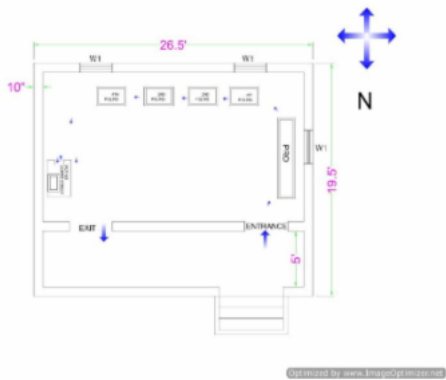

নির্বাচক নিবন্ধন আধিকারিকের স্বাক্ষর

Nazri Naksha

Google Map View

Polling Station Building Front View

Polling Station Front View

Cad View

Key MAP View

1 নাম : টুম্পা উপাধ্যায় (সাই) স্বামীর নাম: প্রীতম কুমার সাই বাড়ির নং : n0134 বয়স : 33 লিঙ্গ : মহিলা	UCB1637644 ফটো উপলব্ধ	2 নাম : মালতী কাণ্ডার স্বামীর নাম: হরিশচন্দ্র কাণ্ডার বাড়ির নং : n0001 বয়স : 78 লিঙ্গ : মহিলা	WB/31/210/327158 ফটো উপলব্ধ	3 নাম : রামকৃষ্ণ কাণ্ডার পিতার নাম: হরিশচন্দ্র কাণ্ডার বাড়ির নং : n0001 বয়স : 43 লিঙ্গ : পুরুষ	DNT2267979 ফটো উপলব্ধ
4 নাম : মুক্তকেশী কান্ডার স্বামীর নাম: রামকৃষ্ণ কান্ডার বাড়ির নং : n0001 বয়স : 43 লিঙ্গ : মহিলা	DNT2476653 ফটো উপলব্ধ	5 নাম : সৌগত জানা পিতার নাম: গৌতম জানা বাড়ির নং : N0001 বয়স : 25 লিঙ্গ : পুরুষ	UCB1940394 ফটো উপলব্ধ	6 নাম : টুম্পা খাঁড়া স্বামীর নাম: রাজকুমার খাঁড়া বাড়ির নং : n0006 বয়স : 31 লিঙ্গ : মহিলা	UCB1378066 ফটো উপলব্ধ
7 নাম : রাজ কুমার খাঁড়া পিতার নাম: পতিতপাবন খাঁড়া বাড়ির নং : n0006 বয়স : 37 লিঙ্গ : পুরুষ	UCB1199926 ফটো উপলব্ধ	8 নাম : সুমিত্রা খাঁড়া স্বামীর নাম: অভিরাম খাঁড়া বাড়ির নং : n0006 বয়স : 44 লিঙ্গ : মহিলা	DNT2158848 ফটো উপলব্ধ	9 নাম : অভিরাম খাঁড়া পিতার নাম: পতিতপাবন খাঁড়া বাড়ির নং : n0006 বয়স : 47 লিঙ্গ : পুরুষ	DNT2476661 ফটো উপলব্ধ
10 নাম : পুষ্প খাঁড়া স্বামীর নাম: পতিতপাবন খাঁড়া বাড়ির নং : n0006 বয়স : 70 লিঙ্গ : মহিলা	WB/31/210/327289 ফটো উপলব্ধ	11 নাম : সুস্মিতা খাঁড়া(মন্ডল) স্বামীর নাম: দিলীপ খাঁড়া বাড়ির নং : n0005 বয়স : 31 লিঙ্গ : মহিলা	UCB1378231 ফটো উপলব্ধ	12 নাম : দিলীপ খাঁড়া পিতার নাম: পরিতোষ খাঁড়া বাড়ির নং : n0005 বয়স : 38 লিঙ্গ : পুরুষ	DNT2782258 ফটো উপলব্ধ
13 নাম : মালতী খাঁড়া স্বামীর নাম: পরিতোষ খাঁড়া বাড়ির নং : n0005 বয়স : 63 লিঙ্গ : মহিলা	WB/31/210/327287 ফটো উপলব্ধ	14 নাম : ছবি খাঁড়া স্বামীর নাম: প্রশান্ত খাঁড়া বাড়ির নং : n0004 বয়স : 61 লিঙ্গ : মহিলা	WB/31/210/327288 ফটো উপলব্ধ	15 নাম : প্রশান্ত খাঁড়া পিতার নাম: অতুল খাঁড়া বাড়ির নং : n0004 বয়স : 67 লিঙ্গ : পুরুষ	WB/31/210/327111 ফটো উপলব্ধ
16 নাম : কেশব খাঁড়া পিতার নাম: অতুল খাঁড়া বাড়ির নং : n0003 বয়স : 59 লিঙ্গ : পুরুষ	UCB2390508 ফটো উপলব্ধ	17 নাম : মীলিরানী মইতী বার স্বামীর নাম: প্রশান্ত কুমার বার বাড়ির নং : ছা বয়স : 26 লিঙ্গ : মহিলা	AWK1984699 ফটো উপলব্ধ	18 নাম : সরস্বতী খাঁড়া স্বামীর নাম: অমল খাঁড়া বাড়ির নং : n0004 বয়স : 33 লিঙ্গ : মহিলা	UCB1719863 ফটো উপলব্ধ
19 নাম : ভগীরথ খাঁড়া পিতার নাম: শ্রীকান্ত খাঁড়া বাড়ির নং : n0102 বয়স : 66 লিঙ্গ : পুরুষ	UCB2153062 ফটো উপলব্ধ	20 নাম : পৌরী খাঁড়া স্বামীর নাম: কেশব খাঁড়া বাড়ির নং : n0003 বয়স : 57 লিঙ্গ : মহিলা	WB/31/210/327286 ফটো উপলব্ধ	21 নাম : উত্তম খাঁড়া পিতার নাম: কেশব খাঁড়া বাড়ির নং : n0003 বয়স : 40 লিঙ্গ : পুরুষ	DNT2782233 ফটো উপলব্ধ
22 নাম : অসীমা খাঁড়া স্বামীর নাম: উত্তম খাঁড়া বাড়ির নং : n0003 বয়স : 32 লিঙ্গ : মহিলা	UCB1274356 ফটো উপলব্ধ	23 নাম : গৌতম খাঁড়া পিতার নাম: কেশব খাঁড়া বাড়ির নং : n0003 বয়স : 37 লিঙ্গ : পুরুষ	DNT2782225 ফটো উপলব্ধ	24 নাম : গোবিন্দ খাঁড়া পিতার নাম: মাধব চন্দ্র খাঁড়া বাড়ির নং : n0007 বয়স : 40 লিঙ্গ : পুরুষ	DNT2602761 ফটো উপলব্ধ
25 নাম : গদাধর খাঁড়া পিতার নাম: মাধব চন্দ্র খাঁড়া বাড়ির নং : n0007 বয়স : 38 লিঙ্গ : পুরুষ	UCB1045285 ফটো উপলব্ধ	26 নাম : জ্যোৎস্না খাঁড়া স্বামীর নাম: গদাধর খাঁড়া বাড়ির নং : n0007 বয়স : 32 লিঙ্গ : মহিলা	UCB1378256 ফটো উপলব্ধ	27 নাম : গৌরহরি খাঁড়া পিতার নাম: মাধব চন্দ্র খাঁড়া বাড়ির নং : n0007 বয়স : 33 লিঙ্গ : পুরুষ	UCB1378249 ফটো উপলব্ধ
28 নাম : সুকুমার বর পিতার নাম: নরেন্দ্র নাথ বর বাড়ির নং : n0007 বয়স : 38 লিঙ্গ : পুরুষ	DNT2724151 ফটো উপলব্ধ	29 নাম : রেবতী বর স্বামীর নাম: সুকুমার বর বাড়ির নং : n0007 বয়স : 31 লিঙ্গ : মহিলা	UCB1378082 ফটো উপলব্ধ	30 নাম : কনক খাঁড়া স্বামীর নাম: ভগীরথ খাঁড়া বাড়ির নং : n0102 বয়স : 61 লিঙ্গ : মহিলা	UCB2398790 ফটো উপলব্ধ