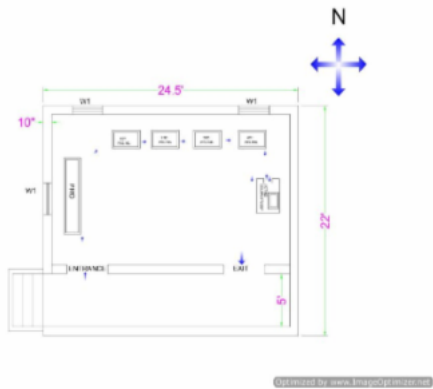

নির্বাচক নিবন্ধন আধিকারিকের স্বাক্ষর

Nazri Naksha

Google Map View

Polling Station Building Front View

Polling Station Front View

Cad View

Key MAP View

1 নাম : প্রশ্নন পরামান্য পিতার নাম: সুকুমার পরামান্য বাড়ির নং : n0131 বয়স : 29 লিঙ্গ : পুরুষ	UCB1558386 ফটো উপলব্ধ	2 নাম : সেক কালু উদ্দিন পিতার নাম: সেক হুদ্রিশ উদ্দিন বাড়ির নং : n0131 বয়স : 64 লিঙ্গ : পুরুষ	WB/31/210/336802 ফটো উপলব্ধ	3 নাম : সুকুমার পরামান্য পিতার নাম: ধীরেন্দ্র নাথ পরামান্য বাড়ির নং : n0131 বয়স : 59 লিঙ্গ : পুরুষ	DNT2473809 ফটো উপলব্ধ
4 নাম : বর্না পরামান্য স্বামীর নাম: সুকুমার পরামান্য বাড়ির নং : n0131 বয়স : 48 লিঙ্গ : মহিলা	DNT2473817 ফটো উপলব্ধ	5 নাম : মানসী দলাই পিতার নাম: দেবব্রত দলাই বাড়ির নং : n0131 বয়স : 52 লিঙ্গ : মহিলা	WB/31/210/330011 ফটো উপলব্ধ	6 নাম : প্রান্তিকা দলাই (জানা) স্বামীর নাম: অনুপ জানা বাড়ির নং : n0131 বয়স : 35 লিঙ্গ : মহিলা	UCB1200427 ফটো উপলব্ধ
7 নাম : সুনীল কুমার কর পিতার নাম: ভুবন কর বাড়ির নং : n0133 বয়স : 66 লিঙ্গ : মহিলা	WB/31/210/336524 ফটো উপলব্ধ	8 নাম : সুমিত্রা কর স্বামীর নাম: সুনীল কুমার কর বাড়ির নং : n0134 বয়স : 54 লিঙ্গ : মহিলা	WB/31/210/336890 ফটো উপলব্ধ	9 নাম : পঞ্চা নন ঘোড়াই পিতার নাম: কুন্তি বাস ঘোড়াই বাড়ির নং : n0014 বয়স : 82 লিঙ্গ : পুরুষ	DNT2473742 ফটো উপলব্ধ
10 নাম : স্বপন ঘোড়াই পিতার নাম: পঞ্চানন ঘোড়াই বাড়ির নং : n0014 বয়স : 51 লিঙ্গ : পুরুষ	DNT2473767 ফটো উপলব্ধ	11 নাম : জয়ন্তী ঘোড়াই স্বামীর নাম: স্বপন ঘোড়াই বাড়ির নং : n0014 বয়স : 46 লিঙ্গ : মহিলা	DNT2473775 ফটো উপলব্ধ	12 নাম : চৈতালি ঘোড়াই পিতার নাম: স্বপন ঘোড়াই বাড়ির নং : এন0014 বয়স : 22 লিঙ্গ : মহিলা	UCB2119907 ফটো উপলব্ধ
13 নাম : শ্রেয়শী জানা পিতার নাম: শান্তনু জানা বাড়ির নং : এন0019 বয়স : 22 লিঙ্গ : মহিলা	UCB2130318 ফটো উপলব্ধ	14 নাম : অঙ্কিতা জানা পিতার নাম: হরপ্রসাদ জানা বাড়ির নং : এন0025 বয়স : 23 লিঙ্গ : মহিলা	UCB2129310 ফটো উপলব্ধ	15 নাম : সঞ্জয় জানা পিতার নাম: নন্দ জানা বাড়ির নং : এন0100 বয়স : 23 লিঙ্গ : পুরুষ	UCB2071660 ফটো উপলব্ধ
16 নাম : মহুয়া জানা স্বামীর নাম: শঙ্কর কুমার জানা বাড়ির নং : n0032 বয়স : 47 লিঙ্গ : মহিলা	DNT1346576 ফটো উপলব্ধ	17 নাম : শান্তনু জানা পিতার নাম: নিখিল জানা বাড়ির নং : n0019 বয়স : 50 লিঙ্গ : পুরুষ	UCB2002202 ফটো উপলব্ধ	18 নাম : পুষ্পেন্দু জানা পিতার নাম: সমীরন জানা বাড়ির নং : এন0012 বয়স : 23 লিঙ্গ : পুরুষ	UCB2050821 ফটো উপলব্ধ
19 নাম : গীতা রানী জানা স্বামীর নাম: সুধাংশু শেখর জানা বাড়ির নং : n0023 বয়স : 57 লিঙ্গ : মহিলা	WB/31/210/330764 ফটো উপলব্ধ	20 নাম : দেবশীষ জানা পিতার নাম: কানাইলাল জানা বাড়ির নং : n0025 বয়স : 64 লিঙ্গ : পুরুষ	WB/31/210/330673 ফটো উপলব্ধ	21 নাম : অনুপ জানা মায়ের নাম: কালীপদ জানা বাড়ির নং : n0022 বয়স : 38 লিঙ্গ : পুরুষ	UCB1200377 ফটো উপলব্ধ
22 নাম : সম্পা জানা পিতার নাম: সুধাংশু শেখর জানা বাড়ির নং : এন0023 বয়স : 26 লিঙ্গ : মহিলা	UCB1756030 ফটো উপলব্ধ	23 নাম : অতনু জানা পিতার নাম: নিখিল জানা বাড়ির নং : n0019 বয়স : 48 লিঙ্গ : পুরুষ	DNT1345503 ফটো উপলব্ধ	24 নাম : চন্দনী জানা স্বামীর নাম: অতনু জানা বাড়ির নং : n0019 বয়স : 38 লিঙ্গ : মহিলা	DNT2724417 ফটো উপলব্ধ
25 নাম : তুলসী জানা পিতার নাম: গণেশ চন্দ্র জানা বাড়ির নং : N0115 বয়স : 25 লিঙ্গ : মহিলা	UCB1884915 ফটো উপলব্ধ	26 নাম : শুভঙ্কর জানা পিতার নাম: সুকান্ত জানা বাড়ির নং : N0100 বয়স : 25 লিঙ্গ : পুরুষ	UCB1884899 ফটো উপলব্ধ	27 নাম : সুমন জানা পিতার নাম: শঙ্কর কুমার জানা বাড়ির নং : এন0032 বয়স : 24 লিঙ্গ : মহিলা	UCB1957109 ফটো উপলব্ধ
28 নাম : মৌমিতা জানা পিতার নাম: হরপ্রসাদ জানা বাড়ির নং : n0025 বয়স : 29 লিঙ্গ : মহিলা	UCB1558444 ফটো উপলব্ধ	29 নাম : শঙ্কর কুমার জানা পিতার নাম: সন্তোষ জানা বাড়ির নং : n0032 বয়স : 55 লিঙ্গ : পুরুষ	WB/31/210/330496 ফটো উপলব্ধ	30 নাম : অজয় জানা পিতার নাম: আশীষ জানা বাড়ির নং : n0025 বয়স : 29 লিঙ্গ : পুরুষ	UCB1637925 ফটো উপলব্ধ