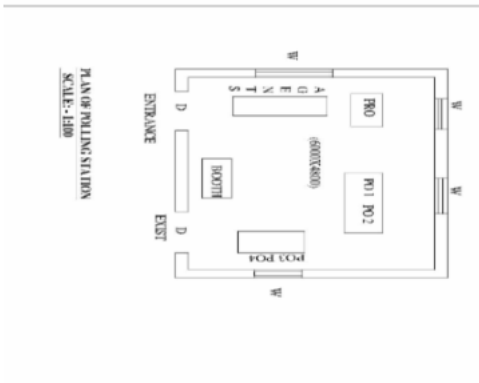

নির্বাচক নিবন্ধন আধিকারিকের স্বাক্ষর

Nazri Naksha

Google Map View

Polling Station Building Front View

Polling Station Front View

Cad View

Key MAP View

1	UCB1819291	নাম : রথীন্দ্র কর পিতার নাম: রবীন্দ্রনাথ কর বাড়ির নং : n0011 বয়স : 50 লিঙ্গ : পুরুষ	ফটো উপলব্ধ	2	UCB2203123	নাম : তরঙ্গিণী কর স্বামীর নাম: বীরেন্দ্রনাথ কর বাড়ির নং : n0012 বয়স : 74 লিঙ্গ : মহিলা	ফটো উপলব্ধ	3	UCB2220432	নাম : মুক্তেশ্বর কর পিতার নাম: দেবেন্দ্রনাথ কর বাড়ির নং : n0001 বয়স : 85 লিঙ্গ : পুরুষ	ফটো উপলব্ধ
4	UCB2202992	নাম : বীণাপানি কর স্বামীর নাম: মুক্তেশ্বর কর বাড়ির নং : n0001 বয়স : 75 লিঙ্গ : মহিলা	ফটো উপলব্ধ	5	UCB2220440	নাম : অনূপ কুমার কর পিতার নাম: মুক্তেশ্বর কর বাড়ির নং : n0001 বয়স : 50 লিঙ্গ : পুরুষ	ফটো উপলব্ধ	6	DNT1717412	নাম : উত্তম কুমার কর পিতার নাম: মুক্তেশ্বর কর বাড়ির নং : n0001 বয়স : 44 লিঙ্গ : পুরুষ	ফটো উপলব্ধ
7	DNT2694354	নাম : সুজাতা কর স্বামীর নাম: ইন্দ্রজিৎ কর বাড়ির নং : n0012 বয়স : 45 লিঙ্গ : মহিলা	ফটো উপলব্ধ	8	DNT2575447	নাম : তপস্বী কর পিতার নাম: বীরেন্দ্রনাথ কর বাড়ির নং : n0012 বয়স : 51 লিঙ্গ : মহিলা	ফটো উপলব্ধ	9	DNT1714161	নাম : অবন্তী কুমার মাল্লা পিতার নাম: সুনান্দ্রনাথ মাল্লা বাড়ির নং : n0012 বয়স : 63 লিঙ্গ : পুরুষ	ফটো উপলব্ধ
10	WB/31/210/015352	নাম : কৃষ্ণা কর স্বামীর নাম: চন্দন কুমার কর বাড়ির নং : n0024 বয়স : 53 লিঙ্গ : মহিলা	ফটো উপলব্ধ	11	UCB1474857	নাম : গৌরব কর পিতার নাম: চন্দন কুমার কর বাড়ির নং : n0024 বয়স : 34 লিঙ্গ : পুরুষ	ফটো উপলব্ধ	12	DNT1184167	নাম : স্বপ্না কর স্বামীর নাম: নন্দন কর বাড়ির নং : n0024 বয়স : 52 লিঙ্গ : মহিলা	ফটো উপলব্ধ
13	DNT2288843	নাম : মিতালী কর স্বামীর নাম: আশীষ কর বাড়ির নং : n0171 বয়স : 51 লিঙ্গ : মহিলা	ফটো উপলব্ধ	14	UCB2171221	নাম : তাপস কুমার কর পিতার নাম: অনন্ত কুমার কর বাড়ির নং : n0171 বয়স : 56 লিঙ্গ : পুরুষ	ফটো উপলব্ধ	15	DNT0006981	নাম : ইন্দ্রজিৎ কর পিতার নাম: বীরেন্দ্রনাথ কর বাড়ির নং : n0012 বয়স : 54 লিঙ্গ : পুরুষ	ফটো উপলব্ধ
16	WB/31/210/015151	নাম : পুষ্পরাণী কর স্বামীর নাম: রবীন্দ্রনাথ কর বাড়ির নং : n0011 বয়স : 79 লিঙ্গ : মহিলা	ফটো উপলব্ধ	17	DNT2694503	নাম : মনসা মাল্লা স্বামীর নাম: হৃষিকেশ মাল্লা বাড়ির নং : n0010 বয়স : 39 লিঙ্গ : মহিলা	ফটো উপলব্ধ	18	UCB1474808	নাম : দেবব্রত কর পিতার নাম: অরুণ কর বাড়ির নং : n0010 বয়স : 31 লিঙ্গ : পুরুষ	ফটো উপলব্ধ
19	WB/31/210/015554	নাম : পুতুল কর স্বামীর নাম: অরুণ কর বাড়ির নং : n0010 বয়স : 53 লিঙ্গ : মহিলা	ফটো উপলব্ধ	20	WB/31/210/015555	নাম : অরুণ কর পিতার নাম: বিধুভূষণ কর বাড়ির নং : n0010 বয়স : 58 লিঙ্গ : পুরুষ	ফটো উপলব্ধ	21	DNT1184092	নাম : মালতি কর স্বামীর নাম: নবকুমার কর বাড়ির নং : n0010 বয়স : 48 লিঙ্গ : মহিলা	ফটো উপলব্ধ
22	DNT1184365	নাম : নবকুমার কর পিতার নাম: বিধুভূষণ কর বাড়ির নং : n0010 বয়স : 53 লিঙ্গ : পুরুষ	ফটো উপলব্ধ	23	DNT2694057	নাম : সুব্রত কর পিতার নাম: দাশরথী কর বাড়ির নং : n0010 বয়স : 43 লিঙ্গ : পুরুষ	ফটো উপলব্ধ	24	UCB2038164	নাম : ছবিরাণী কর স্বামীর নাম: দাশরথী কর বাড়ির নং : n0010 বয়স : 62 লিঙ্গ : মহিলা	ফটো উপলব্ধ
25	UCB2038172	নাম : দাশরথী কর পিতার নাম: বিধুভূষণ কর বাড়ির নং : n0010 বয়স : 65 লিঙ্গ : পুরুষ	ফটো উপলব্ধ	26	DNT2694032	নাম : অনূপ কর পিতার নাম: ফণিভূষণ কর বাড়ির নং : n0009 বয়স : 42 লিঙ্গ : পুরুষ	ফটো উপলব্ধ	27	DNT2694693	নাম : সোমা কর স্বামীর নাম: শংকর কর বাড়ির নং : n0009 বয়স : 39 লিঙ্গ : মহিলা	ফটো উপলব্ধ
28	DNT2694594	নাম : শংকর কর পিতার নাম: ফণিভূষণ কর বাড়ির নং : n0009 বয়স : 49 লিঙ্গ : পুরুষ	ফটো উপলব্ধ	29	UCB1474758	নাম : মামনী কর স্বামীর নাম: আশীষ কর বাড়ির নং : n0008 বয়স : 31 লিঙ্গ : মহিলা	ফটো উপলব্ধ	30	UCB2200764	নাম : আশীষ কর পিতার নাম: বিষ্ণুপদ কর বাড়ির নং : n0008 বয়স : 55 লিঙ্গ : পুরুষ	ফটো উপলব্ধ