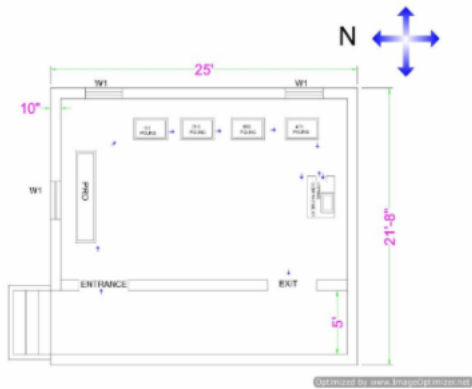

নির্বাচক নিবন্ধন আধিকারিকের স্বাক্ষর

Nazri Naksha

Google Map View

Polling Station Building Front View

Polling Station Front View

Cad View

Key MAP View

1	WB/31/210/333306	নাম : মনিবালা কলা স্বামীর নাম: শশধর কলা বাড়ির নং : n0049 বয়স : 79 লিঙ্গ : মহিলা	ফটো উপলব্ধ	2	WB/31/210/333298	নাম : শম্ভুরাম কলা পিতার নাম: শশধর কলা বাড়ির নং : n0049 বয়স : 63 লিঙ্গ : পুরুষ	ফটো উপলব্ধ	3	WB/31/210/333275	নাম : দুর্গামণী কলা স্বামীর নাম: শম্ভুরাম কলা বাড়ির নং : n0049 বয়স : 58 লিঙ্গ : মহিলা	ফটো উপলব্ধ
4	UCB1379619	নাম : পুর্নেন্দু কলা পিতার নাম: শশধর কলা বাড়ির নং : n0049 বয়স : 31 লিঙ্গ : পুরুষ	ফটো উপলব্ধ	5	UCB2146736	নাম : মহুয়া কলা স্বামীর নাম: পুর্নেন্দু কলা বাড়ির নং : এন0049 বয়স : 24 লিঙ্গ : মহিলা	ফটো উপলব্ধ	6	DNT1352475	নাম : ভরত জিৎ পিতার নাম: শশাংক জিৎ বাড়ির নং : n0075 বয়স : 47 লিঙ্গ : পুরুষ	ফটো উপলব্ধ
7	WB/31/210/333628	নাম : লক্ষ্মন জিৎ পিতার নাম: শশাংক জিৎ বাড়ির নং : n0076 বয়স : 51 লিঙ্গ : পুরুষ	ফটো উপলব্ধ	8	UCB1756816	নাম : বিশ্বনাথ জিৎ পিতার নাম: লক্ষ্মন জিৎ বাড়ির নং : এন0076 বয়স : 26 লিঙ্গ : পুরুষ	ফটো উপলব্ধ	9	UCB1885151	নাম : মিনু জিৎ পিতার নাম: অনন্ত জিৎ বাড়ির নং : N0074 বয়স : 53 লিঙ্গ : মহিলা	ফটো উপলব্ধ
10	UCB1981315	নাম : মণি জিৎ স্বামীর নাম: বিশ্বনাথ জিৎ বাড়ির নং : এন0076 বয়স : 24 লিঙ্গ : মহিলা	ফটো উপলব্ধ	11	UCB2277218	নাম : সুবোধ জিৎ পিতার নাম: অনন্ত জিৎ বাড়ির নং : n0074 বয়স : 61 লিঙ্গ : পুরুষ	ফটো উপলব্ধ	12	UCB1379627	নাম : গৌরী জিৎ(বর) স্বামীর নাম: সুবোধ জিৎ বাড়ির নং : n0074 বয়স : 38 লিঙ্গ : মহিলা	ফটো উপলব্ধ
13	DNT2724680	নাম : গৌরাজ জিৎ পিতার নাম: শশাংক জিৎ বাড়ির নং : n0074 বয়স : 40 লিঙ্গ : পুরুষ	ফটো উপলব্ধ	14	UCB1486067	নাম : মন্দাকিনী বারিক (জিৎ) স্বামীর নাম: গৌরাজ জিৎ বাড়ির নং : n0074 বয়স : 38 লিঙ্গ : মহিলা	ফটো উপলব্ধ	15	DNT2480796	নাম : মামনি জিৎ স্বামীর নাম: ভরত জিৎ বাড়ির নং : n0075 বয়স : 41 লিঙ্গ : মহিলা	ফটো উপলব্ধ
16	DNT1353036	নাম : হাঁসিরাণী জিৎ স্বামীর নাম: লক্ষ্মণ জিৎ বাড়ির নং : n0076 বয়স : 47 লিঙ্গ : মহিলা	ফটো উপলব্ধ	17	WB/31/210/333729	নাম : মঞ্জুলা জিৎ স্বামীর নাম: শশাংক জিৎ বাড়ির নং : n0075 বয়স : 75 লিঙ্গ : মহিলা	ফটো উপলব্ধ	18	UCB1558915	নাম : প্রতাপ দলাই পিতার নাম: সুনীল দলাই বাড়ির নং : n0077 বয়স : 29 লিঙ্গ : পুরুষ	ফটো উপলব্ধ
19	UCB2356749	নাম : নির্মল দলাই পিতার নাম: জ্ঞানেন্দ্র দলাই বাড়ির নং : n0068 বয়স : 60 লিঙ্গ : পুরুষ	ফটো উপলব্ধ	20	UCB2355543	নাম : মঞ্জু দলাই স্বামীর নাম: নির্মল দলাই বাড়ির নং : এন00৬৮ বয়স : 53 লিঙ্গ : মহিলা	ফটো উপলব্ধ	21	UCB1141654	নাম : কৃষ্ণেন্দ্র দলাই পিতার নাম: নির্মল দলাই বাড়ির নং : n0068 বয়স : 35 লিঙ্গ : পুরুষ	ফটো উপলব্ধ
22	WB/31/210/333256	নাম : প্রফুল্ল দলাই স্বামীর নাম: অমল্ল দলাই বাড়ির নং : n0069 বয়স : 87 লিঙ্গ : মহিলা	ফটো উপলব্ধ	23	DNT1352517	নাম : পরিতোষ দলাই পিতার নাম: অমল্য দলাই বাড়ির নং : n0069 বয়স : 49 লিঙ্গ : পুরুষ	ফটো উপলব্ধ	24	DNT2603488	নাম : শান্তী দলাই স্বামীর নাম: পরিতোষ দলাই বাড়ির নং : n0069 বয়স : 42 লিঙ্গ : মহিলা	ফটো উপলব্ধ
25	WB/31/210/333236	নাম : বিকাশ দলাই পিতার নাম: অশ্বিনী দলাই বাড়ির নং : n0070 বয়স : 61 লিঙ্গ : পুরুষ	ফটো উপলব্ধ	26	WB/31/210/333744	নাম : খুকুমনি দলাই স্বামীর নাম: বিকাশ দলাই বাড়ির নং : n0070 বয়স : 55 লিঙ্গ : মহিলা	ফটো উপলব্ধ	27	WB/31/210/333372	নাম : সুকুমার দলাই পিতার নাম: সতীশ দলাই বাড়ির নং : n0071 বয়স : 66 লিঙ্গ : পুরুষ	ফটো উপলব্ধ
28	WB/31/210/333597	নাম : সন্ধ্যা দলাই স্বামীর নাম: সুকুমার দলাই বাড়ির নং : n0071 বয়স : 61 লিঙ্গ : মহিলা	ফটো উপলব্ধ	29	DNT2480812	নাম : প্রবীর দলাই পিতার নাম: সুকুমার দলাই বাড়ির নং : n0071 বয়স : 41 লিঙ্গ : পুরুষ	ফটো উপলব্ধ	30	UCB1275411	নাম : আল্পনা দলাই স্বামীর নাম: প্রবীর দলাই বাড়ির নং : n0071 বয়স : 36 লিঙ্গ : মহিলা	ফটো উপলব্ধ