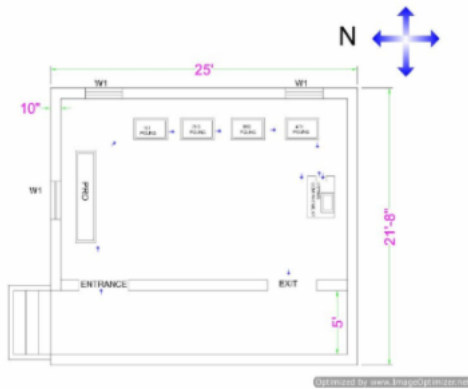

নির্বাচক নিবন্ধন আধিকারিকের স্বাক্ষর

Nazri Naksha

Google Map View

Polling Station Building Front View

Polling Station Front View

Cad View

Key MAP View

1 নাম : সেকদেলাবর পিতার নাম: শওকত সেক বাড়ির নং : n0019 বয়স : 60 লিঙ্গ : পুরুষ	UCB1825819 ফটো উপলব্ধ	2 নাম : পরি বিবি স্বামীর নাম: দেলাবর সাহা বাড়ির নং : n0019 বয়স : 54 লিঙ্গ : মহিলা	UCB1822303 ফটো উপলব্ধ	3 নাম : এসবাইদ্দিন সাহা পিতার নাম: সেলাবত সাহা বাড়ির নং : n0023 বয়স : 47 লিঙ্গ : পুরুষ	DNT2136281 ফটো উপলব্ধ
4 নাম : ইস্তাজ খা পিতার নাম: মিহির খাঁ বাড়ির নং : n0112 বয়স : 62 লিঙ্গ : পুরুষ	UCB1201748 ফটো উপলব্ধ	5 নাম : সেরিনা বিবি স্বামীর নাম: ইনতাজ খাঁ বাড়ির নং : n0113 বয়স : 44 লিঙ্গ : মহিলা	UCB1201755 ফটো উপলব্ধ	6 নাম : হাবিব সাহা পিতার নাম: সাহাজাদ সাহা বাড়ির নং : n0009 বয়স : 33 লিঙ্গ : পুরুষ	UCB1381375 ফটো উপলব্ধ
7 নাম : রমজান সাহা পিতার নাম: সাহাজাদ সাহা বাড়ির নং : n0009 বয়স : 31 লিঙ্গ : পুরুষ	UCB1381383 ফটো উপলব্ধ	8 নাম : সাহা পিজুর পিতার নাম: জইরুদ্দিন সাহা বাড়ির নং : n0010 বয়স : 60 লিঙ্গ : পুরুষ	WB/31/210/279182 ফটো উপলব্ধ	9 নাম : মনুয়ারা বিবি স্বামীর নাম: পিজুর সাহা বাড়ির নং : n0010 বয়স : 53 লিঙ্গ : মহিলা	WB/31/210/279176 ফটো উপলব্ধ
10 নাম : সেকবাসেদ পিতার নাম: সেক ওসমান বাড়ির নং : n0016 বয়স : 67 লিঙ্গ : পুরুষ	UCB1819622 ফটো উপলব্ধ	11 নাম : জায়েদা বিবি স্বামীর নাম: সেক বাসেদ বাড়ির নং : n0016 বয়স : 56 লিঙ্গ : মহিলা	UCB1813369 ফটো উপলব্ধ	12 নাম : সহিমা বিবি স্বামীর নাম: সেক মস্কুদ্দিন বাড়ির নং : n0016 বয়স : 41 লিঙ্গ : মহিলা	UCB1047992 ফটো উপলব্ধ
13 নাম : সেক মস্কুদ্দিন পিতার নাম: সেক বাসেদ বাড়ির নং : n0016 বয়স : 40 লিঙ্গ : পুরুষ	DNT2452068 ফটো উপলব্ধ	14 নাম : সাহা সাবুদ্দিন পিতার নাম: মানরুদ্দিন সাহা বাড়ির নং : n0017 বয়স : 65 লিঙ্গ : পুরুষ	WB/31/210/279347 ফটো উপলব্ধ	15 নাম : মনতাজ সাহা পিতার নাম: মনসুর সাহা বাড়ির নং : n0007 বয়স : 51 লিঙ্গ : মহিলা	DNT1337328 ফটো উপলব্ধ
16 নাম : মমতা বিবি স্বামীর নাম: মনতাজ সাহা বাড়ির নং : n0007 বয়স : 49 লিঙ্গ : মহিলা	DNT1335496 ফটো উপলব্ধ	17 নাম : সেক জয়নাল পিতার নাম: সেক নুর মহম্মদ বাড়ির নং : n0007 বয়স : 50 লিঙ্গ : পুরুষ	DNT2450500 ফটো উপলব্ধ	18 নাম : সাহেরা বিবি স্বামীর নাম: সেক জয়নাল বাড়ির নং : n0007 বয়স : 46 লিঙ্গ : মহিলা	DNT2263663 ফটো উপলব্ধ
19 নাম : মিঠুন রানা পিতার নাম: শঙ্কর রানা বাড়ির নং : n0007 বয়স : 32 লিঙ্গ : পুরুষ	UCB1277268 ফটো উপলব্ধ	20 নাম : টুন বিবি স্বামীর নাম: বাবুরালি সাহা বাড়ির নং : n0008 বয়স : 66 লিঙ্গ : মহিলা	UCB2388213 ফটো উপলব্ধ	21 নাম : আবদুল খালেক সাহা পিতার নাম: বাবুরালি সাহা বাড়ির নং : n0008 বয়স : 50 লিঙ্গ : পুরুষ	DNT1336833 ফটো উপলব্ধ
22 নাম : রহিমা বিবি স্বামীর নাম: আব্দুল খালেক সাহা বাড়ির নং : n0008 বয়স : 44 লিঙ্গ : মহিলা	DNT2450484 ফটো উপলব্ধ	23 নাম : মোরজিনা বিবি স্বামীর নাম: মঞ্জিল বাড়ির নং : n0008 বয়স : 44 লিঙ্গ : মহিলা	DNT2450492 ফটো উপলব্ধ	24 নাম : মেনা বিবি স্বামীর নাম: সাহাজাদ সাহা বাড়ির নং : n0009 বয়স : 56 লিঙ্গ : মহিলা	WB/31/210/279082 ফটো উপলব্ধ
25 নাম : সেক আমজেদ পিতার নাম: সেক ইসমাইল বাড়ির নং : n0012 বয়স : 78 লিঙ্গ : পুরুষ	WB/31/210/279242 ফটো উপলব্ধ	26 নাম : সেক মুরসেদ পিতার নাম: সেক বাসেদ বাড়ির নং : n0009 বয়স : 47 লিঙ্গ : পুরুষ	UCB1560374 ফটো উপলব্ধ	27 নাম : সেক রফিত পিতার নাম: সেক দেলাবর বাড়ির নং : n0019 বয়স : 32 লিঙ্গ : পুরুষ	UCB1277151 ফটো উপলব্ধ
28 নাম : সেক সাদ্দাম পিতার নাম: সেক দেলাবর বাড়ির নং : n0019 বয়স : 35 লিঙ্গ : পুরুষ	UCB1142843 ফটো উপলব্ধ	29 নাম : সানারা বিবি স্বামীর নাম: হসিবুল সাহা বাড়ির নং : n0005 বয়স : 29 লিঙ্গ : মহিলা	UCB1560523 ফটো উপলব্ধ	30 নাম : দুলি বিবি স্বামীর নাম: মনসুর সাহা বাড়ির নং : n0007 বয়স : 68 লিঙ্গ : মহিলা	WB/31/210/279904 ফটো উপলব্ধ