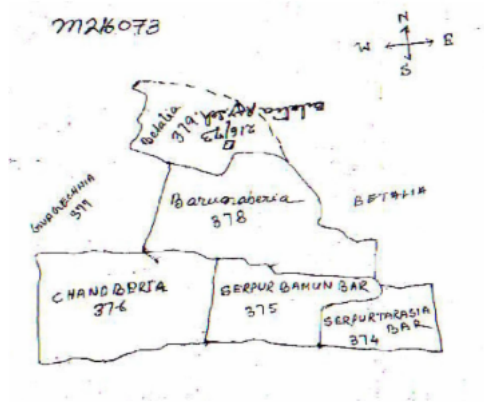

Nazri Naksha