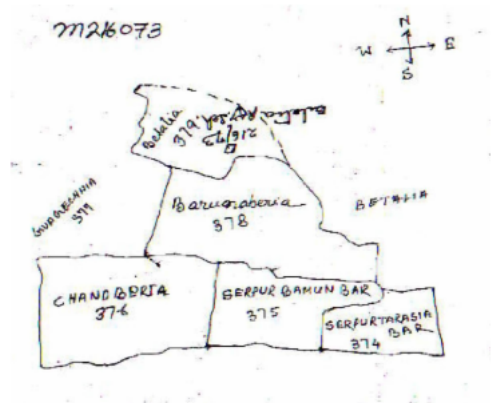

নির্বাচক নিবন্ধন আধিকারিকের স্বাক্ষর

Nazri Naksha

Google Map View

Polling Station Building Front View

Polling Station Front View

Cad View

Key MAP View

1 নাম : শোভন কুমার পাল পিতার নাম: মহাদেব পাল বাড়ির নং : মঞ্জুরী বয়স : 48 লিঙ্গ : পুরুষ	ABA0241687 ফটো উপলব্ধ	2 নাম : আবেদ আলি খাঁন পিতার নাম: মৈমুদ আলি খাঁন বাড়ির নং : বরুনা বেড়্যা বয়স : 30 লিঙ্গ : পুরুষ	UCB1756303 ফটো উপলব্ধ	3 নাম : সৈকত কর পিতার নাম: সুকদেব কর বাড়ির নং : এন0188 বয়স : 26 লিঙ্গ : পুরুষ	UCB1756311 ফটো উপলব্ধ
4 নাম : রাসেদা খাতুন পিতার নাম: সেক রসিদ বাড়ির নং : এন0193 বয়স : 27 লিঙ্গ : মহিলা	UCB1755941 ফটো উপলব্ধ	5 নাম : রিনা খাতুন পিতার নাম: সেক জাগের বাড়ির নং : N0088 বয়স : 25 লিঙ্গ : মহিলা	UCB1887330 ফটো উপলব্ধ	6 নাম : শংকরি গিরি স্বামীর নাম: দেবাশিষ গিরি বাড়ির নং : n0319 বয়স : 43 লিঙ্গ : মহিলা	UCB1385244 ফটো উপলব্ধ
7 নাম : দেবাশিষ গিরি পিতার নাম: প্রবোধ গিরি বাড়ির নং : n0320 বয়স : 48 লিঙ্গ : পুরুষ	UCB1385251 ফটো উপলব্ধ	8 নাম : পম্পা জানা পিতার নাম: বাচ্চু জানা বাড়ির নং : এন0078 বয়স : 26 লিঙ্গ : মহিলা	UCB1755826 ফটো উপলব্ধ	9 নাম : মল্লিকা দলাই স্বামীর নাম: সমর দলাই বাড়ির নং : এন0106 বয়স : 28 লিঙ্গ : মহিলা	UCB1755883 ফটো উপলব্ধ
10 নাম : আশীষ দাস পিতার নাম: ভুবন দাস বাড়ির নং : n0005 বয়স : 61 লিঙ্গ : পুরুষ	WB/31/211/360624 ফটো উপলব্ধ	11 নাম : অর্পন মাইতি পিতার নাম: নিশীথ মাইতি বাড়ির নং : n0005 বয়স : 30 লিঙ্গ : পুরুষ	UCB1489723 ফটো উপলব্ধ	12 নাম : জয়স্তু দাস পিতার নাম: নিখিল দাস বাড়ির নং : বরুনাবেরিয়া সম্পূর্ণ বয়স : 26 লিঙ্গ : পুরুষ	UCB1756048 ফটো উপলব্ধ
13 নাম : অনুপম দাস পিতার নাম: অনিমেষ দাস বাড়ির নং : এন0029 বয়স : 27 লিঙ্গ : পুরুষ	UCB1756170 ফটো উপলব্ধ	14 নাম : নিরুপম দাস পিতার নাম: অনিমেষ দাস বাড়ির নং : এন0029 বয়স : 27 লিঙ্গ : পুরুষ	UCB1756204 ফটো উপলব্ধ	15 নাম : অমিত দাস পিতার নাম: তাপস দাস বাড়ির নং : এন0096 বয়স : 26 লিঙ্গ : পুরুষ	UCB1755842 ফটো উপলব্ধ
16 নাম : নিতাই দাস পিতার নাম: আশীষ দাস বাড়ির নং : এন0005 বয়স : 22 লিঙ্গ : পুরুষ	UCB2119592 ফটো উপলব্ধ	17 নাম : গৌর দাস পিতার নাম: আশিষ দাস বাড়ির নং : n0005 বয়স : 31 লিঙ্গ : পুরুষ	UCB1464163 ফটো উপলব্ধ	18 নাম : শিবানী দাস স্বামীর নাম: আশিষ দাস বাড়ির নং : n0006 বয়স : 51 লিঙ্গ : মহিলা	UCB2142123 ফটো উপলব্ধ
19 নাম : সুচিত্রা দেবনাথ স্বামীর নাম: প্রশান্ত দেবনাথ বাড়ির নং : N0281 বয়স : 33 লিঙ্গ : মহিলা	UCB1887439 ফটো উপলব্ধ	20 নাম : ঝুম্পা নিয়োগী স্বামীর নাম: নভেন্দু বেরা বাড়ির নং : n0327 বয়স : 41 লিঙ্গ : মহিলা	UCB1385327 ফটো উপলব্ধ	21 নাম : সাথী পট্টনায়ক পিতার নাম: সমরেশ পট্টনায়ক বাড়ির নং : এন0131 বয়স : 26 লিঙ্গ : মহিলা	UCB1755891 ফটো উপলব্ধ
22 নাম : অর্পিতা পন্ডা স্বামীর নাম: প্রদীপ কুমার পন্ডা বাড়ির নং : n0065 বয়স : 42 লিঙ্গ : মহিলা	DNT2608347 ফটো উপলব্ধ	23 নাম : তোতা পাইকারা স্বামীর নাম: পিন্টু পাইকারা বাড়ির নং : এন0099 বয়স : 30 লিঙ্গ : মহিলা	AWK1856822 ফটো উপলব্ধ	24 নাম : সমীরন পাইকারা পিতার নাম: নন্দ পাইকারা বাড়ির নং : এন0099 বয়স : 26 লিঙ্গ : পুরুষ	UCB1756089 ফটো উপলব্ধ
25 নাম : সুমিত রঞ্জন পাল পিতার নাম: বৃহস্পতি পাল বাড়ির নং : এন0105 বয়স : 26 লিঙ্গ : পুরুষ	UCB1755859 ফটো উপলব্ধ	26 নাম : তনুশ্রী পাল স্বামীর নাম: শোভন কুমার পাল বাড়ির নং : n0418 বয়স : 42 লিঙ্গ : মহিলা	ABA1081082 ফটো উপলব্ধ	27 নাম : প্রভাত কুমার পাহাড়ী পিতার নাম: সর্বেশ্বর পাহাড়ী বাড়ির নং : n0235 বয়স : 72 লিঙ্গ : পুরুষ	DNT2461192 ফটো উপলব্ধ
28 নাম : সুঘমা রানী পাহাড়ী স্বামীর নাম: প্রভাত পাহাড়ী বাড়ির নং : n0235 বয়স : 65 লিঙ্গ : মহিলা	DNT2461200 ফটো উপলব্ধ	29 নাম : প্রদীপ পাহাড়ী পিতার নাম: প্রভাত কুমার পাহাড়ী বাড়ির নং : n0235 বয়স : 38 লিঙ্গ : পুরুষ	DNT2720761 ফটো উপলব্ধ	30 নাম : মনোমোহিনী ফন্দকার স্বামীর নাম: দীপঙ্কর ফন্দকার বাড়ির নং : এন0100 বয়স : 26 লিঙ্গ : মহিলা	UCB1756105 ফটো উপলব্ধ