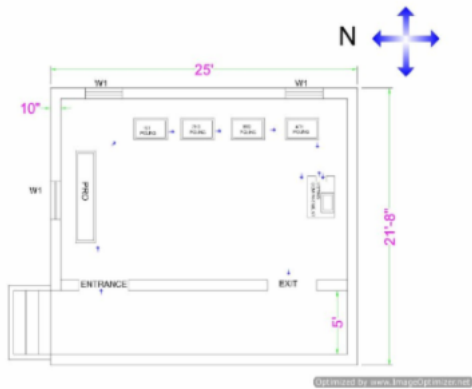

নির্বাচক নিবন্ধন আধিকারিকের স্বাক্ষর

Nazri Naksha

Google Map View

Polling Station Building Front View

Polling Station Front View

Cad View

Key MAP View

1 নাম : শোভন কুমার পাল পিতার নাম: মহাদেব পাল বাড়ির নং : মঞ্জুরী বয়স : 48 লিঙ্গ : পুরুষ	ABA0241687 ফটো উপলব্ধ	2 নাম : আবেদ আলি খাঁন পিতার নাম: মৈমুদ আলি খাঁন বাড়ির নং : বরুনা বেড়্যা বয়স : 30 লিঙ্গ : পুরুষ	UCB1756303 ফটো উপলব্ধ	3 নাম : সৈকত কর পিতার নাম: সুকদেব কর বাড়ির নং : এন0188 বয়স : 26 লিঙ্গ : পুরুষ	UCB1756311 ফটো উপলব্ধ
4 নাম : রাসেদা খাতুন পিতার নাম: সেক রসিদ বাড়ির নং : এন0193 বয়স : 27 লিঙ্গ : মহিলা	UCB1755941 ফটো উপলব্ধ	5 নাম : রিনা খাতুন পিতার নাম: সেক জাগের বাড়ির নং : N0088 বয়স : 25 লিঙ্গ : মহিলা	UCB1887330 ফটো উপলব্ধ	6 নাম : শংকরি গিরি স্বামীর নাম: দেবাশিষ গিরি বাড়ির নং : n0319 বয়স : 43 লিঙ্গ : মহিলা	UCB1385244 ফটো উপলব্ধ
7 নাম : দেবাশিষ গিরি পিতার নাম: প্রবোধ গিরি বাড়ির নং : n0320 বয়স : 48 লিঙ্গ : পুরুষ	UCB1385251 ফটো উপলব্ধ	8 নাম : পম্পা জানা পিতার নাম: বাচ্চু জানা বাড়ির নং : এন0078 বয়স : 26 লিঙ্গ : মহিলা	UCB1755826 ফটো উপলব্ধ	9 নাম : মল্লিকা দলাই স্বামীর নাম: সমর দলাই বাড়ির নং : এন0106 বয়স : 28 লিঙ্গ : মহিলা	UCB1755883 ফটো উপলব্ধ
10 নাম : আশীষ দাস পিতার নাম: ভুবন দাস বাড়ির নং : n0005 বয়স : 61 লিঙ্গ : পুরুষ	WB/31/211/360624 ফটো উপলব্ধ	11 নাম : অর্পন মাইতি পিতার নাম: নিশীথ মাইতি বাড়ির নং : n0005 বয়স : 30 লিঙ্গ : পুরুষ	UCB1489723 ফটো উপলব্ধ	12 নাম : জয়স্তু দাস পিতার নাম: নিখিল দাস বাড়ির নং : বরুনাবেরিয়া সম্পূর্ণ বয়স : 26 লিঙ্গ : পুরুষ	UCB1756048 ফটো উপলব্ধ
13 নাম : অনুপম দাস পিতার নাম: অনিমেষ দাস বাড়ির নং : এন0029 বয়স : 27 লিঙ্গ : পুরুষ	UCB1756170 ফটো উপলব্ধ	14 নাম : নিরুপম দাস পিতার নাম: অনিমেষ দাস বাড়ির নং : এন0029 বয়স : 27 লিঙ্গ : পুরুষ	UCB1756204 ফটো উপলব্ধ	15 নাম : অমিত দাস পিতার নাম: তাপস দাস বাড়ির নং : এন0096 বয়স : 26 লিঙ্গ : পুরুষ	UCB1755842 ফটো উপলব্ধ
16 নাম : নিতাই দাস পিতার নাম: আশীষ দাস বাড়ির নং : এন0005 বয়স : 22 লিঙ্গ : পুরুষ	UCB2119592 ফটো উপলব্ধ	17 নাম : গৌর দাস পিতার নাম: আশিষ দাস বাড়ির নং : n0005 বয়স : 31 লিঙ্গ : পুরুষ	UCB1464163 ফটো উপলব্ধ	18 নাম : শিবানী দাস স্বামীর নাম: আশিষ দাস বাড়ির নং : n0006 বয়স : 51 লিঙ্গ : মহিলা	UCB2142123 ফটো উপলব্ধ
19 নাম : সুচিত্রা দেবনাথ স্বামীর নাম: প্রশান্ত দেবনাথ বাড়ির নং : N0281 বয়স : 33 লিঙ্গ : মহিলা	UCB1887439 ফটো উপলব্ধ	20 নাম : ঝুম্পা নিয়োগী স্বামীর নাম: নভেন্দু বেরা বাড়ির নং : n0327 বয়স : 41 লিঙ্গ : মহিলা	UCB1385327 ফটো উপলব্ধ	21 নাম : সাথী পট্টনায়ক পিতার নাম: সমরেশ পট্টনায়ক বাড়ির নং : এন0131 বয়স : 26 লিঙ্গ : মহিলা	UCB1755891 ফটো উপলব্ধ
22 নাম : অর্পিতা পন্ডা স্বামীর নাম: প্রদীপ কুমার পন্ডা বাড়ির নং : n0065 বয়স : 42 লিঙ্গ : মহিলা	DNT2608347 ফটো উপলব্ধ	23 নাম : তোতা পাইকারা স্বামীর নাম: পিন্টু পাইকারা বাড়ির নং : এন0099 বয়স : 30 লিঙ্গ : মহিলা	AWK1856822 ফটো উপলব্ধ	24 নাম : সমীরন পাইকারা পিতার নাম: নন্দ পাইকারা বাড়ির নং : এন0099 বয়স : 26 লিঙ্গ : পুরুষ	UCB1756089 ফটো উপলব্ধ
25 নাম : সুমিত রঞ্জন পাল পিতার নাম: বৃহস্পতি পাল বাড়ির নং : এন0105 বয়স : 26 লিঙ্গ : পুরুষ	UCB1755859 ফটো উপলব্ধ	26 নাম : তনুশ্রী পাল স্বামীর নাম: শোভন কুমার পাল বাড়ির নং : n0418 বয়স : 42 লিঙ্গ : মহিলা	ABA1081082 ফটো উপলব্ধ	27 নাম : প্রভাত কুমার পাহাড়ী পিতার নাম: সর্বেশ্বর পাহাড়ী বাড়ির নং : n0235 বয়স : 72 লিঙ্গ : পুরুষ	DNT2461192 ফটো উপলব্ধ
28 নাম : সুঘমা রানী পাহাড়ী স্বামীর নাম: প্রভাত পাহাড়ী বাড়ির নং : n0235 বয়স : 65 লিঙ্গ : মহিলা	DNT2461200 ফটো উপলব্ধ	29 নাম : প্রদীপ পাহাড়ী পিতার নাম: প্রভাত কুমার পাহাড়ী বাড়ির নং : n0235 বয়স : 38 লিঙ্গ : পুরুষ	DNT2720761 ফটো উপলব্ধ	30 নাম : মনোমোহিনী ফন্দকার স্বামীর নাম: দীপঙ্কর ফন্দকার বাড়ির নং : এন0100 বয়স : 26 লিঙ্গ : মহিলা	UCB1756105 ফটো উপলব্ধ