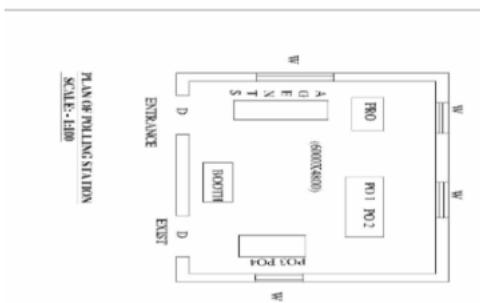

নির্বাচক নিবন্ধন আধিকারিকের স্বাক্ষর

Nazri Naksha

Google Map View

Polling Station Building Front View

Polling Station Front View

Cad View

Key MAP View

1 নাম : সরিতা বিবি স্বামীর নাম: সেক ফিরোজ রহমান বাড়ির নং : n0235 বয়স : 34 লিঙ্গ : মহিলা	UCB1386895 ফটো উপলব্ধ	2 নাম : কাজল (রায়) দে স্বামীর নাম: নিমল কুমার দে বাড়ির নং : n0283 বয়স : 58 লিঙ্গ : মহিলা	NNS1307552 ফটো উপলব্ধ	3 নাম : মামনি বিবি স্বামীর নাম: সেক ফরিদ রহমান বাড়ির নং : n0285 বয়স : 39 লিঙ্গ : মহিলা	UCB1386853 ফটো উপলব্ধ
4 নাম : সুমিতা বেরা (সাহ) স্বামীর নাম: বন্দন বেরা বাড়ির নং : n0297 বয়স : 37 লিঙ্গ : মহিলা	UCB1182104 ফটো উপলব্ধ	5 নাম : সেক ফরিদ রহমান পিতার নাম: সেক ফজলু রহমান বাড়ির নং : n0236 বয়স : 44 লিঙ্গ : পুরুষ	FTD2615920 ফটো উপলব্ধ	6 নাম : সেক ফজলু রহমান পিতার নাম: সেক মহম্মদ বাড়ির নং : n0234 বয়স : 66 লিঙ্গ : পুরুষ	FTD2615896 ফটো উপলব্ধ
7 নাম : সেক ফিরোজ রহমান পিতার নাম: সেক ফজলু রহমান বাড়ির নং : n0235 বয়স : 42 লিঙ্গ : পুরুষ	FTD2615904 ফটো উপলব্ধ	8 নাম : বেগম গুলমোহর স্বামীর নাম: সেক ফজলু রহমান বাড়ির নং : n0237 বয়স : 60 লিঙ্গ : মহিলা	FTD2615938 ফটো উপলব্ধ	9 নাম : রীনু (জানা)মাইতি স্বামীর নাম: ভরত জানা বাড়ির নং : n0200 বয়স : 47 লিঙ্গ : মহিলা	FTD2762987 ফটো উপলব্ধ
10 নাম : বিজয়েতা (দে)প্রধান স্বামীর নাম: মিতুন প্রধান বাড়ির নং : n0320 বয়স : 39 লিঙ্গ : মহিলা	FTD2690279 ফটো উপলব্ধ	11 নাম : সনু কুমার পিতার নাম: রমেশ সাউ বাড়ির নং : এন0000 বয়স : 31 লিঙ্গ : পুরুষ	UCB1954478 ফটো উপলব্ধ	12 নাম : শাশ্বতী কর (দাস) স্বামীর নাম: ত্রিদিব কুমার কর বাড়ির নং : এন0000 বয়স : 54 লিঙ্গ : মহিলা	UCB1204700 ফটো উপলব্ধ
13 নাম : ত্রিদিব কুমার কর পিতার নাম: অজিত কুমার কর বাড়ির নং : এন0000 বয়স : 62 লিঙ্গ : পুরুষ	UCB2137958 ফটো উপলব্ধ	Q 14 নাম : কবিতা বারিক স্বামীর নাম: মহাদেব বারিক বাড়ির নং : জে এল নং-263 বয়স : 37 লিঙ্গ : মহিলা	UCB2016251 ফটো উপলব্ধ	15 নাম : শিবশঙ্কর কামিলা পিতার নাম: সুশান্ত কামিলা বাড়ির নং : n0335 বয়স : 46 লিঙ্গ : পুরুষ	FTD1200021 ফটো উপলব্ধ
16 নাম : আভেরী কামিলা স্বামীর নাম: শিবশংকর কামিলা বাড়ির নং : n0330 বয়স : 44 লিঙ্গ : মহিলা	UCB1085455 ফটো উপলব্ধ	17 নাম : পীযুষ কান্তি কোলা পিতার নাম: গৌরহরি কোলা বাড়ির নং : 299 বয়স : 45 লিঙ্গ : পুরুষ	FTD2685071 ফটো উপলব্ধ	18 নাম : গৌরী কোলা স্বামীর নাম: গৌরহরি কোলা বাড়ির নং : 299 বয়স : 80 লিঙ্গ : মহিলা	FTD0101386 ফটো উপলব্ধ
19 নাম : পৌতম কোলা পিতার নাম: গৌরমোহন কোলা বাড়ির নং : n0210 বয়স : 52 লিঙ্গ : পুরুষ	WB/31/211/270080 ফটো উপলব্ধ	20 নাম : সুনন্দা দাস(কোলা) স্বামীর নাম: পিযুষ কোলা বাড়ির নং : 299 বয়স : 43 লিঙ্গ : মহিলা	DNT2474484 ফটো উপলব্ধ	21 নাম : শতদল খুটিয়া পিতার নাম: বনবিহারী খুটিয়া বাড়ির নং : n0157 বয়স : 51 লিঙ্গ : পুরুষ	WB/31/210/276483 ফটো উপলব্ধ
22 নাম : অনিতা খুটিয়া স্বামীর নাম: শতদল খুটিয়া বাড়ির নং : n0157 বয়স : 45 লিঙ্গ : মহিলা	WB/31/210/276649 ফটো উপলব্ধ	23 নাম : পুষ্প খুটিয়া পিতার নাম: শতদল খুটিয়া বাড়ির নং : নং157 বয়স : 24 লিঙ্গ : মহিলা	UCB1981166 ফটো উপলব্ধ	24 নাম : পূজারিনি খুটিয়া পিতার নাম: শতদল খুটিয়া বাড়ির নং : n0157 বয়স : 29 লিঙ্গ : মহিলা	UCB1564210 ফটো উপলব্ধ
25 নাম : মধুমিতা খাটুয়া স্বামীর নাম: বাপ্পা খাটুয়া বাড়ির নং : এন0156 বয়স : 27 লিঙ্গ : মহিলা	UCB1743590 ফটো উপলব্ধ	26 নাম : সোমনাথ খাটুয়া পিতার নাম: পুর্নেন্দু খাটুয়া বাড়ির নং : এন0156 বয়স : 26 লিঙ্গ : পুরুষ	UCB1743491 ফটো উপলব্ধ	27 নাম : রিনি খাটুয়া স্বামীর নাম: বিশ্বজিৎ খাটুয়া বাড়ির নং : নং156 বয়স : 24 লিঙ্গ : মহিলা	UCB1980077 ফটো উপলব্ধ
28 নাম : প্রশান্ত খাটুয়া পিতার নাম: প্রদীপ খাটুয়া বাড়ির নং : এন0156 বয়স : 36 লিঙ্গ : পুরুষ	UCB1391416 ফটো উপলব্ধ	29 নাম : বিশ্বজিৎ খাটুয়া পিতার নাম: প্রদীপ খাটুয়া বাড়ির নং : এন0156 বয়স : 30 লিঙ্গ : পুরুষ	UCB1493873 ফটো উপলব্ধ	30 নাম : রাধারানী খাটুয়া স্বামীর নাম: প্রশান্ত খাটুয়া বাড়ির নং : N0000 বয়স : 31 লিঙ্গ : মহিলা	UCB1888015 ফটো উপলব্ধ