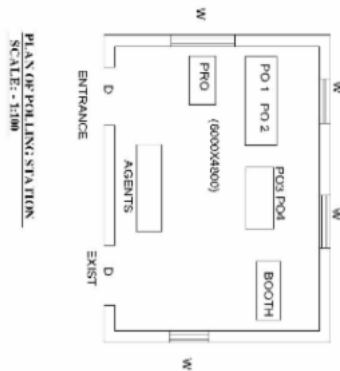

নির্বাচক নিবন্ধন আধিকারিকের স্বাক্ষর

Nazri Naksha

Google Map View

Polling Station Building Front View

Polling Station Front View

Cad View

Key MAP View

বিধানসভা নির্বাচনক্ষেত্রের নং, নাম : 216-কাঁথি দক্ষিণ  
ভাগ নং, নাম : 1-বিশ্বনাথপুর (অংশ) উড়িয়া কোটিক্যানেলের পূর্বাংশ