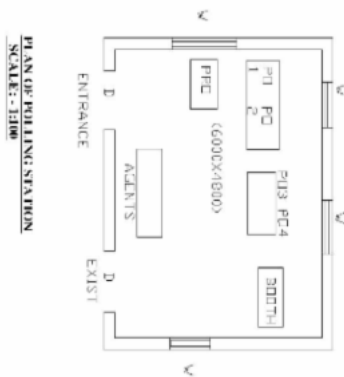

নির্বাচক নিবন্ধন আধিকারিকের স্বাক্ষর

Nazri Naksha

Google Map View

Polling Station Building Front View

Polling Station Front View

Cad View

Key MAP View

বিধানসভা নির্বাচনক্ষেত্রের নং, নাম : 216-কাঁথি দক্ষিণ  
ভাগ নং, নাম : 1-কিশোরনগর অংশ ,জে.এল.নং-265