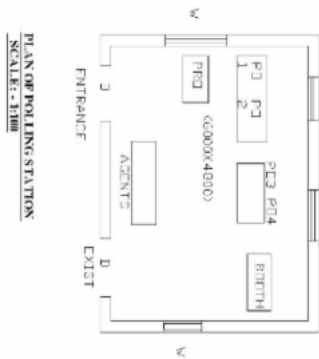

নির্বাচক নিবন্ধন আধিকারিকের স্বাক্ষর

Nazri Naksha

Google Map View

Polling Station Building Front View

Polling Station Front View

Cad View

Key MAP View

1	FTD2683969	নাম : সায়োনা বেগম স্বামীর নাম: মোল্লা আবু কালাম বাড়ির নং : n0104 বয়স : 49 লিঙ্গ : মহিলা	ফটো উপলব্ধ	2	FTD2684082	নাম : মোল্লা আবু কালাম পিতার নাম: মোল্লা সেইদুল বাড়ির নং : n0136 বয়স : 54 লিঙ্গ : পুরুষ	ফটো উপলব্ধ	3	WB/31/211/279810	নাম : সেক ইসবাবুদ্দিন স্বামীর নাম: তোসেদ আলি বাড়ির নং : n0159 বয়স : 64 লিঙ্গ : মহিলা	ফটো উপলব্ধ
4	WB/31/211/279710	নাম : সেক রুস্তুম পিতার নাম: তোসেদ বাড়ির নং : n0159 বয়স : 57 লিঙ্গ : পুরুষ	ফটো উপলব্ধ	5	WB/31/211/279773	নাম : আসেমাবিবি স্বামীর নাম: রুস্তুম বাড়ির নং : n0159 বয়স : 52 লিঙ্গ : মহিলা	ফটো উপলব্ধ	6	UCB0305755	নাম : সেক আলমগীর উদ্দিন পিতার নাম: সেক তোসেদ উদ্দিন বাড়ির নং : n0159 বয়স : 40 লিঙ্গ : পুরুষ	ফটো উপলব্ধ
7	UCB1205376	নাম : তসলিমা বিবি স্বামীর নাম: সেক আলম গীর বাড়ির নং : n0159 বয়স : 34 লিঙ্গ : মহিলা	ফটো উপলব্ধ	8	UCB1566595	নাম : ময়না বেরা স্বামীর নাম: অমল বেরা বাড়ির নং : n0260 বয়স : 33 লিঙ্গ : মহিলা	ফটো উপলব্ধ	9	UCB1566785	নাম : তাহেরা খাতুন পিতার নাম: রুস্তুম সেক বাড়ির নং : n0159 বয়স : 29 লিঙ্গ : মহিলা	ফটো উপলব্ধ
10	UCB1694983	নাম : সাফিয়া খাতুন পিতার নাম: মোল্লা আবু কালাম বাড়ির নং : n0136 বয়স : 28 লিঙ্গ : মহিলা	ফটো উপলব্ধ	11	UCB2097582	নাম : স্বপ্না খাতুন পিতার নাম: সেক রুস্তুম বাড়ির নং : এন0000 বয়স : 25 লিঙ্গ : মহিলা	ফটো উপলব্ধ	12	UCB1329655	নাম : দীপ্তি দে দাস স্বামীর নাম: অভিজিৎ দাস বাড়ির নং : n0313 বয়স : 33 লিঙ্গ : মহিলা	ফটো উপলব্ধ
13	UCB2097400	নাম : সেক হাসান পিতার নাম: সেক রুস্তুম বাড়ির নং : এন0000 বয়স : 24 লিঙ্গ : পুরুষ	ফটো উপলব্ধ	14	UCB1205947	নাম : মিতালী জানা (আদিত্য) স্বামীর নাম: আবেগ আদিত্য বাড়ির নং : n0250 বয়স : 34 লিঙ্গ : মহিলা	ফটো উপলব্ধ	15	UCB1045723	নাম : অমিতা রানী (গিরি) মাল্লা স্বামীর নাম: বিপুল মাল্লা বাড়ির নং : n0274 বয়স : 41 লিঙ্গ : মহিলা	ফটো উপলব্ধ
16	FTD2685600	নাম : আল্পনা বেরা (রানা) স্বামীর নাম: শঙ্কর বেরা বাড়ির নং : n0261 বয়স : 41 লিঙ্গ : মহিলা	ফটো উপলব্ধ	17	UCB1057256	নাম : সংগীতা আদিত্য স্বামীর নাম: অনিমেঘ আদিত্য বাড়ির নং : n0083 বয়স : 37 লিঙ্গ : মহিলা	ফটো উপলব্ধ	18	UCB2158632	নাম : রাধারানী আদিত্য পিতার নাম: পিতাম্বর আদিত্য বাড়ির নং : n0083 বয়স : 72 লিঙ্গ : মহিলা	ফটো উপলব্ধ
19	UCB0305821	নাম : নমিতা আদিত্য স্বামীর নাম: পিকু আদিত্য বাড়ির নং : n0083 বয়স : 43 লিঙ্গ : মহিলা	ফটো উপলব্ধ	20	UCB2162832	নাম : অলকা আদিত্য স্বামীর নাম: অসিত আদিত্য বাড়ির নং : n0084 বয়স : 76 লিঙ্গ : মহিলা	ফটো উপলব্ধ	21	FTD1213461	নাম : পিকু আদিত্য পিতার নাম: অসিতবরণ আদিত্য বাড়ির নং : n0084 বয়স : 50 লিঙ্গ : পুরুষ	ফটো উপলব্ধ
22	UCB1829290	নাম : গৌতম আদিত্য পিতার নাম: অজিত আদিত্য বাড়ির নং : n0099 বয়স : 68 লিঙ্গ : পুরুষ	ফটো উপলব্ধ	23	UCB2262327	নাম : রীনা আদিত্য স্বামীর নাম: গৌতম আদিত্য বাড়ির নং : n0099 বয়স : 58 লিঙ্গ : মহিলা	ফটো উপলব্ধ	24	FTD1730373	নাম : শিবাজী আদিত্য পিতার নাম: গৌতম আদিত্য বাড়ির নং : n0099 বয়স : 44 লিঙ্গ : পুরুষ	ফটো উপলব্ধ
25	FTD2563211	নাম : আবেগ আদিত্য পিতার নাম: গৌতম আদিত্য বাড়ির নং : n0099 বয়স : 39 লিঙ্গ : পুরুষ	ফটো উপলব্ধ	26	FTD2391738	নাম : মীরা আদিত্য স্বামীর নাম: অনিল কুমার আদিত্য বাড়ির নং : n0100 বয়স : 82 লিঙ্গ : মহিলা	ফটো উপলব্ধ	27	FTD2683753	নাম : কুনাল আদিত্য পিতার নাম: অনিল কুমার আদিত্য বাড়ির নং : n0100 বয়স : 45 লিঙ্গ : পুরুষ	ফটো উপলব্ধ
28	UCB2078541	নাম : সাধন আদিত্য পিতার নাম: পিতাম্বর আদিত্য বাড়ির নং : n0083 বয়স : 76 লিঙ্গ : পুরুষ	ফটো উপলব্ধ	29	UCB2078848	নাম : শান্তিবালা আদিত্য স্বামীর নাম: সাধন আদিত্য বাড়ির নং : এন0000 বয়স : 68 লিঙ্গ : মহিলা	ফটো উপলব্ধ	30	ABA2262657	নাম : মধুমিতা গিরি বেরা স্বামীর নাম: সোমনাথ বেরা বাড়ির নং : এন0000 বয়স : 23 লিঙ্গ : মহিলা	ফটো উপলব্ধ