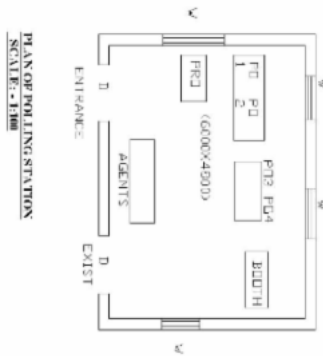

নির্বাচক নিবন্ধন আধিকারিকের স্বাক্ষর

Nazri Naksha

Google Map View

Polling Station Building Front View

Polling Station Front View

Cad View

Key MAP View

1	FTD2392710	নাম : সেক মুহা পিতার নাম: সেক মালু বাড়ির নং : n0113 বয়স : 52 লিঙ্গ : পুরুষ	ফটো উপলব্ধ	2	FTD1821412	নাম : সেক মনিরুল পিতার নাম: সেক মালু বাড়ির নং : n0113 বয়স : 47 লিঙ্গ : পুরুষ	ফটো উপলব্ধ	3	UCB1391044	নাম : মমতা (খাতুন)বিবি স্বামীর নাম: সেক মনিরুল বাড়ির নং : n0113 বয়স : 34 লিঙ্গ : মহিলা	ফটো উপলব্ধ
4	FTD1821388	নাম : মিনু খাতুন পিতার নাম: সেক মালু বাড়ির নং : n0113 বয়স : 45 লিঙ্গ : মহিলা	ফটো উপলব্ধ	5	FTD1822618	নাম : সেক রাজু পিতার নাম: সেক মালু বাড়ির নং : n0113 বয়স : 44 লিঙ্গ : পুরুষ	ফটো উপলব্ধ	6	UCB1391051	নাম : সাহীনুর খাতুন(বিবি) স্বামীর নাম: সেক রাজু বাড়ির নং : n0113 বয়স : 34 লিঙ্গ : মহিলা	ফটো উপলব্ধ
7	UCB1391069	নাম : সোমা জানা স্বামীর নাম: শিবু জানা বাড়ির নং : n0113 বয়স : 36 লিঙ্গ : মহিলা	ফটো উপলব্ধ	8	WB/31/211/279500	নাম : সেখ আব্দুল রেজাক পিতার নাম: ইউনুস বাড়ির নং : n0115 বয়স : 64 লিঙ্গ : পুরুষ	ফটো উপলব্ধ	9	UCB1832427	নাম : সেক আইনুদ্দিন পিতার নাম: সেক ইউনুস বাড়ির নং : n0115 বয়স : 61 লিঙ্গ : পুরুষ	ফটো উপলব্ধ
10	UCB1205434	নাম : সেক পরবেশ উদ্দিন পিতার নাম: সেক আইনুদ্দিন বাড়ির নং : n0115 বয়স : 34 লিঙ্গ : পুরুষ	ফটো উপলব্ধ	11	FTD2617397	নাম : সেখ সামসের আলি পিতার নাম: ইউনুস বাড়ির নং : n0115 বয়স : 51 লিঙ্গ : পুরুষ	ফটো উপলব্ধ	12	UCB1853746	নাম : পারুল বিবি স্বামীর নাম: আইনুদ্দিন বাড়ির নং : n0115 বয়স : 54 লিঙ্গ : মহিলা	ফটো উপলব্ধ
13	UCB1391184	নাম : চম্পা বিবি স্বামীর নাম: সেক সামসের আলি বাড়ির নং : n0115 বয়স : 48 লিঙ্গ : মহিলা	ফটো উপলব্ধ	14	UCB0310094	নাম : সেক আলমাস পিতার নাম: সেক আব্দুল রেজাক বাড়ির নং : n0115 বয়স : 37 লিঙ্গ : পুরুষ	ফটো উপলব্ধ	15	UCB1391119	নাম : রাহেমিন বিবি স্বামীর নাম: সেক আলমাস বাড়ির নং : n0115 বয়স : 35 লিঙ্গ : মহিলা	ফটো উপলব্ধ
16	UCB2262285	নাম : মৈমুদন বিবি স্বামীর নাম: আব্দুলমজিদ বাড়ির নং : n0116 বয়স : 67 লিঙ্গ : মহিলা	ফটো উপলব্ধ	17	UCB1831619	নাম : সেক মনু পিতার নাম: নেয়ামৎ বাড়ির নং : n0142 বয়স : 67 লিঙ্গ : পুরুষ	ফটো উপলব্ধ	18	FTD2684413	নাম : সেক রাজেশ পিতার নাম: সেক মনু বাড়ির নং : n0142 বয়স : 43 লিঙ্গ : পুরুষ	ফটো উপলব্ধ
19	FTD2684140	নাম : সেক ওয়াজেদ পিতার নাম: সেক মনু বাড়ির নং : n0142 বয়স : 40 লিঙ্গ : পুরুষ	ফটো উপলব্ধ	20	UCB1390889	নাম : নয়না বিবি স্বামীর নাম: সেক ওয়াজেদ বাড়ির নং : n0142 বয়স : 34 লিঙ্গ : মহিলা	ফটো উপলব্ধ	21	UCB1057454	নাম : সেক ওয়াকেশ পিতার নাম: সেক মনু বাড়ির নং : n0142 বয়স : 36 লিঙ্গ : পুরুষ	ফটো উপলব্ধ
22	UCB1057447	নাম : সেক তবরাজ পিতার নাম: সেক পিয়ারু বাড়ির নং : n0142 বয়স : 58 লিঙ্গ : পুরুষ	ফটো উপলব্ধ	23	UCB1205558	নাম : শামিম আকতার পিতার নাম: জাইনুল আনসারী বাড়ির নং : n0261 বয়স : 35 লিঙ্গ : পুরুষ	ফটো উপলব্ধ	24	UCB1391077	নাম : রিনা খাতুন (বিবি) স্বামীর নাম: সেক রেজাক বাড়ির নং : n0281 বয়স : 45 লিঙ্গ : মহিলা	ফটো উপলব্ধ
25	WB/31/211/297154	নাম : বুলু বিবি স্বামীর নাম: সেক মুজিবর বাড়ির নং : n0328 বয়স : 53 লিঙ্গ : মহিলা	ফটো উপলব্ধ	26	WB/31/211/279125	নাম : সায়দান বিবি স্বামীর নাম: মনিরুদ্দিন বাড়ির নং : n0156 বয়স : 69 লিঙ্গ : মহিলা	ফটো উপলব্ধ	27	FTD2617678	নাম : জামালউদ্দিন পিতার নাম: আব্দুল গফরউদ্দিন বাড়ির নং : n0186 বয়স : 63 লিঙ্গ : পুরুষ	ফটো উপলব্ধ
28	UCB1057504	নাম : সামসের আব্দুল পিতার নাম: জামাল উদ্দিন বাড়ির নং : n0186 বয়স : 36 লিঙ্গ : পুরুষ	ফটো উপলব্ধ	29	UCB1390905	নাম : রেশমা পারভীন পিতার নাম: মল্লিক ইসলাম বাড়ির নং : n0003 বয়স : 34 লিঙ্গ : মহিলা	ফটো উপলব্ধ	30	UCB1390798	নাম : সাহোনেমাজ আলি পিতার নাম: মল্লিক ইসলাম বাড়ির নং : n0003 বয়স : 33 লিঙ্গ : পুরুষ	ফটো উপলব্ধ