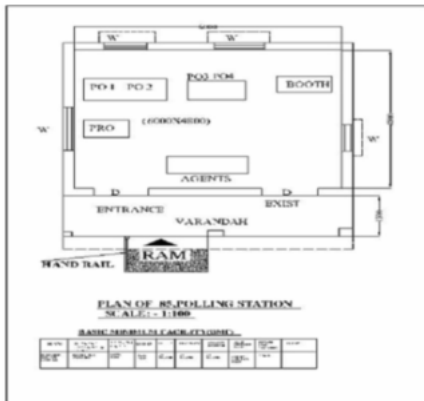

নির্বাচক নিবন্ধন আধিকারিকের স্বাক্ষর

Nazri Naksha

Google Map View

Polling Station Building Front View

Polling Station Front View

Cad View

Key MAP View

1	UCB1568203	নাম : সেক মহম্মদ পিতার নাম: সেক জালালউদ্দিন বাড়ির নং : n0018 বয়স : 32 লিঙ্গ : পুরুষ	ফটো উপলব্ধ	2	UCB1568211	নাম : সেক আহম্মদ পিতার নাম: সেক জালাল উদ্দিন বাড়ির নং : n0018 বয়স : 38 লিঙ্গ : পুরুষ	ফটো উপলব্ধ	3	UCB1568336	নাম : রুকশানা খাতুন পিতার নাম: সেক সফির আলি বাড়ির নং : n0019 বয়স : 34 লিঙ্গ : মহিলা	ফটো উপলব্ধ
4	UCB1568344	নাম : রেশমা বিবি পিতার নাম: মুক্তার খাঁন বাড়ির নং : n0019 বয়স : 31 লিঙ্গ : মহিলা	ফটো উপলব্ধ	5	UCB1568393	নাম : আসমিনা বিবি স্বামীর নাম: সেক আমজেদ বাড়ির নং : n0017 বয়স : 28 লিঙ্গ : মহিলা	ফটো উপলব্ধ	6	UCB1568401	নাম : আসমা বিবি স্বামীর নাম: মাজেদ সেক বাড়ির নং : n0017 বয়স : 38 লিঙ্গ : মহিলা	ফটো উপলব্ধ
7	FTD2564052	নাম : সুরজিৎ দে পিতার নাম: মনোজ কুমার দে বাড়ির নং : n0062 বয়স : 40 লিঙ্গ : পুরুষ	ফটো উপলব্ধ	8	WB/31/211/288292	নাম : আলেয়া বেওয়া স্বামীর নাম: সেক ফিরোজ বাড়ির নং : n0017 বয়স : 69 লিঙ্গ : মহিলা	ফটো উপলব্ধ	9	UCB1820257	নাম : মাজেদ সেক পিতার নাম: সেক ফিরোজ বাড়ির নং : n0017 বয়স : 48 লিঙ্গ : পুরুষ	ফটো উপলব্ধ
10	FTD2685402	নাম : সেক ইউসুপ পিতার নাম: ফিরোজ সেক বাড়ির নং : n0017 বয়স : 40 লিঙ্গ : পুরুষ	ফটো উপলব্ধ	11	UCB1128602	নাম : নিত্যানন্দ দাস পিতার নাম: অচিন্ত্য দাস বাড়ির নং : n0173 বয়স : 54 লিঙ্গ : পুরুষ	ফটো উপলব্ধ	12	UCB1393032	নাম : রাখী রায় (পন্ডা) স্বামীর নাম: চিন্ময় রায় বাড়ির নং : n0419 বয়স : 31 লিঙ্গ : মহিলা	ফটো উপলব্ধ
13	UCB1644137	নাম : সাবিনা বিবি স্বামীর নাম: তৈয়ব খাঁন বাড়ির নং : n0025 বয়স : 47 লিঙ্গ : মহিলা	ফটো উপলব্ধ	14	FTD2685410	নাম : সেক আমজেদ পিতার নাম: সেক ফিরোজ বাড়ির নং : n0017 বয়স : 43 লিঙ্গ : পুরুষ	ফটো উপলব্ধ	15	UCB1800283	নাম : সেক জালাল উদ্দিন পিতার নাম: সেক হোসেন বাড়ির নং : n0018 বয়স : 80 লিঙ্গ : পুরুষ	ফটো উপলব্ধ
16	UCB1800325	নাম : জায়না বিবি স্বামীর নাম: সেক জালাল উদ্দিন বাড়ির নং : n0018 বয়স : 65 লিঙ্গ : মহিলা	ফটো উপলব্ধ	17	UCB1147461	নাম : রহমত সেক পিতার নাম: সেক জামালউদ্দিন বাড়ির নং : n0018 বয়স : 34 লিঙ্গ : পুরুষ	ফটো উপলব্ধ	18	UCB1392349	নাম : সুলতানা খাতুন পিতার নাম: সেক সফির আলি বাড়ির নং : n0018 বয়স : 32 লিঙ্গ : মহিলা	ফটো উপলব্ধ
19	UCB1798602	নাম : সেক সফির আলি পিতার নাম: সেক জাহির বাড়ির নং : n0019 বয়স : 71 লিঙ্গ : পুরুষ	ফটো উপলব্ধ	20	UCB1800242	নাম : কামরুন বিবি স্বামীর নাম: সেক ফকির মহম্মদ বাড়ির নং : n0019 বয়স : 63 লিঙ্গ : মহিলা	ফটো উপলব্ধ	21	UCB1059294	নাম : সেক সামির পিতার নাম: সেক সফির আলি বাড়ির নং : n0019 বয়স : 44 লিঙ্গ : পুরুষ	ফটো উপলব্ধ
22	UCB1059302	নাম : আনোয়ারা বেগম স্বামীর নাম: সেক সামির বাড়ির নং : n0019 বয়স : 41 লিঙ্গ : মহিলা	ফটো উপলব্ধ	23	UCB1392356	নাম : করিম খাঁ পিতার নাম: সেক সফির আলি বাড়ির নং : n0019 বয়স : 35 লিঙ্গ : পুরুষ	ফটো উপলব্ধ	24	WB/31/211/288497	নাম : মহঃআব্দুল মালেক পিতার নাম: সেক জাহির মহম্মদ বাড়ির নং : n0023 বয়স : 67 লিঙ্গ : পুরুষ	ফটো উপলব্ধ
25	UCB1837038	নাম : অনুযারা বিবি স্বামীর নাম: আব্দুল মালেক মহম্মদ বাড়ির নং : n0023 বয়স : 58 লিঙ্গ : মহিলা	ফটো উপলব্ধ	26	FTD2764470	নাম : মোহাম্মদ আব্দুল রব পিতার নাম: মোহাম্মদ আব্দুল কাদের বাড়ির নং : n0023 বয়স : 37 লিঙ্গ : পুরুষ	ফটো উপলব্ধ	27	FTD2764488	নাম : মোহাম্মদ আব্দুল রৌফ পিতার নাম: মোহাম্মদ আব্দুল কাদের বাড়ির নং : n0023 বয়স : 38 লিঙ্গ : পুরুষ	ফটো উপলব্ধ
28	UCB1285295	নাম : মোঃ আব্দুল রাকীব পিতার নাম: মোঃ আব্দুলকাদের বাড়ির নং : n0023 বয়স : 36 লিঙ্গ : পুরুষ	ফটো উপলব্ধ	29	WB/31/211/288563	নাম : মেহেরুন নেসা বিবি স্বামীর নাম: সেক আজিজুল হোসেন বাড়ির নং : n0025 বয়স : 67 লিঙ্গ : মহিলা	ফটো উপলব্ধ	30	FTD1229046	নাম : সেক মুস্তাহার কবীর পিতার নাম: সেক আজিজুল হোসেন বাড়ির নং : n0025 বয়স : 49 লিঙ্গ : পুরুষ	ফটো উপলব্ধ