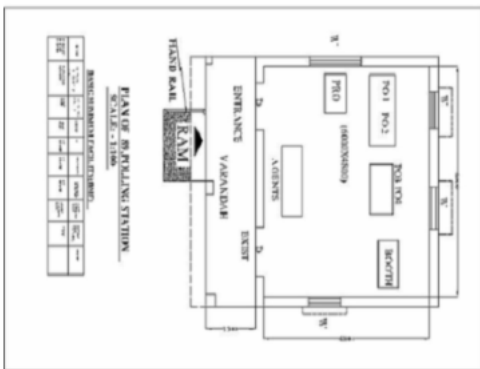

নির্বাচক নিবন্ধন আধিকারিকের স্বাক্ষর

Nazri Naksha

Google Map View

Polling Station Building Front View

Polling Station Front View

Cad View

Key MAP View

1	HFH2521623	ফটো উপলব্ধ	2	UCB1330760	ফটো উপলব্ধ	3	UCB1569516	ফটো উপলব্ধ
নাম : মহম্মদ ওয়াসিফ পিতার নাম: শ্রীদাম কুণ্ডু বাড়ির নং : n0278 বয়স : 40 লিঙ্গ : পুরুষ			নাম : সুসিতা জানা স্বামীর নাম: রঞ্জন জানা বাড়ির নং : n0288 বয়স : 36 লিঙ্গ : মহিলা			নাম : প্রিয়ান্বিতা সাউ (রায় চৌধুরী) স্বামীর নাম: ইন্দ্রজিৎ রায় চৌধুরী বাড়ির নং : n0138 বয়স : 40 লিঙ্গ : মহিলা		
4	UCB1496116	ফটো উপলব্ধ	5	XFV1440312	ফটো উপলব্ধ	6	UCB1866003	ফটো উপলব্ধ
নাম : সালমা বেগম স্বামীর নাম: নূর মহম্মদ সেক বাড়ির নং : n0303 বয়স : 61 লিঙ্গ : মহিলা			নাম : মিনা বৈরাগী (মন্ডল) স্বামীর নাম: ভবরঞ্জন মন্ডল বাড়ির নং : n0401 বয়স : 52 লিঙ্গ : মহিলা			নাম : অপর্ণা পাল স্বামীর নাম: নন্দ দলুলাল পাল বাড়ির নং : এন0001 বয়স : 57 লিঙ্গ : মহিলা		
7	FTD2396208	ফটো উপলব্ধ	8	FTD2564904	ফটো উপলব্ধ	9	UCB1185628	ফটো উপলব্ধ
নাম : চুনী খাতুন স্বামীর নাম: অমিত খাঁন বাড়ির নং : n0326 বয়স : 42 লিঙ্গ : মহিলা			নাম : ইন্দ্রজিৎ রায় চৌধুরী পিতার নাম: লক্ষ্মী নারায়ণ রায় চৌধুরী বাড়ির নং : n0138 বয়স : 39 লিঙ্গ : পুরুষ			নাম : সোমা (চৌধুরী) দাস স্বামীর নাম: কৃষ্ণচন্দ্র দাস বাড়ির নং : n0223 বয়স : 42 লিঙ্গ : মহিলা		
10	UCB2185510	ফটো উপলব্ধ	11	UCB1396225	ফটো উপলব্ধ	12	UCB1153915	ফটো উপলব্ধ
নাম : অরুণ পাল পিতার নাম: চণ্ডী চরণ পাল বাড়ির নং : এন0000 বয়স : 26 লিঙ্গ : পুরুষ			নাম : রানু (সিং) বসু স্বামীর নাম: বিহারী রায় বাড়ির নং : n0395 বয়স : 52 লিঙ্গ : মহিলা			নাম : সুসিতা রাউল (সী) স্বামীর নাম: সুবর্ন কান্তি রাউল বাড়ির নং : ব্রুক - বি বয়স : 34 লিঙ্গ : মহিলা		
13	WZI0348136	ফটো উপলব্ধ	14	AWK1908920	ফটো উপলব্ধ	15	UCB1924356	ফটো উপলব্ধ
নাম : দুর্গা আচার্য স্বামীর নাম: জশোজয় আচার্য বাড়ির নং : এন0000 বয়স : 39 লিঙ্গ : মহিলা			নাম : লক্ষ্মী রানী সিং মেট্টা স্বামীর নাম: অভিজিৎ মেট্টা বাড়ির নং : এন0035 বয়স : 28 লিঙ্গ : মহিলা			নাম : শ্যামাপদ উপাধ্যায় পিতার নাম: অনিল কৃষ্ণ উপাধ্যায় বাড়ির নং : n0035 বয়স : 58 লিঙ্গ : পুরুষ		
16	FTD2403418	ফটো উপলব্ধ	17	UCB1924406	ফটো উপলব্ধ	18	FTD1218445	ফটো উপলব্ধ
নাম : অনিমা উপাধ্যায় স্বামীর নাম: কৃষ্ণপদ উপাধ্যায় বাড়ির নং : n0035 বয়স : 46 লিঙ্গ : মহিলা			নাম : তৃপ্তি উপাধ্যায় স্বামীর নাম: শ্যামাপদ উপাধ্যায় বাড়ির নং : n0035 বয়স : 55 লিঙ্গ : মহিলা			নাম : রামপদ উপাধ্যায় স্বামীর নাম: অনিল কৃষ্ণ উপাধ্যায় বাড়ির নং : n0035 বয়স : 45 লিঙ্গ : পুরুষ		
19	UCB2122406	ফটো উপলব্ধ	20	UCB2122588	ফটো উপলব্ধ	21	UCB1875095	ফটো উপলব্ধ
নাম : মেধা পট্টনায়ক পিতার নাম: প্রদীপ কুমার পট্টনায়ক বাড়ির নং : জলাখাঁবড় বয়স : 23 লিঙ্গ : মহিলা			নাম : তৃষা উপাধ্যায় পিতার নাম: শ্যামাপদ উপাধ্যায় বাড়ির নং : জালালখাঁবাড় বয়স : 22 লিঙ্গ : মহিলা			নাম : মমতা উপাধ্যায় স্বামীর নাম: হরিপদ উপাধ্যায় বাড়ির নং : নং 000 বয়স : 37 লিঙ্গ : মহিলা		
22	FTD1218411	ফটো উপলব্ধ	23	WB/31/211/294171	ফটো উপলব্ধ	24	CYS1288331	ফটো উপলব্ধ
নাম : হরিপদ উপাধ্যায় পিতার নাম: অনিল কৃষ্ণ উপাধ্যায় বাড়ির নং : n0035 বয়স : 51 লিঙ্গ : পুরুষ			নাম : কৃষ্ণপদ উপাধ্যায় পিতার নাম: অনিলকৃষ্ণ উপাধ্যায় বাড়ির নং : n0035 বয়স : 55 লিঙ্গ : পুরুষ			নাম : মৌসুমী কুইল্যা স্বামীর নাম: তনয় কুইল্যা বাড়ির নং : N000 বয়স : 49 লিঙ্গ : মহিলা		
25	UCB1695873	ফটো উপলব্ধ	26	UCB1890987	ফটো উপলব্ধ	27	WB/31/211/294196	ফটো উপলব্ধ
নাম : তনয় কর পিতার নাম: তারাপ্রসাদ কর বাড়ির নং : n0377 বয়স : 27 লিঙ্গ : পুরুষ			নাম : তমালি কর পিতার নাম: তারাপ্রসাদ কর বাড়ির নং : বয়স : 25 লিঙ্গ : মহিলা			নাম : প্রতিমা কর স্বামীর নাম: বিশ্বনাথ কর বাড়ির নং : n0024 বয়স : 59 লিঙ্গ : মহিলা		
28	UCB1061076	ফটো উপলব্ধ	29	UCB1061266	ফটো উপলব্ধ	30	FTD2439917	ফটো উপলব্ধ
নাম : শুভজিৎ কর পিতার নাম: বিশ্বনাথ কর বাড়ির নং : n0024 বয়স : 35 লিঙ্গ : পুরুষ			নাম : মঞ্জুশ্রী প্রধান (নাগ) স্বামীর নাম: প্রনয় প্রধান বাড়ির নং : n0024 বয়স : 48 লিঙ্গ : মহিলা			নাম : তারা প্রসাদ কর পিতার নাম: রাম চন্দ্র কর বাড়ির নং : n0143 বয়স : 57 লিঙ্গ : পুরুষ		