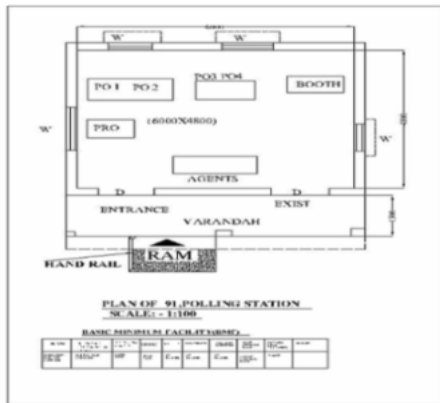

নির্বাচক নিবন্ধন আধিকারিকের স্বাক্ষর

Nazri Naksha

Google Map View

Polling Station Building Front View

Polling Station Front View

Cad View

Key MAP View

1 নাম : পুষ্পা বিবি স্বামীর নাম: নাজিমুদ্দিন বাড়ির নং : n0155 বয়স : 57 লিঙ্গ : মহিলা ফটো উপলব্ধ	WB/31/211/300536	2 নাম : মিরজা ফরিত বেগ পিতার নাম: গাফিল বেগ বাড়ির নং : n0194 বয়স : 36 লিঙ্গ : পুরুষ ফটো উপলব্ধ	UCB1347335	3 নাম : শম্ভু নাথ আচার্য পিতার নাম: মনোরঞ্জন আচার্য বাড়ির নং : n0121 বয়স : 62 লিঙ্গ : পুরুষ ফটো উপলব্ধ	WB/31/211/300003
4 নাম : শীলা আচার্য স্বামীর নাম: শম্ভুনাথ আচার্য বাড়ির নং : n0121 বয়স : 54 লিঙ্গ : মহিলা ফটো উপলব্ধ	WB/31/211/300319	5 নাম : পলাশ আচার্য পিতার নাম: শম্ভুনাথ আচার্য বাড়ির নং : n0121 বয়স : 32 লিঙ্গ : পুরুষ ফটো উপলব্ধ	UCB1395292	6 নাম : পলি আচার্য স্বামীর নাম: পলাশ আচার্য বাড়ির নং : n0121 বয়স : 29 লিঙ্গ : মহিলা ফটো উপলব্ধ	UCB1619840
7 নাম : কৃষ্ণেন্দু ওবা পিতার নাম: শশাঙ্কশেখর ওবা বাড়ির নং : n0099 বয়স : 53 লিঙ্গ : পুরুষ ফটো উপলব্ধ	UCB1924794	8 নাম : তাপসী ওবা স্বামীর নাম: পুষ্পেন্দু ওবা বাড়ির নং : n0099 বয়স : 46 লিঙ্গ : মহিলা ফটো উপলব্ধ	UCB1062785	9 নাম : পুষ্পেন্দু ওবা পিতার নাম: শশাঙ্ক শেখর ওবা বাড়ির নং : n0099 বয়স : 51 লিঙ্গ : পুরুষ ফটো উপলব্ধ	UCB1831056
10 নাম : রমা ওবা স্বামীর নাম: কৃষ্ণেন্দু ওবা বাড়ির নং : n0099 বয়স : 48 লিঙ্গ : মহিলা ফটো উপলব্ধ	CJD2551000	11 নাম : নিবেদিতা খান্ডা পিতার নাম: রবীন খান্ডা বাড়ির নং : n0192 বয়স : 32 লিঙ্গ : মহিলা ফটো উপলব্ধ	UCB1347319	12 নাম : কৃষ্ণারানী খাণ্ডা স্বামীর নাম: রবীন খাণ্ডা বাড়ির নং : n0157 বয়স : 54 লিঙ্গ : মহিলা ফটো উপলব্ধ	WB/31/211/351417
13 নাম : সুচিস্মিতা খান্ডা পিতার নাম: রবীন খান্ডা বাড়ির নং : n0157 বয়স : 30 লিঙ্গ : মহিলা ফটো উপলব্ধ	UCB1496579	14 নাম : অর্চনা খাণ্ডা স্বামীর নাম: নিমাই খাণ্ডা বাড়ির নং : এন0157 বয়স : 53 লিঙ্গ : মহিলা ফটো উপলব্ধ	WB/31/211/351734	15 নাম : রাহুল খাণ্ডা পিতার নাম: রবীন খাণ্ডা বাড়ির নং : এন0157 বয়স : 28 লিঙ্গ : পুরুষ ফটো উপলব্ধ	UCB1769710
16 নাম : রাখী গুচ্ছাইত স্বামীর নাম: নন্দদুলাল গুচ্ছাইত বাড়ির নং : n0178 বয়স : 43 লিঙ্গ : মহিলা ফটো উপলব্ধ	UCB1062553	17 নাম : নন্দদুলাল গুচ্ছাইত পিতার নাম: হেমন্ত গুচ্ছাইত বাড়ির নং : n0177 বয়স : 44 লিঙ্গ : পুরুষ ফটো উপলব্ধ	UCB1062546	18 নাম : রনক গুচ্ছাইৎ পিতার নাম: নন্দদুলাল গুচ্ছাইৎ বাড়ির নং : এন0000 বয়স : 22 লিঙ্গ : পুরুষ ফটো উপলব্ধ	UCB2226231
19 নাম : স্মিতিরেখা দাস (গুড়িয়া) স্বামীর নাম: প্রদীপ গুড়িয়া বাড়ির নং : n0039 বয়স : 40 লিঙ্গ : মহিলা ফটো উপলব্ধ	UCB1206929	20 নাম : প্রদীপ গুড়িয়া পিতার নাম: রামপ্রসাদ গুড়িয়া বাড়ির নং : n0039 বয়স : 51 লিঙ্গ : পুরুষ ফটো উপলব্ধ	WB/31/211/300527	21 নাম : রেণুকা গুড়িয়া স্বামীর নাম: রামপ্রসাদ গুড়িয়া বাড়ির নং : n0039 বয়স : 73 লিঙ্গ : মহিলা ফটো উপলব্ধ	WB/31/211/300528
22 নাম : কাজললতা দাস স্বামীর নাম: বাসুদেব দাস বাড়ির নং : n0039 বয়স : 45 লিঙ্গ : মহিলা ফটো উপলব্ধ	FTD2406759	23 নাম : মাখনলাল গায়েন পিতার নাম: নির্মল কুমার গায়েন বাড়ির নং : n0011 বয়স : 57 লিঙ্গ : পুরুষ ফটো উপলব্ধ	WB/31/211/300503	24 নাম : শিপ্রারানী গায়েন স্বামীর নাম: মাখনলাল গায়েন বাড়ির নং : n0011 বয়স : 54 লিঙ্গ : মহিলা ফটো উপলব্ধ	WB/31/211/300504
25 নাম : শম্ভু নাথ গায়েন পিতার নাম: মাখন লাল গায়েন বাড়ির নং : n0011 বয়স : 31 লিঙ্গ : পুরুষ ফটো উপলব্ধ	UCB1496835	26 নাম : সৌরভ গায়েন পিতার নাম: মাখনলাল গায়েন বাড়ির নং : এন0011 বয়স : 26 লিঙ্গ : পুরুষ ফটো উপলব্ধ	UCB1770171	27 নাম : সীতামনি গিরি স্বামীর নাম: কমল গিরি বাড়ির নং : এন0216 বয়স : 31 লিঙ্গ : মহিলা ফটো উপলব্ধ	UCB1770080
28 নাম : বাসন্তী গিরি স্বামীর নাম: কানাই গিরি বাড়ির নং : n0018 বয়স : 58 লিঙ্গ : মহিলা ফটো উপলব্ধ	WB/31/211/300312	29 নাম : বলরাম গিরি পিতার নাম: কানাই গিরি বাড়ির নং : n0018 বয়স : 39 লিঙ্গ : পুরুষ ফটো উপলব্ধ	FTD2688976	30 নাম : চম্পা গিরি স্বামীর নাম: বলরাম গিরি বাড়ির নং : n0018 বয়স : 32 লিঙ্গ : মহিলা ফটো উপলব্ধ	UCB1395169